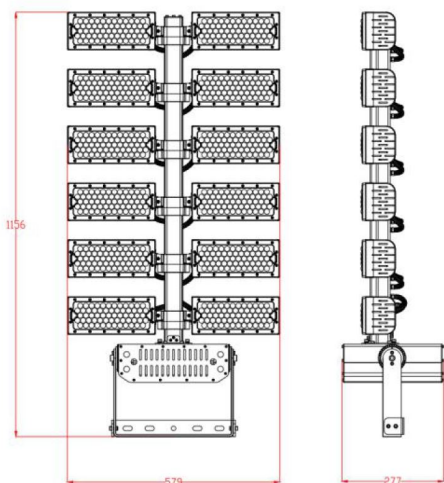

Atributo	Valor
Abstrahlwinkel:	90
CRI:	>80
Dimmbar:	nein
Grösse:	1156*277*579
LED - Gehäusefarbe:	schwarz
LED - Gehäusematerial:	Aluminium
Lichtfarbe:	kaltweiß
Lichtfarbe in Kelvin:	5000
Lumen:	237600
Schutzklasse:	IP66
Volt:	230
Peso:	34.8 Kg

Imágenes adicionales