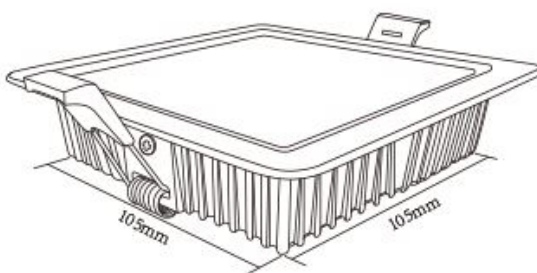

Merkmale

Merkmal	Wert
Abstrahlwinkel:	120
CRI:	>80
Dimmbar:	Ja
Grad:	120°
Grösse:	105*105
LED - Gehäusefarbe:	weiß
LED - Gehäusematerial:	Aluminium
Lichtfarbe:	RGB-WW
Lichtfarbe in Kelvin:	2700~6500
Lumen:	720
Volt:	230
Gewicht:	0.3 Kg

Weitere Bilder