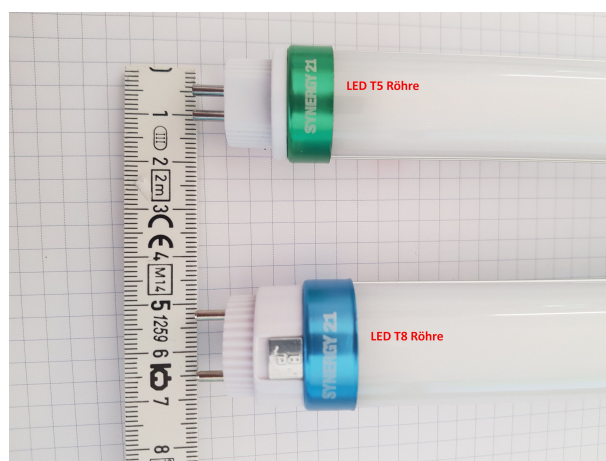

## Synergy 21 Tubo LED SL T5 25W 150cm, blanco neutro

kwh/1000h:	25,00
Lúmenes:	3250
Vatio:	25,0
Vida útil nominal:	35000 Std.
Ciclos de conmutación:	50000
Temperatura ambiente óptima:	25 °C

- Tubo LED T5 con alimentación unilateral
- Consumo: 25W
- Flujo luminoso: 130lm/W, 3250lm
- Entrada: 100-240VAC, 50/60Hz
- CCT: 4100K±250
- Ra>80
- Ángulo de enfoque: 120°
- Largo: 1500mm
- Diámetro: 23mm
- Casquillo rotativo por 180°
- Material: Policarbonato con difusor opal
- Temperatura de funcionamiento: 0°C ~ 45°C
- Clase de eficiencia energética: A++
- kWh/1000h: 25
- 5 años de garantía
- Archivos IES disponibles bajo petición

## Atributos

Atributo	Valor
Abstrahlwinkel:	120

Atributo	Valor
Betriebstemperatur:	-1 bis +45
CRI:	>80
Dimmbar:	nein
Grösse:	1449*23
LED - Gehäusefarbe:	silber
LED - Gehäusematerial:	PC
Lichtfarbe:	neutralweiß
Lichtfarbe in Kelvin:	4100
Lumen:	3250
Schutzklasse:	IP40
Socket:	T5 drehbar
Volt:	230
Peso:	0.4 Kg
Garantía:	60.00 Meses

## Imágenes adicionales

## Accesorios

Número de artículo	Denominación
134899	Osram EBN-OS Limitador de corriente de arranque
156715	Synergy 21 Regleta doble para tubo T5 LED 150cm, IP65
156717	Synergy 21 Regleta para tubo T5 LED 150cm, IP65
156721	Synergy 21 Regleta doble para tubo T5 LED 150cm, IP20
156722	Synergy 21 Regleta para tubo T5 LED 150cm, IP20
183813	Synergy 21 Fuente de alimentación LED 230V para T5 / T8