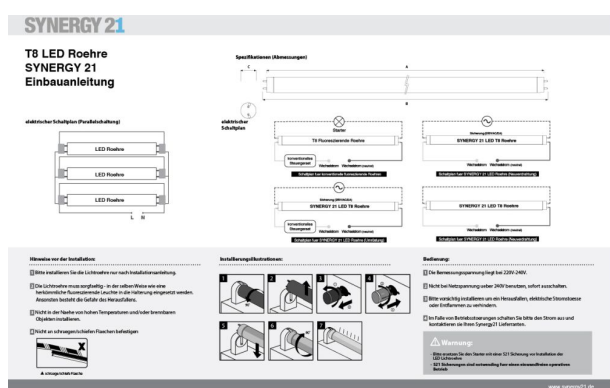

Atributo	Valor
Betriebstemperatur:	-1 bis +45
CRI:	>80
Dimmbar:	nein
Grösse:	1449*23
LED - Gehäusefarbe:	silber
LED - Gehäusematerial:	PC
Lichtfarbe:	neutralweiß
Lichtfarbe in Kelvin:	4100
Lumen:	3250
Schutzklasse:	IP40
Socket:	T5 drehbar
Volt:	230
Peso:	0.4 Kg
Garantía:	60.00 Meses

Imágenes adicionales

Accesorios