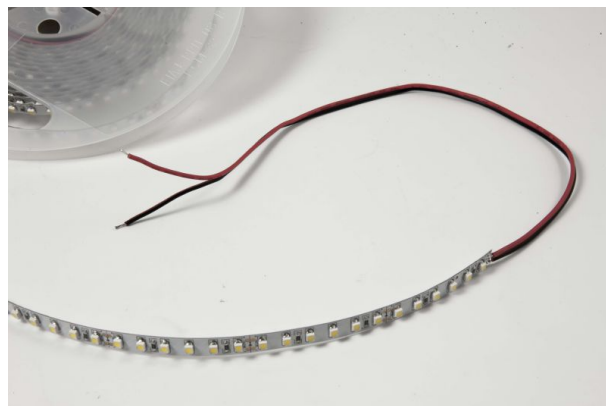

Accesorios

Número de artículo	Denominación
81069	Synergy 21 Enchufe DC con borne de tornillo
81068	Synergy 21 Conector DC con borne de tornillo
81741	Synergy 21 Clip fijación de silicona para tiras LED, Pack de
87131	Synergy 21 Alimentación LED - 24V/72W
125198	Mean Well LPV-150-24 Alimentación 24V/150W IP67