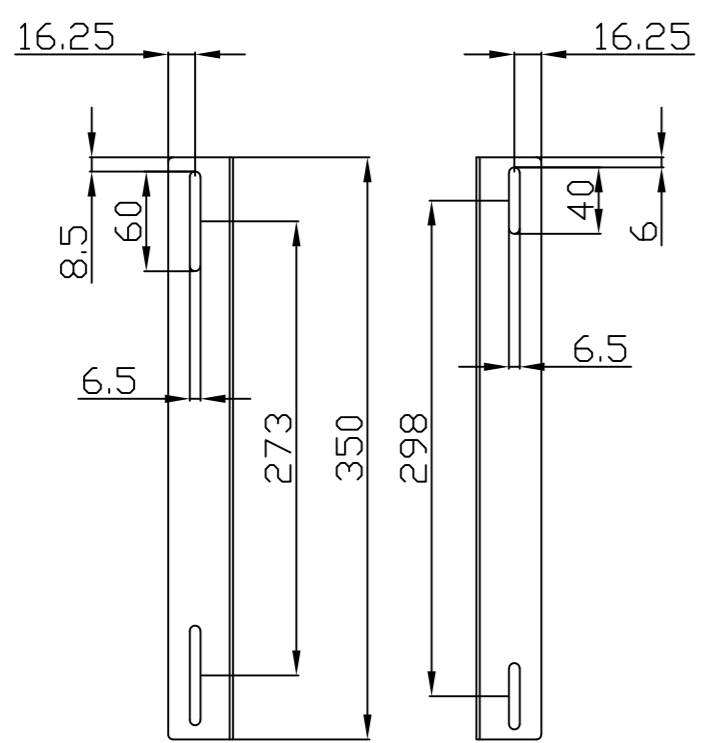

Model	Abmessungen W*D*H(mm)	Farbe
ALL-S0002014	490*420	Lichtgrau
ALL-S0002015	490*420	Schwarz

Bürstenleiste

Farbe:

ähnlich RAL9005 (Schwarz), ähnlich RAL7035 (Lichtgrau)

ähnlich RAL9005	ähnlich RAL7035
	

Merkmale:

L-Schiene

Artikelnr	Herstellernummer	Farbe	A	B	C	D	E	F
106887	ALL-S0002110	Lichtgrau	350	50	233	9	6	23
106895	ALL-S0002111	Lichtgrau	552	50	435	9	6	23
106896	ALL-S0002112	Lichtgrau	651	50	533	9	6	23
106897	ALL-S0002113	Lichtgrau	750	50	633	9	6	23
106898	ALL-S0002114	Lichtgrau	850	60	715	9	6	23
103442	ALL-S0002016	Lichtgrau	275	39	185	6	6	23
103443	ALL-S0002017	Schwarz	275	39	185	6	6	23
104300	ALL-S0002055	Lichtgrau	325	39	235	6	6	23
104301	ALL-S0002056	Schwarz	325	39	235	6	6	23
103444	ALL-S0002018	Lichtgrau	423	50	305	9	9	23
103445	ALL-S0002019	Schwarz	423	50	305	9	9	23

alle Maßeinheiten in mm

ALL-S0002016

ALL-S0002017

ALL-S0002055

ALL-S0002056

ALL-S0002018

ALL-S0002019

ALL-S0002110