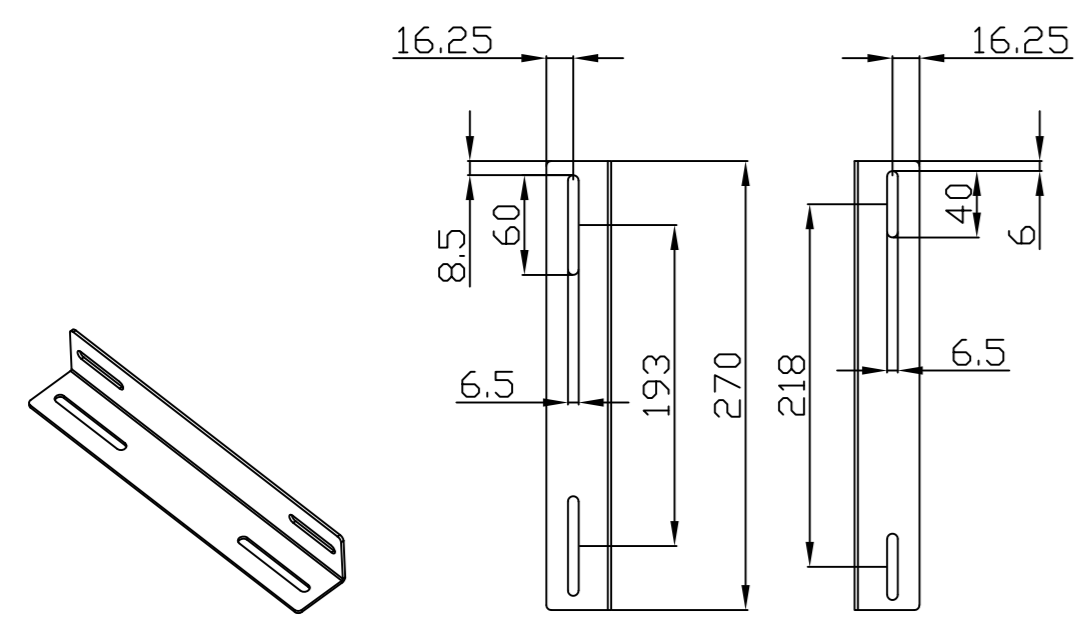

ALL-S0002016

ALL-S0002017