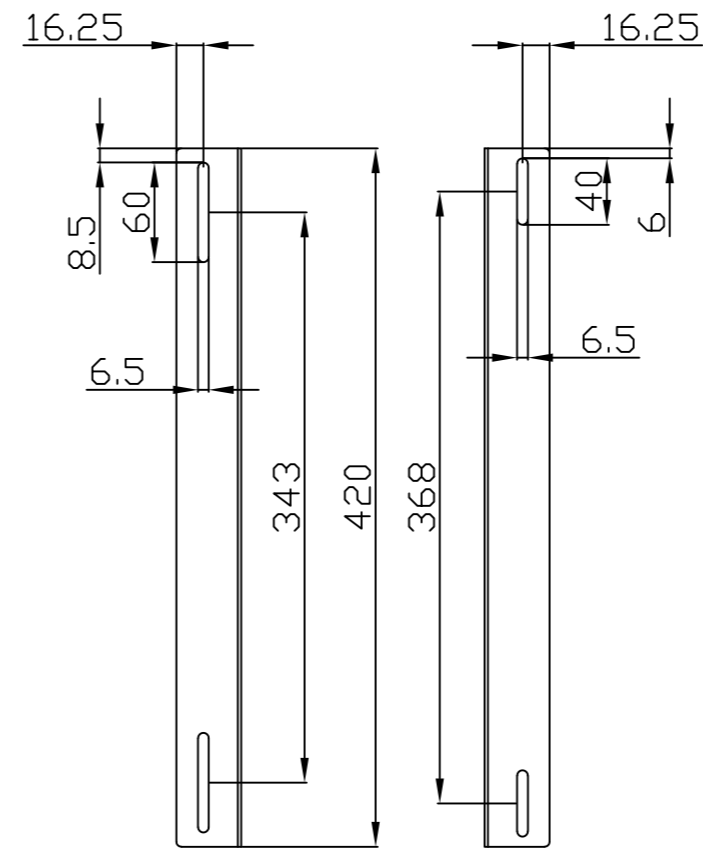

Model	Abmessungen W*D*H(mm)	Farbe
ALL-S0002014	490*420	Lichtgrau
ALL-S0002015	490*420	Schwarz

Bürstenleiste

Farbe:

ähnlich RAL9005 (Schwarz), ähnlich RAL7035 (Lichtgrau)

ähnlich RAL9005	ähnlich RAL7035
	

Merkmale:

L-Schiene

Artikelnr	Herstellernummer	Farbe	A	B	C	D	E	F
106887	ALL-S0002110	Lichtgrau	350	50	233	9	6	23
106895	ALL-S0002111	Lichtgrau	552	50	435	9	6	23
106896	ALL-S0002112	Lichtgrau	651	50	533	9	6	23
106897	ALL-S0002113	Lichtgrau	750	50	633	9	6	23
106898	ALL-S0002114	Lichtgrau	850	60	715	9	6	23
103442	ALL-S0002016	Lichtgrau	275	39	185	6	6	23
103443	ALL-S0002017	Schwarz	275	39	185	6	6	23
104300	ALL-S0002055	Lichtgrau	325	39	235	6	6	23
104301	ALL-S0002056	Schwarz	325	39	235	6	6	23
103444	ALL-S0002018	Lichtgrau	423	50	305	9	9	23
103445	ALL-S0002019	Schwarz	423	50	305	9	9	23

alle Maßeinheiten in mm

ALL-S0002016

ALL-S0002017

ALL-S0002055

ALL-S0002056

ALL-S0002018

ALL-S0002019

ALL-S0002110