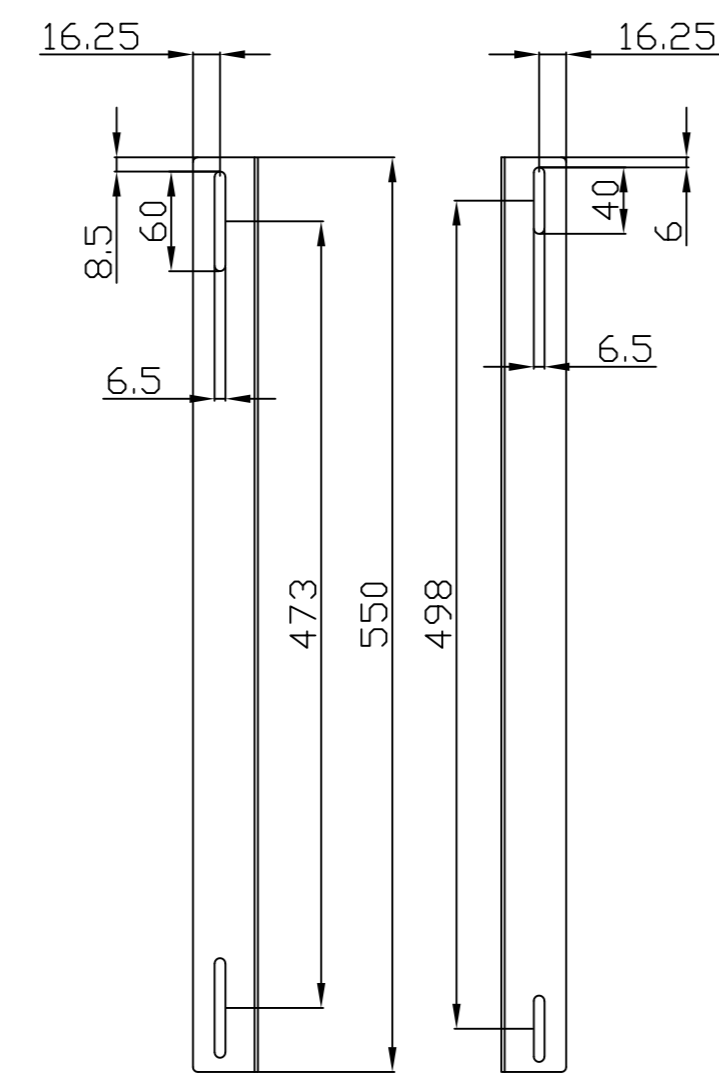

Model	Abmessungen W*D*H(mm)	Farbe
ALL-S0002014	490*420	Lichtgrau
ALL-S0002015	490*420	Schwarz

Bürstenleiste

Farbe:

ähnlich RAL9005 (Schwarz), ähnlich RAL7035 (Lichtgrau)

ähnlich RAL9005	ähnlich RAL7035
	

Merkmale:

Kabelführungsplatte

Merkmale:

- Horizontale Montage, passend für alle 19" Gehäuse
- Material: SPCC

Farbe:

ähnlich RAL9005 (Schwarz), ähnlich RAL7035 (Lichtgrau)

ähnlich RAL9005	ähnlich RAL7035
	

Model	Größe W*D*H(mm)	Farbe
ALL-S0002031	483*42	Grau
ALL-S0002032	483*88	Schwarz

L-Schiene

Artikelnr	Herstellernummer	Farbe	A	B	C	D	E	F
106887	ALL-S0002110	Lichtgrau	350	50	233	9	6	23
106895	ALL-S0002111	Lichtgrau	552	50	435	9	6	23
106896	ALL-S0002112	Lichtgrau	651	50	533	9	6	23
106897	ALL-S0002113	Lichtgrau	750	50	633	9	6	23
106898	ALL-S0002114	Lichtgrau	850	60	715	9	6	23
103442	ALL-S0002016	Lichtgrau	275	39	185	6	6	23
103443	ALL-S0002017	Schwarz	275	39	185	6	6	23
104300	ALL-S0002055	Lichtgrau	325	39	235	6	6	23
104301	ALL-S0002056	Schwarz	325	39	235	6	6	23
103444	ALL-S0002018	Lichtgrau	423	50	305	9	9	23
103445	ALL-S0002019	Schwarz	423	50	305	9	9	23

alle Maßeinheiten in mm

ALL-S0002016

ALL-S0002017

ALL-S0002055

ALL-S0002056

ALL-S0002018

ALL-S0002019

ALL-S0002110