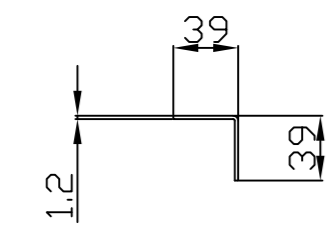

ALL-S0002055

ALL-S0002056