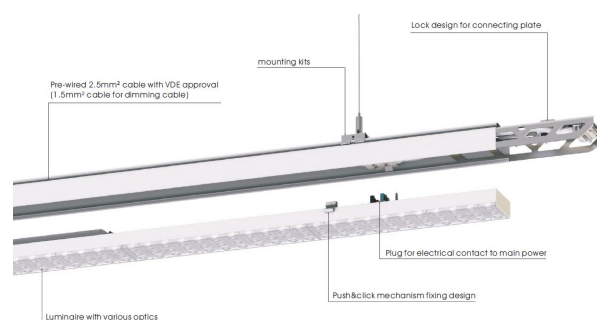

## Synergy 21 LED RailLine LED trunk system V2 Grundmodul: Schiene 1437mm

Basis Modul-Schiene für Synergy21 LED RailLine LED trunk system

Länge:1437mm

Größe: 1437\*65\*45mm (Länge\*Breite\*Höhe)

Farbe: RAL9003

## Merkmale

Merkmal	Wert
Betriebstemperatur:	-1 bis +45
Dimmbar:	0-10V
Größe:	1437*65*65
LED - Gehäusefarbe:	weiß
LED - Gehäusematerial:	Metall

Merkmal	Wert
Schutzklasse:	IP40
Gewicht:	1 Kg
Garantie:	60 Monate

## Weitere Bilder

Name	L (mm)	W (mm)	H (mm)
1.5M Module	1437±0.5	64.5	26.5

## Zubehör

Art.-Nr.	Name
178559	Synergy 21 LED RailLine LED trunk system V2 Grundmodul: Schiene 1437mm
178560	Synergy 21 LED RailLine LED trunk system V2 LED Modul 1437mm nw 90°
178561	Synergy 21 LED RailLine LED trunk system V2 LED Modul 1437mm nw 120°
134456	Synergy 21 LED RailLine LED trunk system zub. V1+V2 Halterung Decke
134457	Synergy 21 LED RailLine LED trunk system zub. V1+V2 Halterung Seil
134458	Synergy 21 LED RailLine LED trunk system zub. V1+V2 Halterung Kette