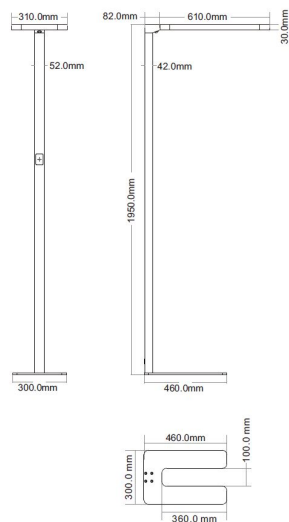

Weitere Bilder