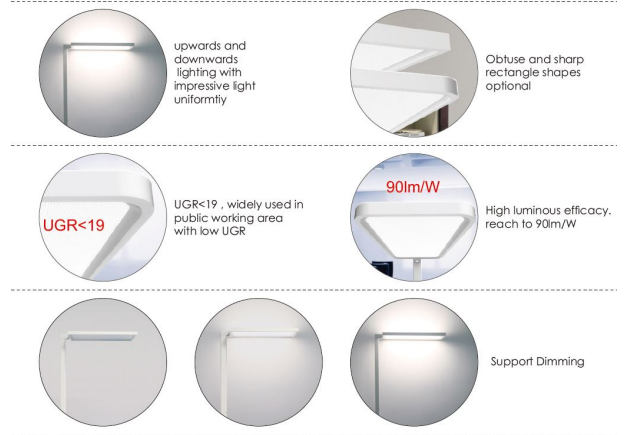

PIR sensor

Zubehör

Art.-Nr.	Name
162895	Synergy 21 LED office line Stehlampe zub. Ersatzschrauben