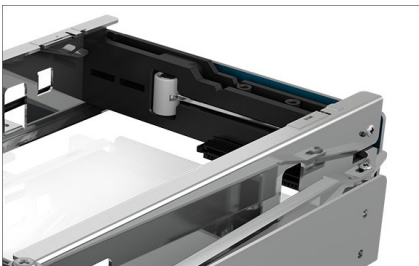

#### Haupteigenschaften

- Wechselrahmen für 1 x 3,5" SATA/SAS Festplatte
- Easy Swap - Schneller Festplatteneinbau und -wechsel ohne Träger
- Unterstützt SATA I/II/III bis zu 6 Gbit/s
- Einbau in einem Standard 5,25" Schacht
- Schloss schützt vor unbefugten Zugriffen
- Stromschalter für installierte Festplatte und LED für Betrieb & Zugriff
- Unterstützt Hot Swap

## Eins in einem

Dieser Wechselrahmen passt perfekt in einen 5,25" Einbauschacht und bietet für eine 3,5" SATA Festplatte damit eine einzigartige raumökonomische Lösung. Das trägerlose Design und Hot Swap machen den Austausch von Festplatten schneller und bequemer.

#### Technische Daten

<b>Modell</b>	IB-167SSK
<b>Artikel Nr.</b>	60622
<b>EAN-Code</b>	4250078169642
<b>Marke</b>	ICY BOX
<b>Farbe</b>	Schwarz
<b>Material</b>	Stahl, Kunststoff
<b>Festplattengröße</b>	3,5"
<b>Festplattenanschluss</b>	1 x 3,5" SATA/SAS
<b>Festplattenkapazität</b>	Unbeschränkt
<b>Übertragungsrage</b>	SATA III bis zu 6 Gbit/s

### Auswerfend!

Passt in einen 5,25" Schacht und bietet Platz für eine 3,5" SATA/SAS Festplatte. Durch den innovativen Auswurfmechanismus können auch neuere Festplatten mit unregelmäßiger Rückseite ohne Probleme ausgeworfen werden.