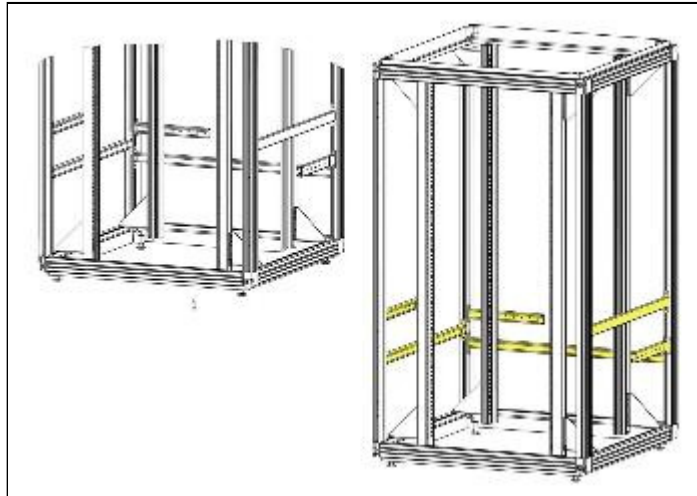

Schrank

Tisch/Einschubgehäuse

C-Profilschiene L655 T800

Nummer: 011308669
Bezeichnung: C-Profilschiene L655 T800
Mengeneinheit: Stück
Verfügbar: Sofort verfügbar
Preis:

1 Stück [Dem Einkaufskorb hinzufügen](#)

Technische Attribute:

Zugehörige Produkte:

- zum Kabelabfang mittels Bügelschellen oder Kabelabfangleiste
- platzsparende Montage
- zweiseitiger Einbau

Material / Oberfläche

- Stahlblech, verzinkt

Lieferumfang