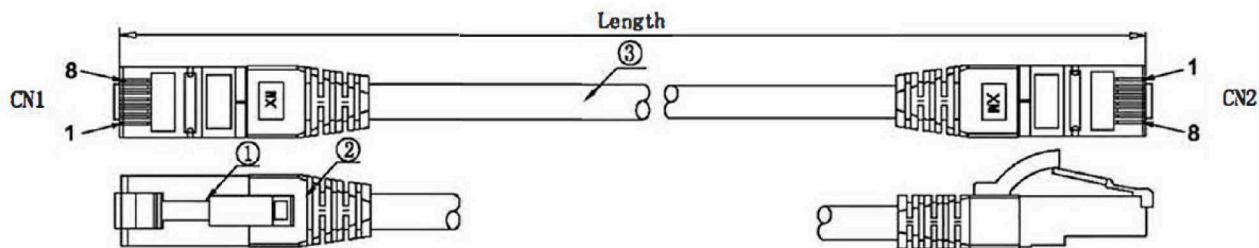

DATENBLATT

RJ45 Patchkabel S/FTP, Cat.6A, Cat.7 Rohkabel TPE superflex

Art.-Nr.: K5525Fxx.x

Eigenschaften

- S/FTP CAT.6A 4x2xAWG26/7 TPE
- Aussendurchmesser 6,5mm
- Flammwidrig nach IEC-60332-1
- Halogenfrei und Silikonfrei
- Mit Längenaufdruck auf der Tülle
- Kontakte vergoldet

DATENBLATT

Zeichnungen/ Abbildungen

Spezifikationen

Nr	Bezeichnung	Beschreibung
a	Stecker	RJ45 Stecker geschirmt und Kontakte vergoldet
b	Tülle	Längenaufdruck, vergossen
c	Kabel	S/FTP Cat.6A 4x2xAWG26/7 TPE Aussendurchmesser 6.5mm, Biegeradius : 5 x Aussendurchmesser Mantel: Flammwidrig nach IEC-60332-1, halogenfrei und silikonfrei Aufdruck: Cat.6A Patchcord Superflex S/FTP 4x2xAWG26/7 rawcable Cat.7 TPE LSZH ISO/ IEC11801 ANSI/TIA-568-C.2***Gigabit Ethernet***

Bestelldaten

RJ45 Patchkabel S/FTP, Cat.6A, Cat.7 Rohkabel TPE superflex

K5525FGR.x	grau	K5525FGE.x	gelb	K5525FRT.x	rot
K5525FBL.x	blau	K5525FGN.x	grün	K5525FSW.x	schwarz

Lieferbare Längen in Meter:

1,0 - 2,0 - 3,0 - 5,0 - 7,5 - 10,0 - 15,0 - 20,0 - 25,0 - 30,0