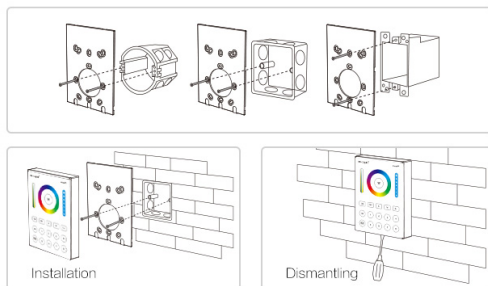

Installation Diagram