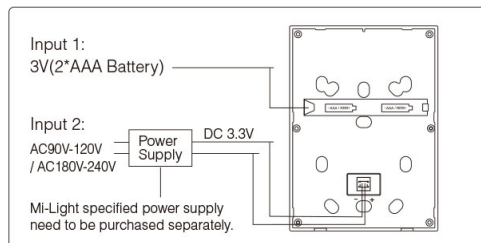

Two power supply mode

Two power supply mode, you can choose battery powered or electricity powered.

3.3V Power Supply
2 kinds electricity
Input Voltage: AC90V-120V
AC180V-240V
Output Voltage: DC3.3V