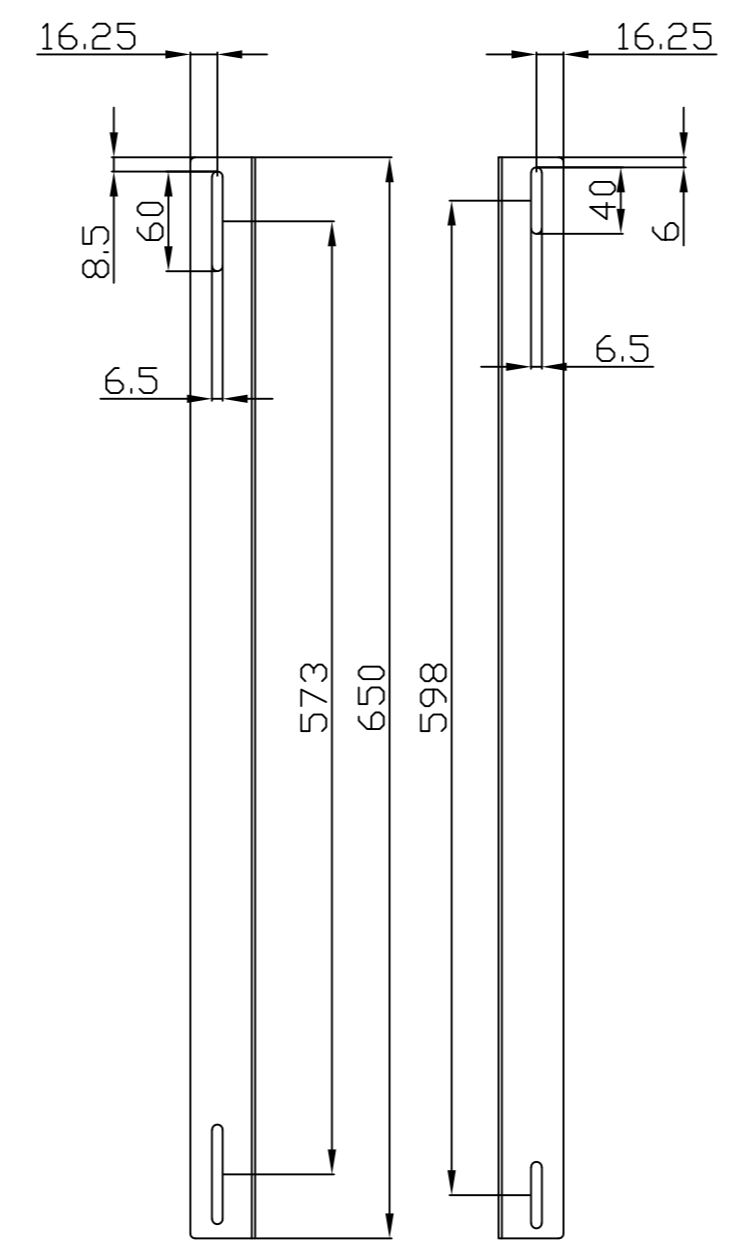

Model	Abmessungen W*D*H(mm)	Farbe
ALL-S0002014	490*420	Lichtgrau
ALL-S0002015	490*420	Schwarz

Bürstenleiste

Farbe:

ähnlich RAL9005 (Schwarz), ähnlich RAL7035 (Lichtgrau)

ähnlich RAL9005	ähnlich RAL7035
	

Merkmale:

Kabelführungsplatte

Merkmale:

- Horizontale Montage, passend für alle 19" Gehäuse
- Material: SPCC

Farbe:

ähnlich RAL9005 (Schwarz), ähnlich RAL7035 (Lichtgrau)

ähnlich RAL9005	ähnlich RAL7035
	

Model	Größe W*D*H(mm)	Farbe
ALL-S0002031	483*42	Grau
ALL-S0002032	483*88	Schwarz

L-Schiene

Artikelnr	Herstellernummer	Farbe	A	B	C	D	E	F
106887	ALL-S0002110	Lichtgrau	350	50	233	9	6	23
106895	ALL-S0002111	Lichtgrau	552	50	435	9	6	23
106896	ALL-S0002112	Lichtgrau	651	50	533	9	6	23
106897	ALL-S0002113	Lichtgrau	750	50	633	9	6	23
106898	ALL-S0002114	Lichtgrau	850	60	715	9	6	23
103442	ALL-S0002016	Lichtgrau	275	39	185	6	6	23
103443	ALL-S0002017	Schwarz	275	39	185	6	6	23
104300	ALL-S0002055	Lichtgrau	325	39	235	6	6	23
104301	ALL-S0002056	Schwarz	325	39	235	6	6	23
103444	ALL-S0002018	Lichtgrau	423	50	305	9	9	23
103445	ALL-S0002019	Schwarz	423	50	305	9	9	23

alle Maßeinheiten in mm

ALL-S0002016
ALL-S0002017

ALL-S0002055
ALL-S0002056

ALL-S0002018
ALL-S0002019

ALL-S0002110

ALL-S0002111

ALL-S0002112

ALL-S0002113