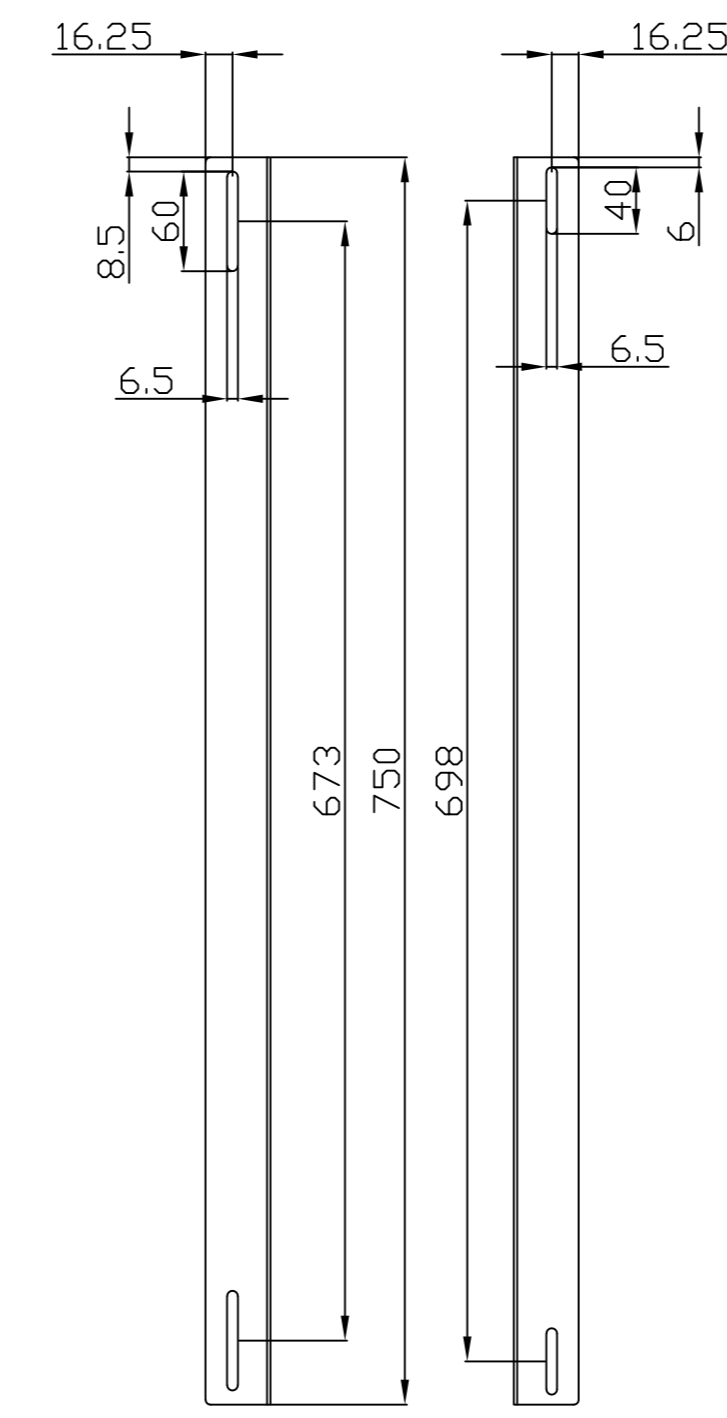

Model	Abmessungen W*D*H(mm)	Farbe
ALL-S0002014	490*420	Lichtgrau
ALL-S0002015	490*420	Schwarz

Bürstenleiste

Farbe:

ähnlich RAL9005 (Schwarz), ähnlich RAL7035 (Lichtgrau)

ähnlich RAL9005	ähnlich RAL7035
	

Merkmale:

Kabelführungsplatte

Merkmale:

- Horizontale Montage, passend für alle 19" Gehäuse
- Material: SPCC

Farbe:

ähnlich RAL9005 (Schwarz), ähnlich RAL7035 (Lichtgrau)

ähnlich RAL9005	ähnlich RAL7035
	

Model	Größe W*D*H(mm)	Farbe
ALL-S0002031	483*42	Grau
ALL-S0002032	483*88	Schwarz

L-Schiene

Artikelnr	Herstellernummer	Farbe	A	B	C	D	E	F
106887	ALL-S0002110	Lichtgrau	350	50	233	9	6	23
106895	ALL-S0002111	Lichtgrau	552	50	435	9	6	23
106896	ALL-S0002112	Lichtgrau	651	50	533	9	6	23
106897	ALL-S0002113	Lichtgrau	750	50	633	9	6	23
106898	ALL-S0002114	Lichtgrau	850	60	715	9	6	23
103442	ALL-S0002016	Lichtgrau	275	39	185	6	6	23
103443	ALL-S0002017	Schwarz	275	39	185	6	6	23
104300	ALL-S0002055	Lichtgrau	325	39	235	6	6	23
104301	ALL-S0002056	Schwarz	325	39	235	6	6	23
103444	ALL-S0002018	Lichtgrau	423	50	305	9	9	23
103445	ALL-S0002019	Schwarz	423	50	305	9	9	23

alle Maßeinheiten in mm

ALL-S0002016
ALL-S0002017

ALL-S0002055
ALL-S0002056

ALL-S0002018
ALL-S0002019

ALL-S0002110

ALL-S0002111

ALL-S0002112

ALL-S0002113