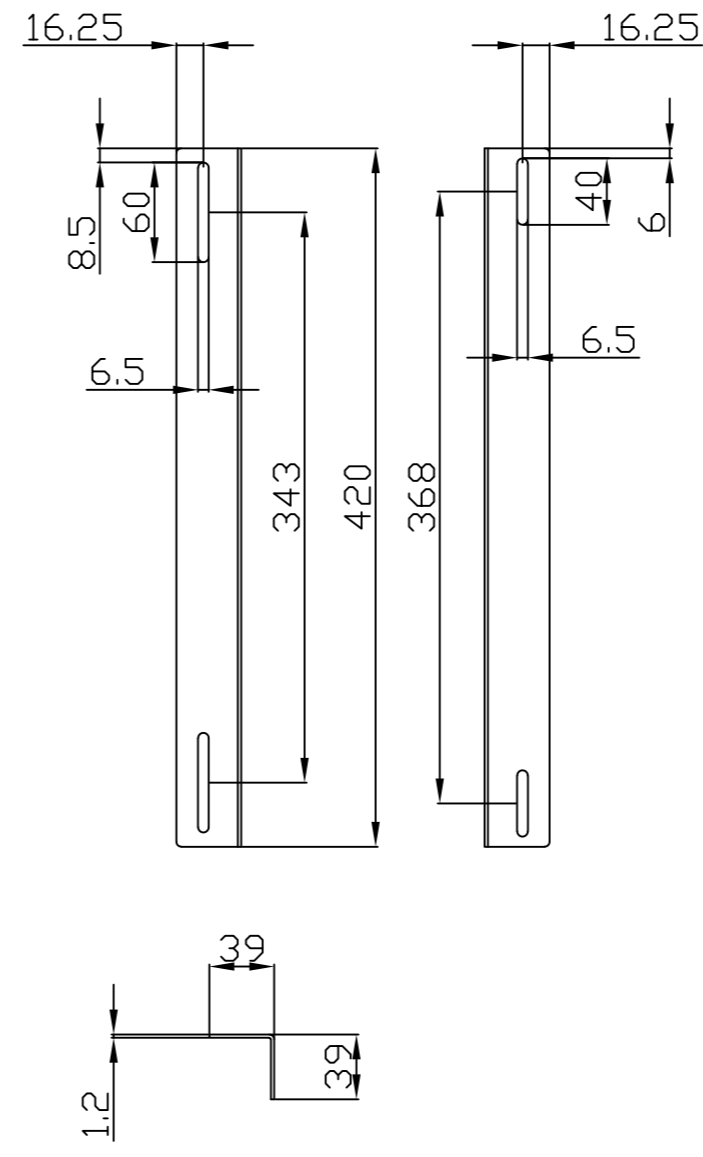

Model	Abmessungen W*D*H(mm)	Farbe
ALL-S0002014	490*420	Lichtgrau
ALL-S0002015	490*420	Schwarz

Bürstenleiste

Farbe:

ähnlich RAL9005 (Schwarz), ähnlich RAL7035 (Lichtgrau)

ähnlich RAL9005	ähnlich RAL7035
	

Merkmale:

Kabelführungsplatte

Merkmale:

- Horizontale Montage, passend für alle 19" Gehäuse
- Material: SPCC

Farbe:

ähnlich RAL9005 (Schwarz), ähnlich RAL7035 (Lichtgrau)

ähnlich RAL9005	ähnlich RAL7035
	

Model	Größe W*D*H(mm)	Farbe
ALL-S0002031	483*42	Grau
ALL-S0002032	483*88	Schwarz

L-Schiene

Artikelnr	Herstellernummer	Farbe	A	B	C	D	E	F
106887	ALL-S0002110	Lichtgrau	350	50	233	9	6	23
106895	ALL-S0002111	Lichtgrau	552	50	435	9	6	23
106896	ALL-S0002112	Lichtgrau	651	50	533	9	6	23
106897	ALL-S0002113	Lichtgrau	750	50	633	9	6	23
106898	ALL-S0002114	Lichtgrau	850	60	715	9	6	23
103442	ALL-S0002016	Lichtgrau	275	39	185	6	6	23
103443	ALL-S0002017	Schwarz	275	39	185	6	6	23
104300	ALL-S0002055	Lichtgrau	325	39	235	6	6	23
104301	ALL-S0002056	Schwarz	325	39	235	6	6	23
103444	ALL-S0002018	Lichtgrau	423	50	305	9	9	23
103445	ALL-S0002019	Schwarz	423	50	305	9	9	23

alle Maßeinheiten in mm

ALL-S0002016
ALL-S0002017

ALL-S0002055
ALL-S0002056

ALL-S0002018
ALL-S0002019

ALL-S0002110

ALL-S0002111

ALL-S0002112

ALL-S0002113