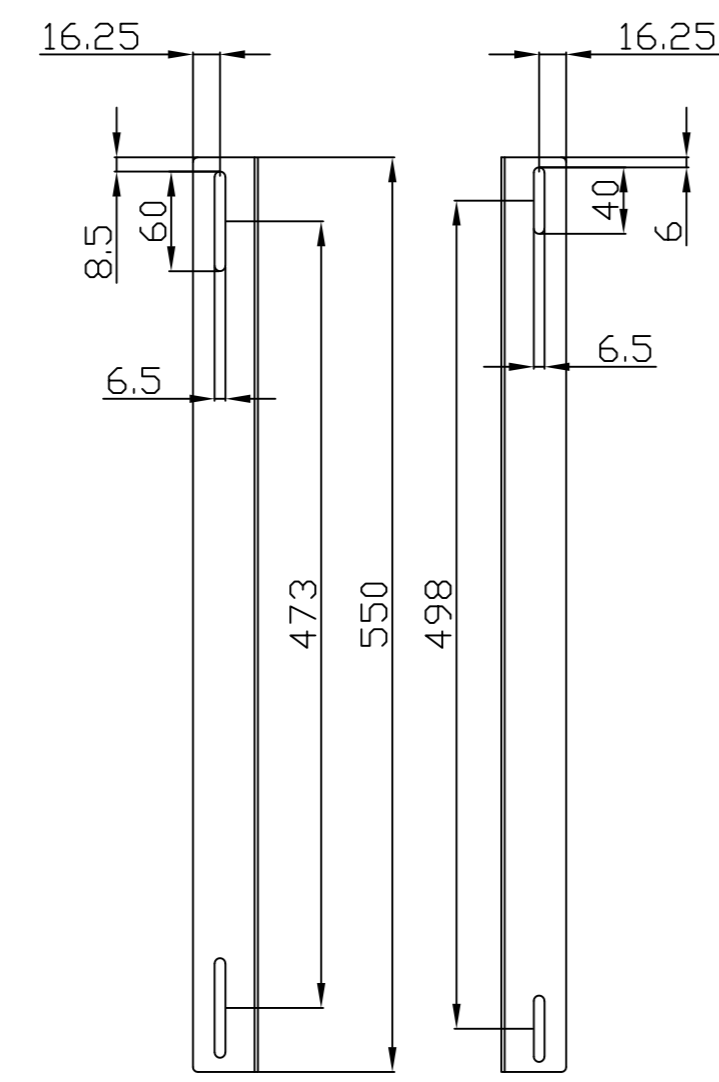

Model	Abmessungen W*D*H(mm)	Farbe
ALL-S0002014	490*420	Lichtgrau
ALL-S0002015	490*420	Schwarz

Bürstenleiste

Farbe:

ähnlich RAL9005 (Schwarz), ähnlich RAL7035 (Lichtgrau)

ähnlich RAL9005	ähnlich RAL7035
	

Merkmale:

Kabelführungsplatte

Merkmale:

- Horizontale Montage, passend für alle 19" Gehäuse
- Material: SPCC

Farbe:

ähnlich RAL9005 (Schwarz), ähnlich RAL7035 (Lichtgrau)

ähnlich RAL9005	ähnlich RAL7035
	

Model	Größe W*D*H(mm)	Farbe
ALL-S0002031	483*42	Grau
ALL-S0002032	483*88	Schwarz

L-Schiene

Artikelnr	Herstellernummer	Farbe	A	B	C	D	E	F
106887	ALL-S0002110	Lichtgrau	350	50	233	9	6	23
106895	ALL-S0002111	Lichtgrau	552	50	435	9	6	23
106896	ALL-S0002112	Lichtgrau	651	50	533	9	6	23
106897	ALL-S0002113	Lichtgrau	750	50	633	9	6	23
106898	ALL-S0002114	Lichtgrau	850	60	715	9	6	23
103442	ALL-S0002016	Lichtgrau	275	39	185	6	6	23
103443	ALL-S0002017	Schwarz	275	39	185	6	6	23
104300	ALL-S0002055	Lichtgrau	325	39	235	6	6	23
104301	ALL-S0002056	Schwarz	325	39	235	6	6	23
103444	ALL-S0002018	Lichtgrau	423	50	305	9	9	23
103445	ALL-S0002019	Schwarz	423	50	305	9	9	23

alle Maßeinheiten in mm

ALL-S0002016
ALL-S0002017

ALL-S0002055
ALL-S0002056

ALL-S0002018
ALL-S0002019

ALL-S0002110

ALL-S0002111

ALL-S0002112

ALL-S0002113