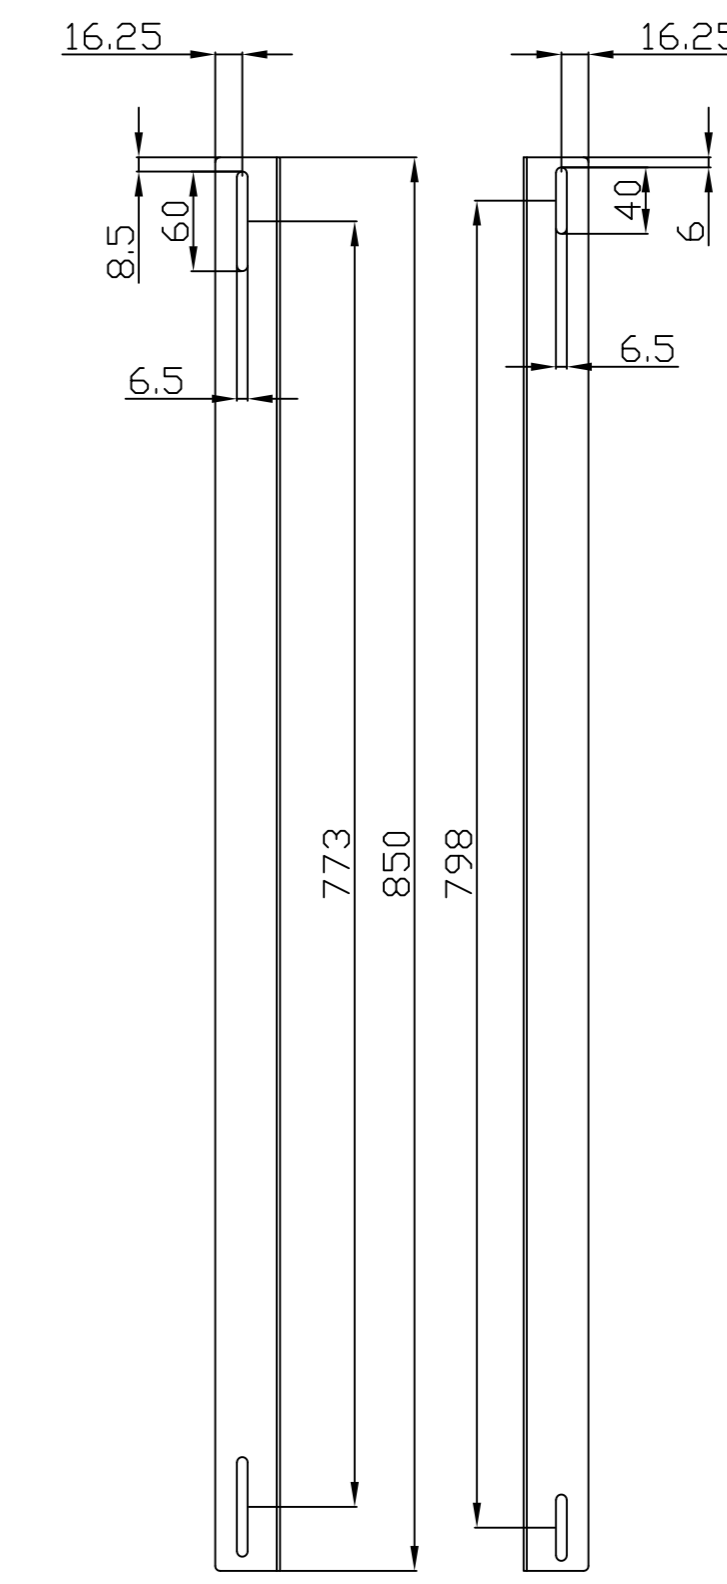

Model	Abmessungen W*D*H(mm)	Farbe
ALL-S0002014	490*420	Lichtgrau
ALL-S0002015	490*420	Schwarz

Bürstenleiste

Farbe:

ähnlich RAL9005 (Schwarz), ähnlich RAL7035 (Lichtgrau)

ähnlich RAL9005	ähnlich RAL7035
	

Merkmale:

Kabelführungsplatte

Merkmale:

- Horizontale Montage, passend für alle 19" Gehäuse
- Material: SPCC

Farbe:

ähnlich RAL9005 (Schwarz), ähnlich RAL7035 (Lichtgrau)

ähnlich RAL9005	ähnlich RAL7035
	

Model	Größe W*D*H(mm)	Farbe
ALL-S0002031	483*42	Grau
ALL-S0002032	483*88	Schwarz

L-Schiene

Artikelnr	Herstellernummer	Farbe	A	B	C	D	E	F
106887	ALL-S0002110	Lichtgrau	350	50	233	9	6	23
106895	ALL-S0002111	Lichtgrau	552	50	435	9	6	23
106896	ALL-S0002112	Lichtgrau	651	50	533	9	6	23
106897	ALL-S0002113	Lichtgrau	750	50	633	9	6	23
106898	ALL-S0002114	Lichtgrau	850	60	715	9	6	23
103442	ALL-S0002016	Lichtgrau	275	39	185	6	6	23
103443	ALL-S0002017	Schwarz	275	39	185	6	6	23
104300	ALL-S0002055	Lichtgrau	325	39	235	6	6	23
104301	ALL-S0002056	Schwarz	325	39	235	6	6	23
103444	ALL-S0002018	Lichtgrau	423	50	305	9	9	23
103445	ALL-S0002019	Schwarz	423	50	305	9	9	23

alle Maßeinheiten in mm

ALL-S0002016
ALL-S0002017

ALL-S0002055
ALL-S0002056

ALL-S0002018
ALL-S0002019

ALL-S0002110

ALL-S0002111

ALL-S0002112

ALL-S0002113