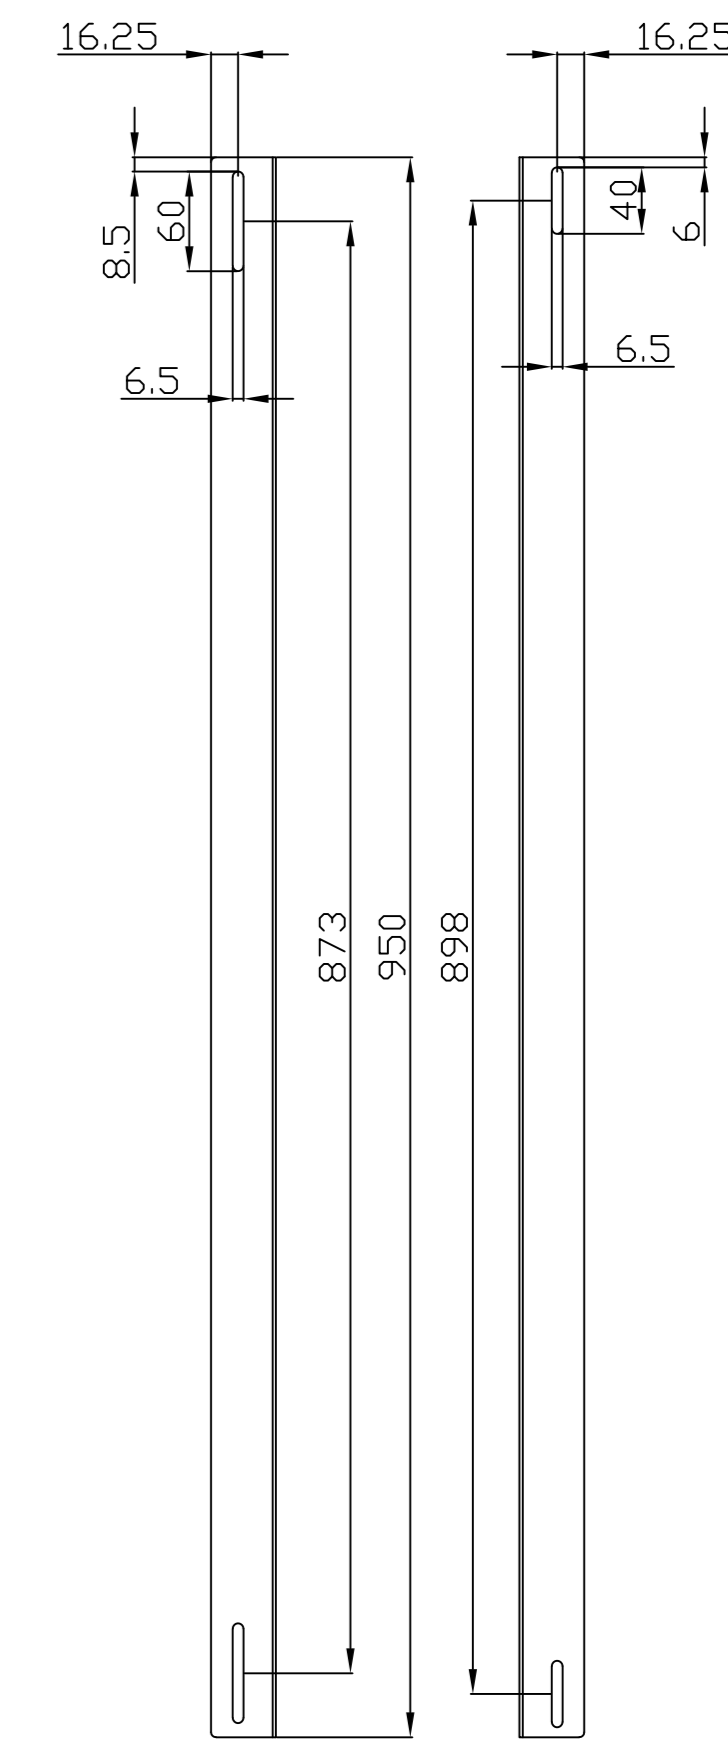

ALL-S0002200