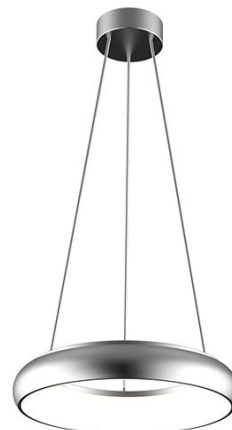

Synergy 21 LED round light Donut wire system black

Cable system for suspending the Donut round light

Additional Images

Lampe nicht im Lieferumfang enthalten
Beispielbild für Abhängung

Lampe nicht im Lieferumfang enthalten
Beispielbild für Abhängung