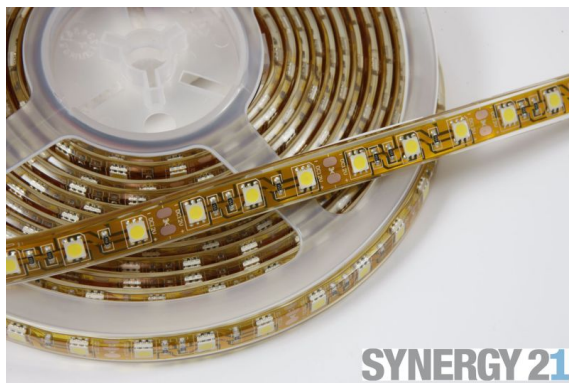

## Synergy 21 LED Flex strip 60 WW DC24V 72W IP68

kwh/1000h:	72,00
Lumens:	4500
Watt:	72,0
Nominal Service Life:	35000 Std.
Switching Cycles:	50000
Opt. Ambient Temperature.:	25 °C

LED Flex Strip warm white,  
DC24V, max. 3A, 72W,  
300Leds, 120°, 5050SMD  
Length: 5000\*12.9\*5mm,  
Lumen: 4500  
3000K ±250  
outdoor, filled tube, IP68  
can be shortened: every 10 cm  
open cable end  
Adhesive tape for mounting aid on the back

## Attributes

Attribute	Value
Abstrahlwinkel:	120
Ampere:	3
CC oder CV:	CV
CRI:	>80
Dimmbar:	abhängig vom Netzteil
Länge:	5
LED Strip Klebeband:	ja
LED Strip Breite:	12.90
LED Strip Höhe:	5
LED Strip Klebeband:	ja
LED Strip kürzbar:	100
LED Strip Länge:	5000
Lichtfabe in Kelvin:	3000
Lichtfarbe:	warmweiß
Lichtfarbe in Kelvin:	3000
Lichtfarbe Name:	warmweiß
Lumen:	4500
Schutzklasse:	IP68
Volt:	24
Weight:	0.2 Kg
Warranty:	60.00 Months