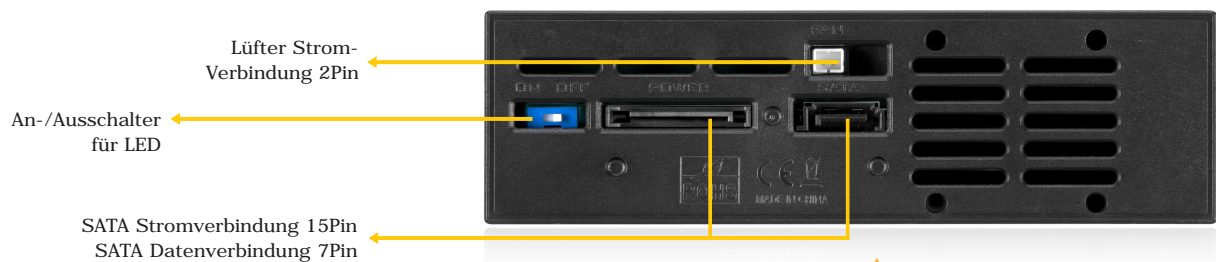

IB- 129SSK-B Wechselrahmen für 3,5" /2,5" SATA/SAS Festplatten

Hauptmerkmale

- Wechselrahmen mit Festplattenträger
- Unterstützt alle 3,5"/2,5" SATA/SAS 1,5/3,0/6,0 Gbit/s Festplatten (1" hoch)
- Einbau in einen Standard 5,25" Einschub
- Spezialgehäuse aus Aluminium für bessere Kühlung
- Unterstützt Hot Swap
- Schloss schützt vor unbefugte Zugriffe
- Lüfterloses Design, kein Geräusche dadurch
- 12V Stromanschluss für zusätzlichen Lüfter bei Bedarf

Kühlendes Aluminium

Dieser Festplattenwechselrahmen hat ein effizientes passives Kühlsystem. Durch die Bauweise des Aluminiumgehäuses kann die Wärme der Festplatte ganz ohne Lüfter abgeführt werden, sodass ein leiser Betrieb gewährleistet wird.

Technische Daten

Modell	IB- 129SSK-B	Hot Swap	Ja
Artikel Nr.	20048	Plug & Play	Ja
EAN Code	4250078188438	Host-Anschluss	1x SATA Stromverbindung 15Pin, 1x SATA Datenverbindung 7Pin
Marke	ICY BOX	Übertr.geschwindigkeit	Bis zu 6 Gbit/s
Artikel Text	Wechselrahmen für 3,5"/2,5" SATA/SAS Festplatten	Betriebssystem	Betriebssystem unabhängig
Farbe	Schwarz	LED	Betrieb und Zugriff
Material	Aluminium	Alarm	Nein
Festplattengröße	3,5"	Schloss	Ja
Festplattenanschluss	1x SATA 1,5/3,0/6,0 Gbit/s	Ein-/Ausschalter	Nein
Festplattenhöhe	Bis zu 2,54 cm (1")	Lüfter	Lüfterlos
Festplattenkapazität	Keine Kapazitätsbeschränkung	Stromversorgung	1x 15Pin SATA power
Benötigter Platz	1x 5,25" Schacht		

Frontansicht

Rückansicht

Verpackungsinhalt: 1x IB-129SSK-B, 2x Schlüssel, 8x Schrauben

Logistische Daten

Verpackungseinheit:	20 Stk./Karton	Abmessung / Karton:	410x324x257 mm	Importzolltarif:	84733080
Gesamtgewicht:	10,3 kg/Karton	Abmessung (mit Verp.):	198x152x48 mm		
Bruttogewicht (mit Verp.):	0,48 kg	Abmessung von Artikel:	186.5x147x42.4 mm		
Nettogewicht:	0,41 kg	Ursprungsland:	China		