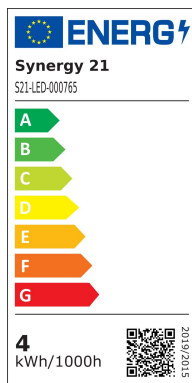

## Synergy 21 LED Weinglas RGB-W repastel cw

kwh/1000h: 4,00

Lumières: 200

Watt: 2,0

Durée de vie nominale: 35000 Std.

Cycles de commutation: 50000

Température ambiante optimale: 25 °C

Weinglas RGB-W Leuchtmittel

Steuerbar mit Funkfernbedienung (105336) und WLAN Controller (105337) für iOS und Android

2Watt, 200-220lm kaltweiß, 6000K

dimmbar 1% -100%

16Mio Farben

Akkubetrieb ca. 5-6Stunden

Aufladem über micro-USB ca. 4 Stunden

## Attributs

Attribut	Valeur
Dimmbar:	1-100
Grösse:	80*83*170
LED - Gehäusematerial:	Acryl + Alluminium
Lichtfarbe:	RGB-W
Lichtfarbe in Kelvin:	6000

Attribut	Valeur
Lumen:	200-220
Volt:	5
Poids:	0.35 Kg
Garantie:	24.00 Mois