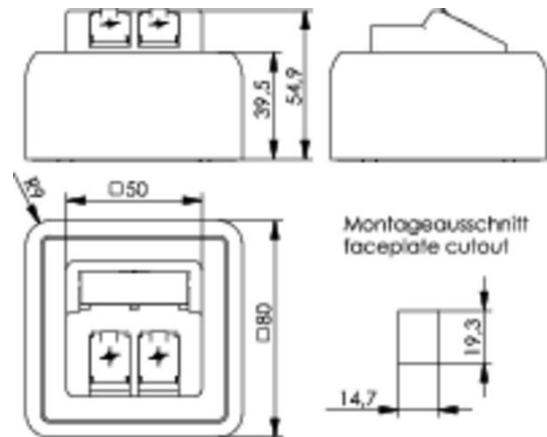

Artikelnummer: H02000A0092

Modulaufnahme 80x80, aufbauend, 2-fach AP, alpinweiß

Technische Attribute	
Kurzbezeichnung	Modul-Aufnahme 80x80, aufbauend
Ausführung	2-fach AP inkl. Modulträger, Beschriftungsfenster und Shutter, unbestückt
Anmerkungen	30° Auslass
Serie	AMJ-S; AMJ Modul K; AMJ Kupplung K; UMJ Modul K; UMJ Kupplung K
Farbe	alpinweiß