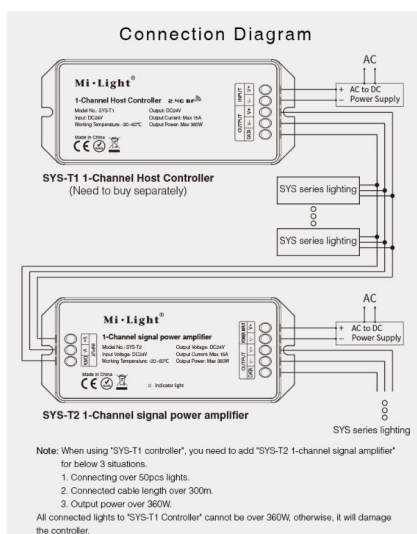

Weitere Bilder

Product Parameters

Model No.: SYS-T2

Input Voltage: DC24V

Working Temperature: -20~60°C

Output Voltage: DC24V

Output Current: Max 15A

Output Power: Max 360W

1PC/BOX
NW: 0.084KGS

100PCS/CARTON
GW: 9.5KGS