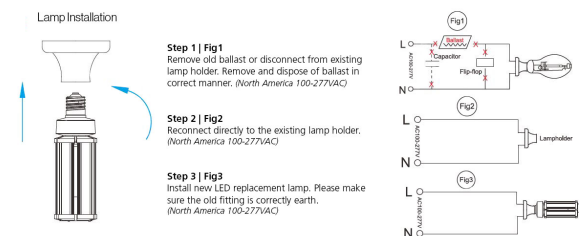

Installation:

Accessories

Part No.	Name
117502	Synergy 21 LED adapter for LED lamps E40->E40 long