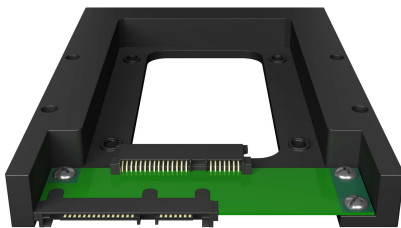

ICY BOX IB-2538StS 2,5" zu 3,5" HDD/SSD Konverter

Hauptmerkmale

- Wandelt eine 2,5" SATA HDD oder SSD zu einer 3,5" SATA HDD um
- Ermöglicht den Einsatz einer schnellen 2,5" SSD in einem 3,5" Gehäuse
- Unterstützt SATA III bis zu 6 Gbit/s
- Eingelassene Messinggewinde zur Befestigung
- Unterstützt Hot Swap

Die Kleine wird zur Großen

Mit der IB-2538StS passt eine kleine 2,5" SATA Festplatte bzw. eine SSD in einen Einschub oder ein Gehäuse für das größere 3,5" Format. Dank der Messinggewinde kann der Konverter sicher im Gehäuse befestigt werden.

Rückansicht

Technische Daten

Modell	IB-2538StS
Artikel Nr.	60077
EAN Code	4250078164104
Marke	ICY BOX
Artikel Text	2,5" zu 3,5" HDD/SSD Konverter
Farbe	Schwarz
Material	Kunststoff
SSD/Festplattengröße	1x 2,5" SATA
Festplattenhöhe	5 - 15 mm
Festplattenkapazität	Keine Beschränkung
Hot Swap	Ja
Übertragungsgeschwindigkeit	SATA III bis zu 6 Gbit/s
Betriebssystem	Betriebssystem unabhängig