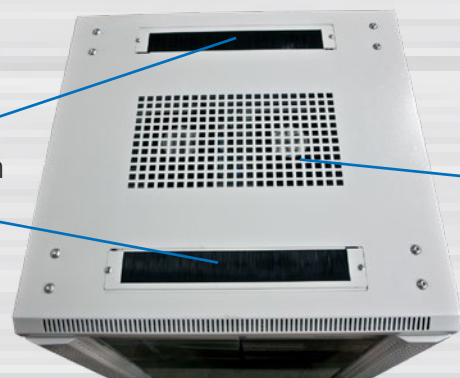

Schrank mit 12/22/32/42HE

Grundausrüstung: Grundgestell

1x Glasfronttüre mit Schloss, 1x Rücktüre Vollblech mit Schloss
2x Seitenteile abnehmbar mit Schloss, 4x Lochrasterprofile 19" (Vorder-/Rückseite)
20x Käfigmuttern mit Schrauben, 1x paar L-Winkel, 1x Zwischenboden
1x Kabelführungsplatte mit Abdeckung, 4x Nivellier Füße, Lüfter mit Thermostat
1x Rollenset

Farbe: Lichtgrau ähnlich RAL7035

Besonderheiten: Schrank aufgebaut (komplett zerlegbar)
Nivellier Füße (H20-70mm)
Türen umbaubar (links/rechts) mit Erdungskabel
19" Lochrasterprofile verstellbar (vorne und hinten) mit Einteilung der Höheneinheiten
L-Winkel (Nutzbreite 450mm)
Zwischenboden (Nutzbreite 450mm)
Kabelführungsplatte waagrecht mit Abdeckung H44/B482/T68mm
Lüfter mit Thermostat 220V mit Kabel
Erdungsbolzen M6
Kabeleingang oben (vorne/hinten) mit Bürstenleiste und unten (vorne/mittig/hinten)
ohne Sockel (empfehlenswert)
IP20 Schutzgrad

Erdungsverbindung Türe

Seitenteil abnehmbar

Rücktüre Vollblech

Kabeleingang oben

Lüftereinheit

Model number	Dimensions		
	Width (D)	Depth (D)	Height (D)
ALL-SNB6612BDGrau	600	600	721.5
ALL-SNB6812BDGrau	600	800	721.5
ALL-SNB6112BDGrau	600	1000	721.5
ALL-SNB6622BDGrau	600	600	1166
ALL-SNB6822BDGrau	600	800	1166
ALL-SNB6922BDGrau	600	900	1166
ALL-SNB6122BDGrau	600	1000	1166
ALL-SNB61222BDGrau	600	1200	1166
ALL-SNB8822BDGrau	800	800	1166
ALL-SNB8922BDGrau	800	900	1166
ALL-SNB8122BDGrau	800	1000	1166
ALL-SNB81222BDGrau	800	1200	1166
ALL-SNB6632BDGrau	600	600	1610.5
ALL-SNB6832BDGrau	600	800	1610.5
ALL-SNB6932BDGrau	600	900	1610.5
ALL-SNB6132BDGrau	600	1000	1610.5
ALL-SNB8832BDGrau	800	800	1610.5
ALL-SNB8932BDGrau	800	900	1610.5
ALL-SNB8132BDGrau	800	1000	1610.5
ALL-SNB6642BDGrau	600	600	2055
ALL-SNB6842BDGrau	600	800	2055
ALL-SNB6942BDGrau	600	900	2055
ALL-SNB6142BDGrau	600	1000	2055
ALL-SNB61242BDGrau	600	1200	2055
ALL-SNB8842BDGrau	800	800	2055
ALL-SNB8942BDGrau	800	900	2055
ALL-SNB8142BDGrau	800	1000	2055
ALL-SNB81242BDGrau	800	1200	2055