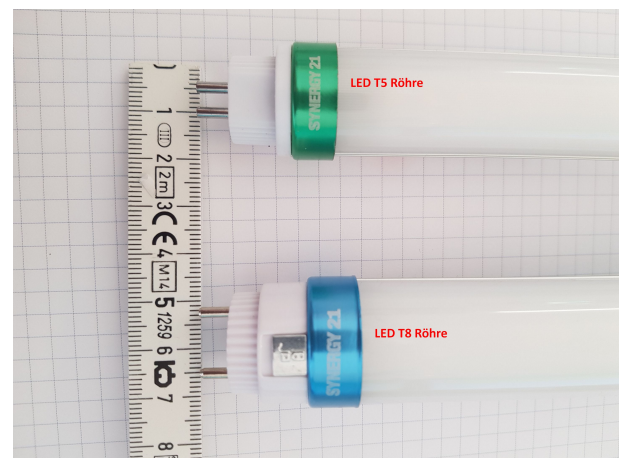

Synergy 21 LED Tube T5 SL Serie 150cm, neutralweiß

kwh/1000h:	25,00
Lumen:	3250
Watt:	25,0
Nennlebensdauer:	35000 Std.
Schaltzyklen:	50000
Opt. Umgebungstemp.:	25 °C

LED Tube T5 (Röhre)
einseitig gespeist

Aufnahme: 25 Watt
Lumen: 130lm/W, 3250 Lm
Eingang: 100-240VAC, 50/60HZ
Lichtfarbe: neutralweiß 840
Kelvin: 4100K±250
CRI: >80
Abstrahlwinkel: 120° frosted cover
Länge : 1449mm
Durchmesser: 23 mm
Sockel: T5 drehbar 180° (Achtung T5 passt NICHT in T8 Sockel)
Material: Polycarbonat (Milchglasoptik)

Arbeitstemperatur: -0°C ~ 45°C

Energieeffizienzklasse: A++
kWh/1000h: 25

5 Jahre Garantie
IES Files auf Anfrage erhältlich

Merkmale

Merkmal	Wert
Abstrahlwinkel:	120
Betriebstemperatur:	-1 bis +45
CRI:	>80
Dimmbar:	nein
Grösse:	1449*23
LED - Gehäusefarbe:	silber
LED - Gehäusematerial:	PC
Lichtfarbe:	neutralweiß
Lichtfarbe in Kelvin:	4100
Lumen:	3250
Schutzklasse:	IP40
Sockel:	T5 drehbar
Volt:	230
Gewicht:	0.4 Kg
Garantie:	60 Monate

Weitere Bilder

Zubehör

Art.-Nr.	Name
134899	Synergy 21 Netzteil - Einschaltstrombegrenzer OSRAM
156715	Synergy 21 LED Tube T5 Serie 150cm, IP65 Doppel-Sockel
156717	Synergy 21 LED Tube T5 Serie 150cm, IP65 Sockel
156721	Synergy 21 LED Tube T5 Serie 150cm, IP20 Doppel-Sockel
156722	Synergy 21 LED Tube T5 Serie 150cm, IP20 Sockel
183813	Synergy 21 LED Tube T5 / T8 zub Standardnetzteil zub Notstromversorgung 230V