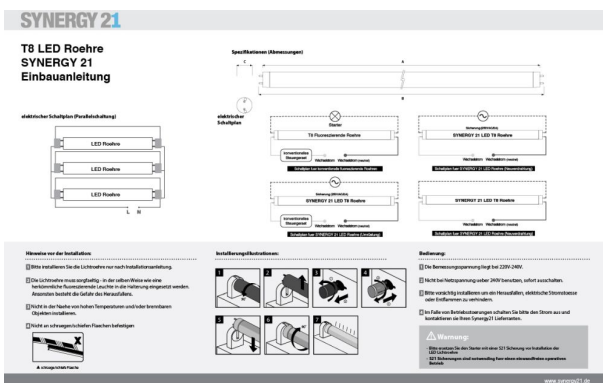

Aufnahme: 25 Watt
Lumen: 130lm/W, 3250 Lm
Eingang: 100-240VAC, 50/60HZ
Lichtfarbe: neutralweiß 840
Kelvin: 4100K±250
CRI: >80
Abstrahlwinkel: 120° frosted cover
Länge : 1449mm
Durchmesser: 23 mm
Sockel: T5 drehbar 180° (Achtung T5 passt NICHT in T8 Sockel)
Material: Polycarbonat (Milchglasoptik)

Arbeitstemperatur: -0°C ~ 45°C

Energieeffizienzklasse: A++
kWh/1000h: 25

5 Jahre Garantie
IES Files auf Anfrage erhältlich

Merkmale

Merkmal	Wert
Abstrahlwinkel:	120
Betriebstemperatur:	-1 bis +45
CRI:	>80
Dimmbar:	nein
Grösse:	1449*23
LED - Gehäusefarbe:	silber
LED - Gehäusematerial:	PC
Lichtfarbe:	neutralweiß
Lichtfarbe in Kelvin:	4100
Lumen:	3250
Schutzklasse:	IP40
Sockel:	T5 drehbar
Volt:	230
Gewicht:	0.4 Kg
Garantie:	60 Monate

Weitere Bilder

Zubehör

Art.-Nr.	Name
134899	Synergy 21 Netzteil - Einschaltstrombegrenzer OSRAM
156715	Synergy 21 LED Tube T5 Serie 150cm, IP65 Doppel-Sockel
156717	Synergy 21 LED Tube T5 Serie 150cm, IP65 Sockel
156721	Synergy 21 LED Tube T5 Serie 150cm, IP20 Doppel-Sockel
156722	Synergy 21 LED Tube T5 Serie 150cm, IP20 Sockel
183813	Synergy 21 LED Tube T5 / T8 zub Standardnetzteil zub Notstromversorgung 230V