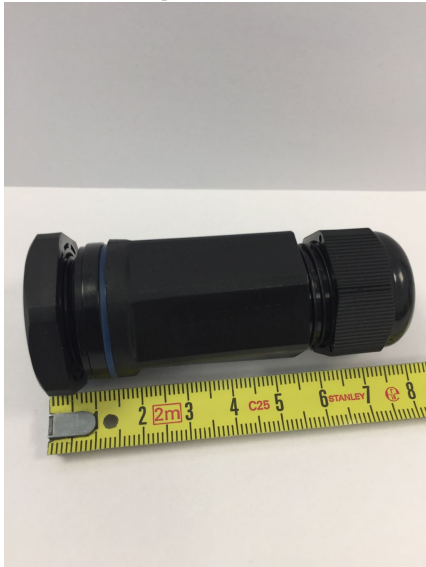

Installation Kabelverschraubung M25x1,5 Schwarz IP68 lang

[>>> Zum Shop-Artikel](#)

EAN CODE

Thread Type: Metric M25 x 1,5 according to EN60423
Material Data: Halogen-free Nylon PA 66 (Flammability UL 94V-0), Anti-UV long life Time,
IP Protection: IP68 0,1Bar with Silica Gel Ring
Working Temp: - 40 °C to 105 °C (- 40 °F to 221 °F). Short-Term to 160 °C (320 °F).
Color: RAL9005 Black

Zubehör

Art.-Nr.	Name
140935	TP-Stecker TP, Feldkonfektionierbar, CAT6A, RJ45, Werkzeuglos, Synergy 21,