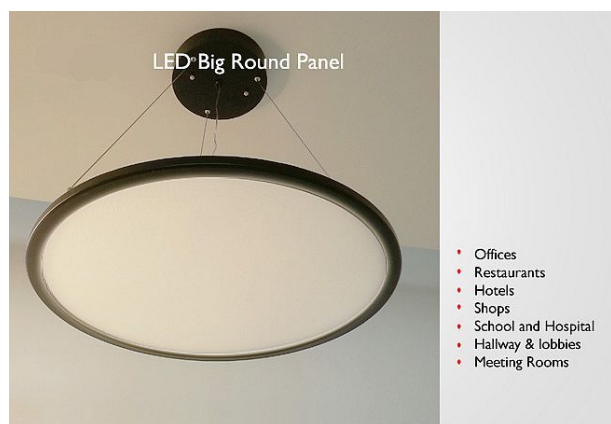

Accesorios

Número de artículo	Denominación
115374	Synergy 21 LED light panel R600/R1000 zub Pendelkit
113856	Mean Well LPF-60D-42 Alimentación 42V/60W, IP67 regulable
134899	Osram EBN-OS Limitador de corriente de arranque
131690	Synergy 21 Conector con cable para Panel Up&Down