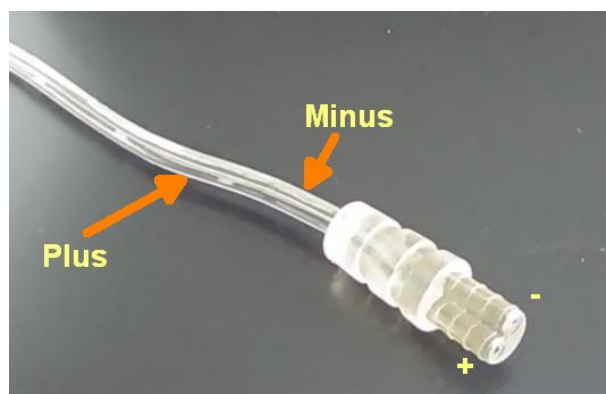

Accesorios

Número de artículo	Denominación
115374	Synergy 21 LED light panel R600/R1000 zub Pendelkit
113856	Mean Well LPF-60D-42 Alimentación 42V/60W, IP67 regulable
134899	Osram EBN-OS Limitador de corriente de arranque
131690	Synergy 21 Conector con cable para Panel Up&Down