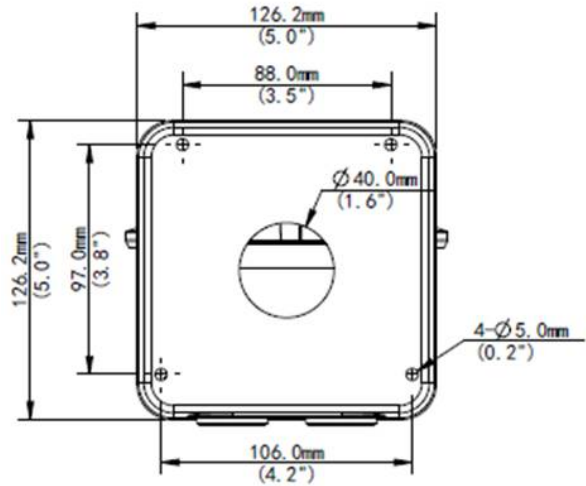

Accesorios

Número de artículo	Denominación
159691	ALLNET IP Kamera Fix Dome Outdoor / 5MP / IR / Vandalismus / Low-Light / 79° / "ALL-CAM2488-LVEN"
146999	ALLNET PoE USV Backup - USV für Kameras, Accesspoints ALL90011PoE