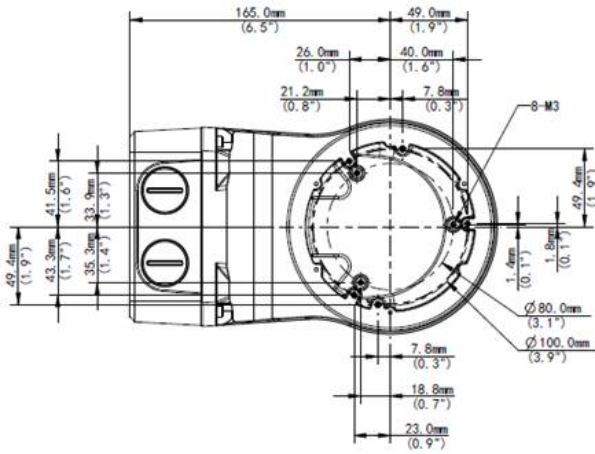

Accesorios

Número de artículo	Denominación
159691	ALLNET IP Kamera Fix Dome Outdoor / 5MP / IR / Vandalismus / Low-Light / 79° / "ALL-CAM2488-LVEN"
146999	ALLNET PoE USV Backup - USV für Kameras, Accesspoints ALL90011PoE