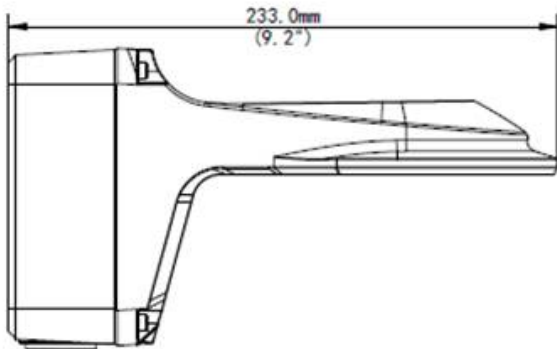

Accesorios

Número de artículo	Denominación
159691	ALLNET IP Kamera Fix Dome Outdoor / 5MP / IR / Vandalismus / Low-Light / 79° / "ALL-CAM2488-LVEN"
146999	ALLNET PoE USV Backup - USV für Kameras, Accesspoints ALL90011PoE