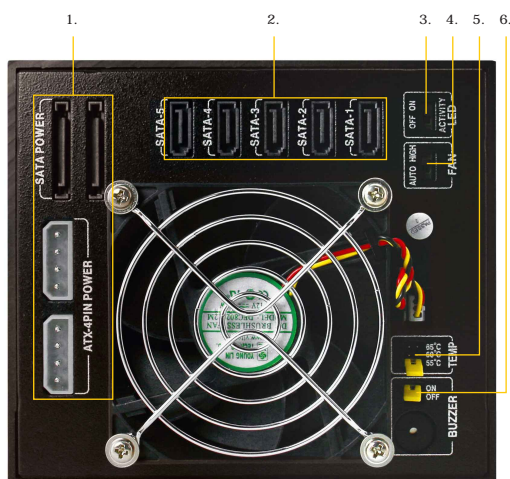

Frontansicht IB-565SSK

1. Träger-Schloss
2. Türgriff
3. Stromschalter und LED

Das Träger-Schloss sperrt nur mechanisch die Träger-Schublade gegen unbefugte Zugriffe oder Loslösen und hat keine elektrische Schaltfunktion.

1. Nach rechts drehen - geschlossen
2. Nach links drehen - geöffnet

Rückansicht IB-565SSK

1. SATA und Molex Stromverbindung
2. SATA Anschluss für Festplatten 1-5
3. Schalter für LED Aktivität
4. Schalter für Lüftereinstellung
5. Schalter für Temperatur zur Alarmauslösung
6. Schalter für Alarmbuzzer

Frontansicht IB-564SSK

Rückansicht IB-564SSK

Frontansicht IB-563SSK

Rückansicht IB-563SSK

1. Stromschalter und LED
2. Träger-Schloss
3. Türgriff

1. SATA und Molex Stromverbindung
2. Schalter für Alarmbuzzer
3. Schalter für Temperatur zur Alarmauslösung
4. Schalter für Lüftereinstellung
5. Schalter für LED Aktivität
6. SATA Anschluss für Festplatten 1-4 / 1-3