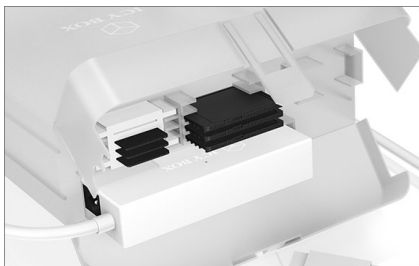

Stauraum - clever genutzt

Das IB-AC705-6G glänzt nicht nur durch seine Flexibilität und Power, sondern auch durch die Möglichkeit bis zu 8x microSD oder SD-Karten zu verstauen.

Logistische Daten

Verpackungseinheit: 20 Stk./Karton
Gesamtgewicht: 10 kg/Karton
Bruttogewicht (mit Verp.): 0,44 kg
Nettogewicht: 0,135 kg

Abmessung/Karton: 500x470x280 mm
Abmessung (mit Verp.): 130x90x225 mm
Abmessung des Artikels: 182x110x35 mm
Ursprungsland: China