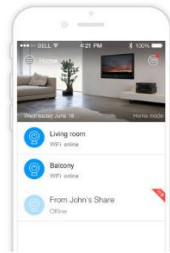

Imágenes adicionales

CLEVERDOG Interface Descriptions

Número de artículo: 134788
Número de fabricante: DOG-1W_blue

Wireless Camera

Gray

Blue

Orange

Red