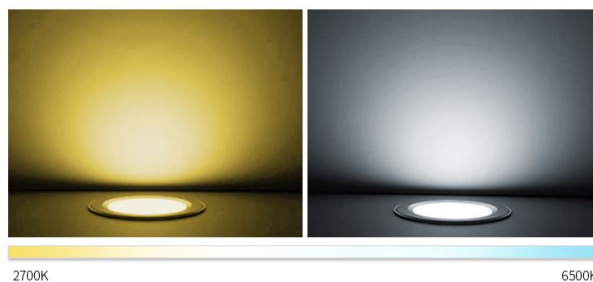

Synergy 21 Panel LED circular 18W RGB-Blanco

kwh/1000h:	19,80
Lúmenes:	1500
Vatio:	18,0
Vida útil nominal:	35000 Std.
Ciclos de conmutación:	50000
Temperatura ambiente óptima:	25 °C

Se puede controlar con el mando a distancia inalámbrico o el mando WLAN para iOS y Android, ambos se venden por separado, ver accesorios.

- Modelo No: FUT065
- Potencia: 18W
- Voltaje: AC100~240V 50/60Hz (Alimentación incluida)
- CCT: 2700-6500K
- Flujo luminoso: 1500LM
- Eficiencia luminosa: 85LM/W
- CRI: >80
- Ángulo de enfoque: 120°.
- PF: >0.5
- Vida útil: 50000 horas
- Ángulo de enfoque: 120°.
- Distancia de control: 30m
- Diámetro de corte: \varnothing 150mm
- Material: Aluminio
- Clase de eficiencia energética: A+
- kWh/1000h: 19,8

Atributos

Atributo	Valor
Abstrahlwinkel:	120
CRI:	>80
Dimmbar:	Ja
Grad:	120°
Grösse:	180*58
LED - Gehäusefarbe:	weiß
LED - Gehäusematerial:	Aluminium
Lichtfarbe:	RGB-WW
Lichtfarbe in Kelvin:	2700~6500
Lumen:	1500
Volt:	230
Peso:	0.55 Kg

Imágenes adicionales

Adjust warm white to cool white randomly

Adjust the color temperature from 2700-6500K, make the light you want

High light transmitting cover

High light transmitting rate; More bright and soft light