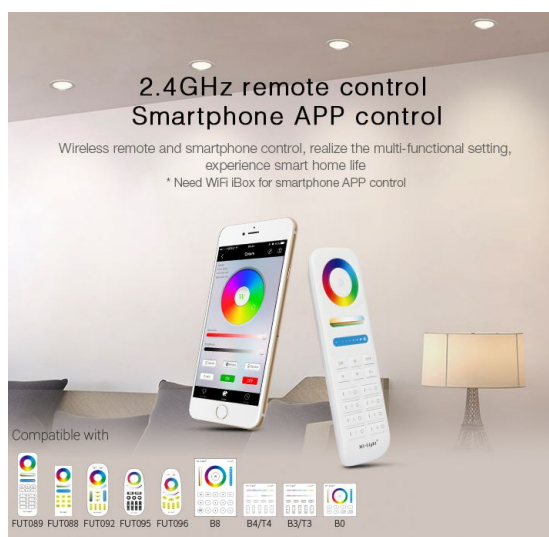

Atributo	Valor
Abstrahlwinkel:	120
CRI:	>80
Dimmbar:	Ja
Grad:	120°
Grösse:	180*58
LED - Gehäusefarbe:	weiß
LED - Gehäusematerial:	Aluminium
Lichtfarbe:	RGB-WW
Lichtfarbe in Kelvin:	2700~6500
Lumen:	1500
Volt:	230
Peso:	0.55 Kg

Imágenes adicionales