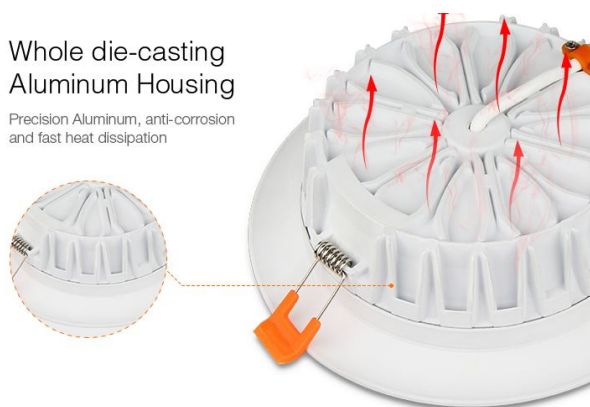

- Modelo No: FUT065
- Potencia: 18W
- Voltaje: AC100~240V 50/60Hz (Alimentación incluida)
- CCT: 2700-6500K
- Flujo luminoso: 1500LM
- Eficiencia luminosa: 85LM/W
- CRI: >80
- Ángulo de enfoque: 120°.
- PF: >0.5
- Vida útil: 50000 horas
- Ángulo de enfoque: 120°.
- Distancia de control: 30m
- Diámetro de corte: \varnothing 150mm
- Material: Aluminio
- Clase de eficiencia energética: A+
- kWh/1000h: 19,8

Atributos

Atributo	Valor
Abstrahlwinkel:	120
CRI:	>80
Dimmbar:	Ja
Grad:	120°
Grösse:	180*58
LED - Gehäusefarbe:	weiß
LED - Gehäusematerial:	Aluminium
Lichtfarbe:	RGB-WW
Lichtfarbe in Kelvin:	2700~6500
Lumen:	1500
Volt:	230
Peso:	0.55 Kg

Imágenes adicionales

Adjust warm white to cool white randomly

Adjust the color temperature from 2700-6500K, make the light you want

High light transmitting cover

High light transmitting rate; More bright and soft light

Stainless steel spring clip

Strong spring clip make the installation more stable

Whole die-casting Aluminum Housing

Precision Aluminum, anti-corrosion and fast heat dissipation

Accesorios

Número de artículo	Denominación
147981	Synergy 21 LED Fernbedienung RGB-WW (RGB-CCT) 8 Zonen *Milight/Miboxer*
147982	Synergy 21 LED Fernbedienung RGB-WW (RGB-CCT) 4 Zonen *Milight/Miboxer*
148005	Synergy 21 LED Fernbedienung Smart Panel RGB-WW (RGB-CCT) 4 Zonen *Milight/Miboxer*
148006	Synergy 21 LED Fernbedienung Smart Panel RGB-WW (RGB-CCT) 8 Zonen *Milight/Miboxer*
181054	Synergy 21 LED Fernbedienung WLAN Controller *Milight/Miboxer*
148507	Synergy 21 LED Fernbedienung WLAN Controller Smart Light *Milight/Miboxer*
134899	Synergy 21 Netzteil - Einschaltstrombegrenzer OSRAM
147265	Netzkabel 230V Schutzkontakt CEE7(Stecker)->Open End mit Adernendhülsen, 1,8m,Black