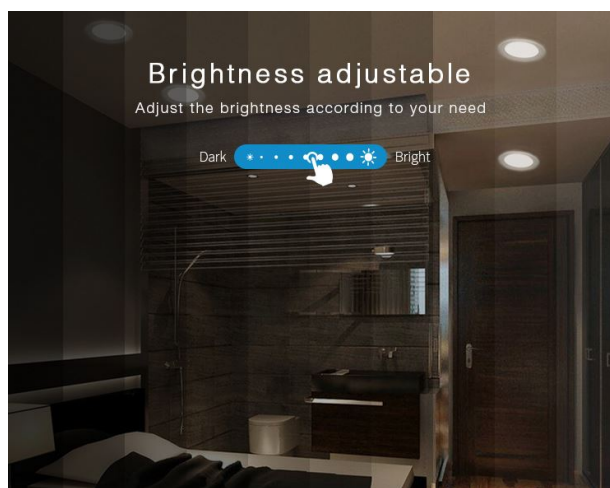

Adjust warm white to cool white randomly

Adjust the color temperature from 2700-6500K, make the light you want