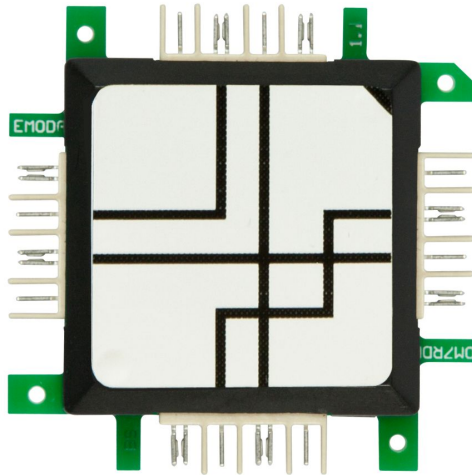

ALLNET Brick'R'knowledge Leitung PWM für H-Bridge Driver Brick Typ B

EAN CODE