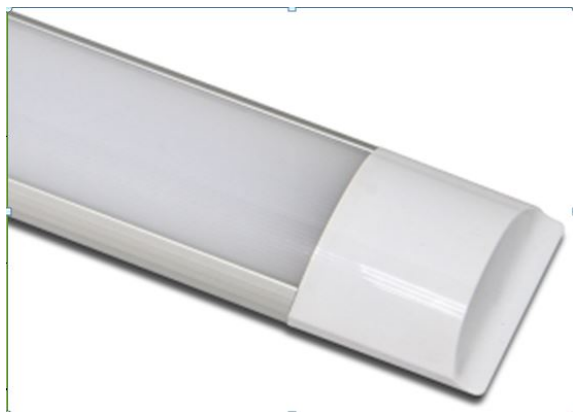

## Synergy 21 LED T5 Batten Lights 60cm, cool white IP65 V2

|                            |            |
|----------------------------|------------|
| kwh/1000h:                 | 20,00      |
| Lumens:                    | 1700       |
| Watt:                      | 20,0       |
| Nominal Service Life:      | 35000 Std. |
| Switching Cycles:          | 50000      |
| Opt. Ambient Temperature.: | 25 °C      |

### T5 Batten Lights 60cm

Volt: AC 100-240V  
Wattage: 20 Watt  
Light colour: cool white  
Kelvin: 5700k  
Beam angle: 120°  
Lumen: 1650-1760lm  
Operating temperature: -20° + 45° C  
CRI: >80  
Protection class: IP65  
Length: 600 mm  
Width: 78.4 mm  
Height: 28.2 mm  
Weight: 0.600

Open cable end  
Cable length 1.6m

Energy efficiency class: A+  
kWh/1000h: 20

## Attributes

| Attribute              | Value         |
|------------------------|---------------|
| Abstrahlwinkel:        | 120           |
| Betriebstemperatur:    | -20 bis +45   |
| CRI:                   | >80           |
| Dimmbar:               | nein          |
| Grösse:                | 600*78,4*28,2 |
| LED - Gehäusefarbe:    | weiß          |
| LED - Gehäusematerial: | Kunststoff    |
| Lichtfarbe:            | kaltweiß      |
| Lichtfarbe in Kelvin:  | 5700          |
| Lumen:                 | 1700          |
| Schutzklasse:          | IP65          |
| Volt:                  | 230           |
| Weight:                | 0.45 Kg       |
| Warranty:              | 12.00 Months  |