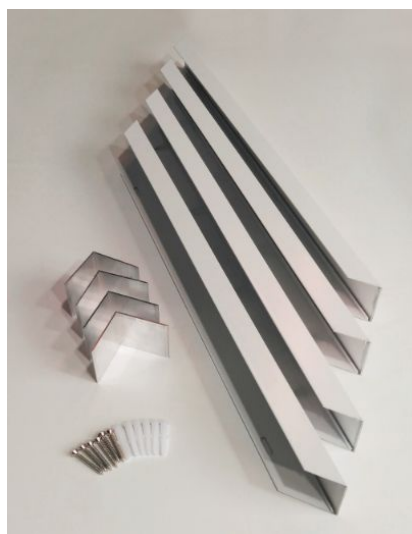

Synergy 21 Embellecedor

Adecuado para paneles de 622*622
Altura 5,3cm
Color del marco: RAL9016
se unen a presión (montaje sin tornillos)

NUEVA VERSIÓN

Atributos

Atributo	Valor
Peso:	0.5 Kg
Garantía:	24.00 Meses

Imágenes adicionales

Accesorios

Número de artículo	Denominación
113307	Synergy 21 Panel V2 50W 620x620mm, blanco dual
118476	Synergy 21 LED light panel 620*620 dualweiß 50W V2 weiß
149066	Synergy 21 LED light panel 620*620 35W V3 PRO NW / W
126121	Synergy 21 Panel 40W V2 620x620mm, blanco neutro
149083	Synergy 21 LED light panel 620*620 35W V3 PRO WW / W
149083	Synergy 21 LED light panel 620*620 35W V3 PRO WW / W
126132	Synergy 21 Panel 40W V2 620x620mm, blanco frío
149067	Synergy 21 Panel LED 620*620 Blanco neutro 35W V3 PRO
149073	Synergy 21 LED light panel 620*620 35W V3 PRO KW / W UGR<19
132042	Synergy 21 Panel 40W IP65 620x620mm, blanco neutro
132044	Synergy 21 Panel LED 620x620 40W IP65, Blanco cálido
148737	Synergy 21 Panel LED 40W 620*620 V3
149067	Synergy 21 Panel LED 620*620 Blanco neutro 35W V3 PRO
149073	Synergy 21 LED light panel 620*620 35W V3 PRO KW / W UGR<19
149079	Synergy 21 LED light panel 620*620 35W V3 PRO WW / W UGR<19
149083	Synergy 21 LED light panel 620*620 35W V3 PRO WW / W