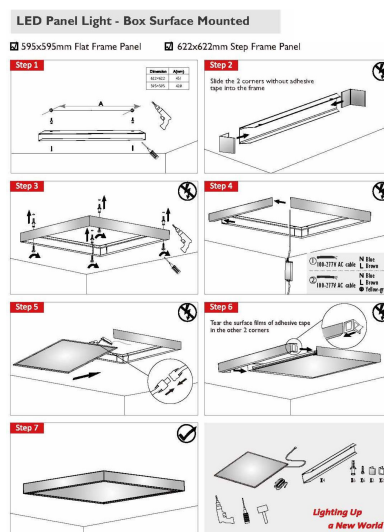

Synergy 21 Embellecedor

Adecuado para paneles de 622*622
Altura 5,3cm
Color del marco: RAL9016
se unen a presión (montaje sin tornillos)

NUEVA VERSIÓN

Atributos

Atributo	Valor
Peso:	0.5 Kg
Garantía:	24.00 Meses

Imágenes adicionales

Accesorios

Número de artículo	Denominación
113307	Synergy 21 Panel V2 50W 620x620mm, blanco dual
118476	Synergy 21 LED light panel 620*620 dualweiß 50W V2 weiß
149066	Synergy 21 LED light panel 620*620 35W V3 PRO NW / W
126121	Synergy 21 Panel 40W V2 620x620mm, blanco neutro
149083	Synergy 21 LED light panel 620*620 35W V3 PRO WW / W
149083	Synergy 21 LED light panel 620*620 35W V3 PRO WW / W
126132	Synergy 21 Panel 40W V2 620x620mm, blanco frío
149067	Synergy 21 Panel LED 620*620 Blanco neutro 35W V3 PRO
149073	Synergy 21 LED light panel 620*620 35W V3 PRO KW / W UGR<19
132042	Synergy 21 Panel 40W IP65 620x620mm, blanco neutro
132044	Synergy 21 Panel LED 620x620 40W IP65, Blanco cálido
148737	Synergy 21 Panel LED 40W 620*620 V3
149067	Synergy 21 Panel LED 620*620 Blanco neutro 35W V3 PRO
149073	Synergy 21 LED light panel 620*620 35W V3 PRO KW / W UGR<19
149079	Synergy 21 LED light panel 620*620 35W V3 PRO WW / W UGR<19
149083	Synergy 21 LED light panel 620*620 35W V3 PRO WW / W