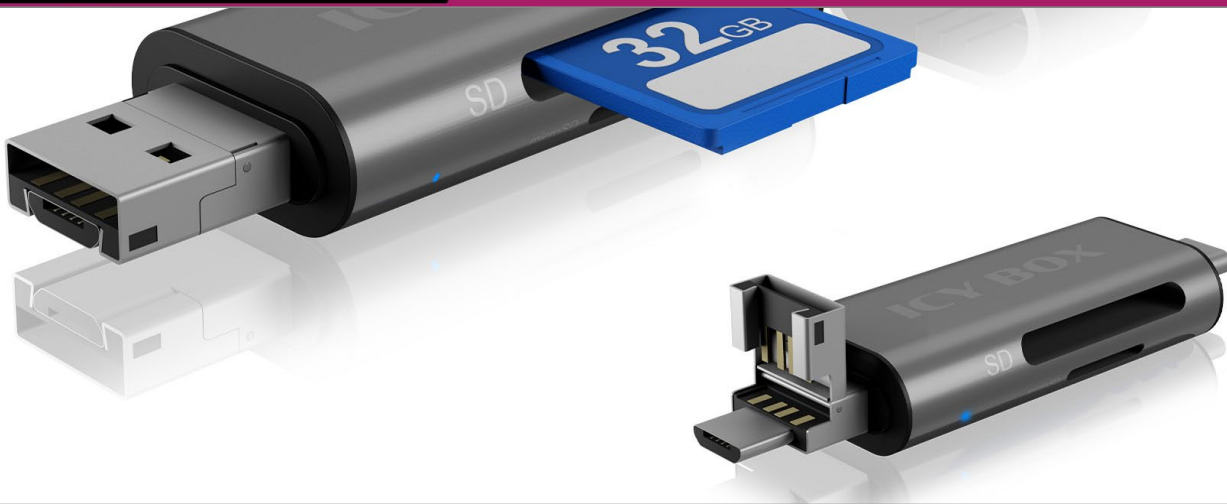

ICY BOX IB-CR201-C3

Externer Kartenleser mit Multi-USB Anschluss

Haupteigenschaften

- Externer Kartenleser mit USB Type-C® und Dual Type-A/Micro-B Stecker
- Unterstützt OTG Funktion an USB Micro-B Android Mobilgeräten
- Kartenunterstützung für microSD und Standard SD Karten: SD/SDHC/SDXC bis zu 128 GB
- Konform mit USB 3.0 mit bis zu 5 Gbit/s
- Single-LUN (Das gleichzeitige Lesen von zwei Karten ist nicht möglich!)

Verpackungsinhalt

1x IB-CR201-C3, 1x Handbuch

Der kleine Alleskönner

Mobile Geräte wie Smartphones, Kameras, Tablets, etc. speichern oft Audio-, Bild- und Videoaufnahmen auf Speicherkarten. Da hilft es, ein kleines und ebenfalls mobiles Gadget zur Hand zu haben, welches die Weiterverarbeitung der Dateien auch unterwegs ermöglicht. Der ICY BOX IB-CR201-C3 Kartenleser für die beiden gängigsten Kartenformate SD und microSD hat die Größe eines USB-Sticks und die gängigsten USB Anschlüsse mit an Bord.

Technische Daten

Modell	IB-CR201-C3
Artikel Nr.	60787
EAN-Code	4250078171232
Marke	ICY BOX
Farbe	Anthrazit
Material	Aluminium
Anschluss zum Hostcomputer	USB 3.2 (Gen 1) Type-C®/Type-A/Micro-B

Übertragungsraten Kartenschächte

Kartenkapazität Plug & Play Multi-LUN

LED
Stromversorgung
Betriebssystem
Systemvoraussetzungen

ICY BOX IB-CR201-C3 Externer Kartenleser mit Multi-USB Anschluss

Der Multistecker

Im allseitsbekannten USB Type-A Stecker ist ein zusätzlicher USB Micro-B Anschluss integriert, der zum Vorschein kommt, wenn der vordere, obere Type-A Anschluss hochgeklappt wird.