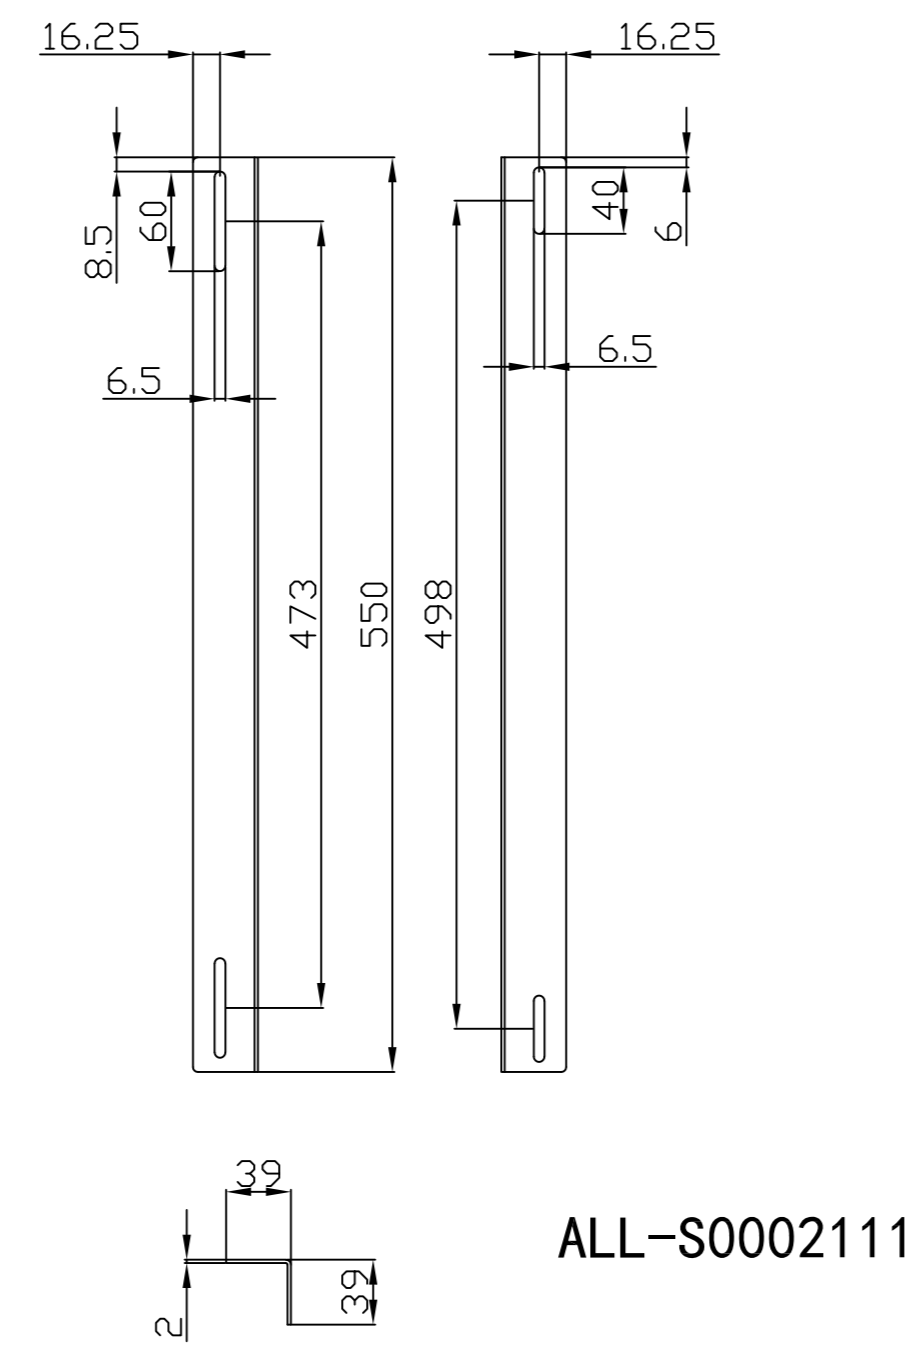

Model	Abmessungen W*D*H(mm)	Farbe
ALL-S0002014	490*420	Lichtgrau
ALL-S0002015	490*420	Schwarz

Bürstenleiste

Farbe:

ähnlich RAL9005 (Schwarz), ähnlich RAL7035 (Lichtgrau)

ähnlich RAL9005	ähnlich RAL7035
	

Merkmale:

Kabelführungsplatte

Merkmale:

- Horizontale Montage, passend für alle 19" Gehäuse
- Material: SPCC

Farbe:

ähnlich RAL9005 (Schwarz), ähnlich RAL7035 (Lichtgrau)

ähnlich RAL9005	ähnlich RAL7035
	

Model	Größe W*D*H(mm)	Farbe
ALL-S0002031	483*42	Grau
ALL-S0002032	483*88	Schwarz

L-Schiene

Artikelnr	Herstellernummer	Farbe	A	B	C	D	E	F
106887	ALL-S0002110	Lichtgrau	350	50	233	9	6	23
106895	ALL-S0002111	Lichtgrau	552	50	435	9	6	23
106896	ALL-S0002112	Lichtgrau	651	50	533	9	6	23
106897	ALL-S0002113	Lichtgrau	750	50	633	9	6	23
106898	ALL-S0002114	Lichtgrau	850	60	715	9	6	23
103442	ALL-S0002016	Lichtgrau	275	39	185	6	6	23
103443	ALL-S0002017	Schwarz	275	39	185	6	6	23
104300	ALL-S0002055	Lichtgrau	325	39	235	6	6	23
104301	ALL-S0002056	Schwarz	325	39	235	6	6	23
103444	ALL-S0002018	Lichtgrau	423	50	305	9	9	23
103445	ALL-S0002019	Schwarz	423	50	305	9	9	23

alle Maßeinheiten in mm

ALL-S0002000

ALL-S0002001

ALL-S0002016
ALL-S0002017

ALL-S0002055
ALL-S0002056

ALL-S0002018
ALL-S0002019

ALL-S0002110

ALL-S0002111