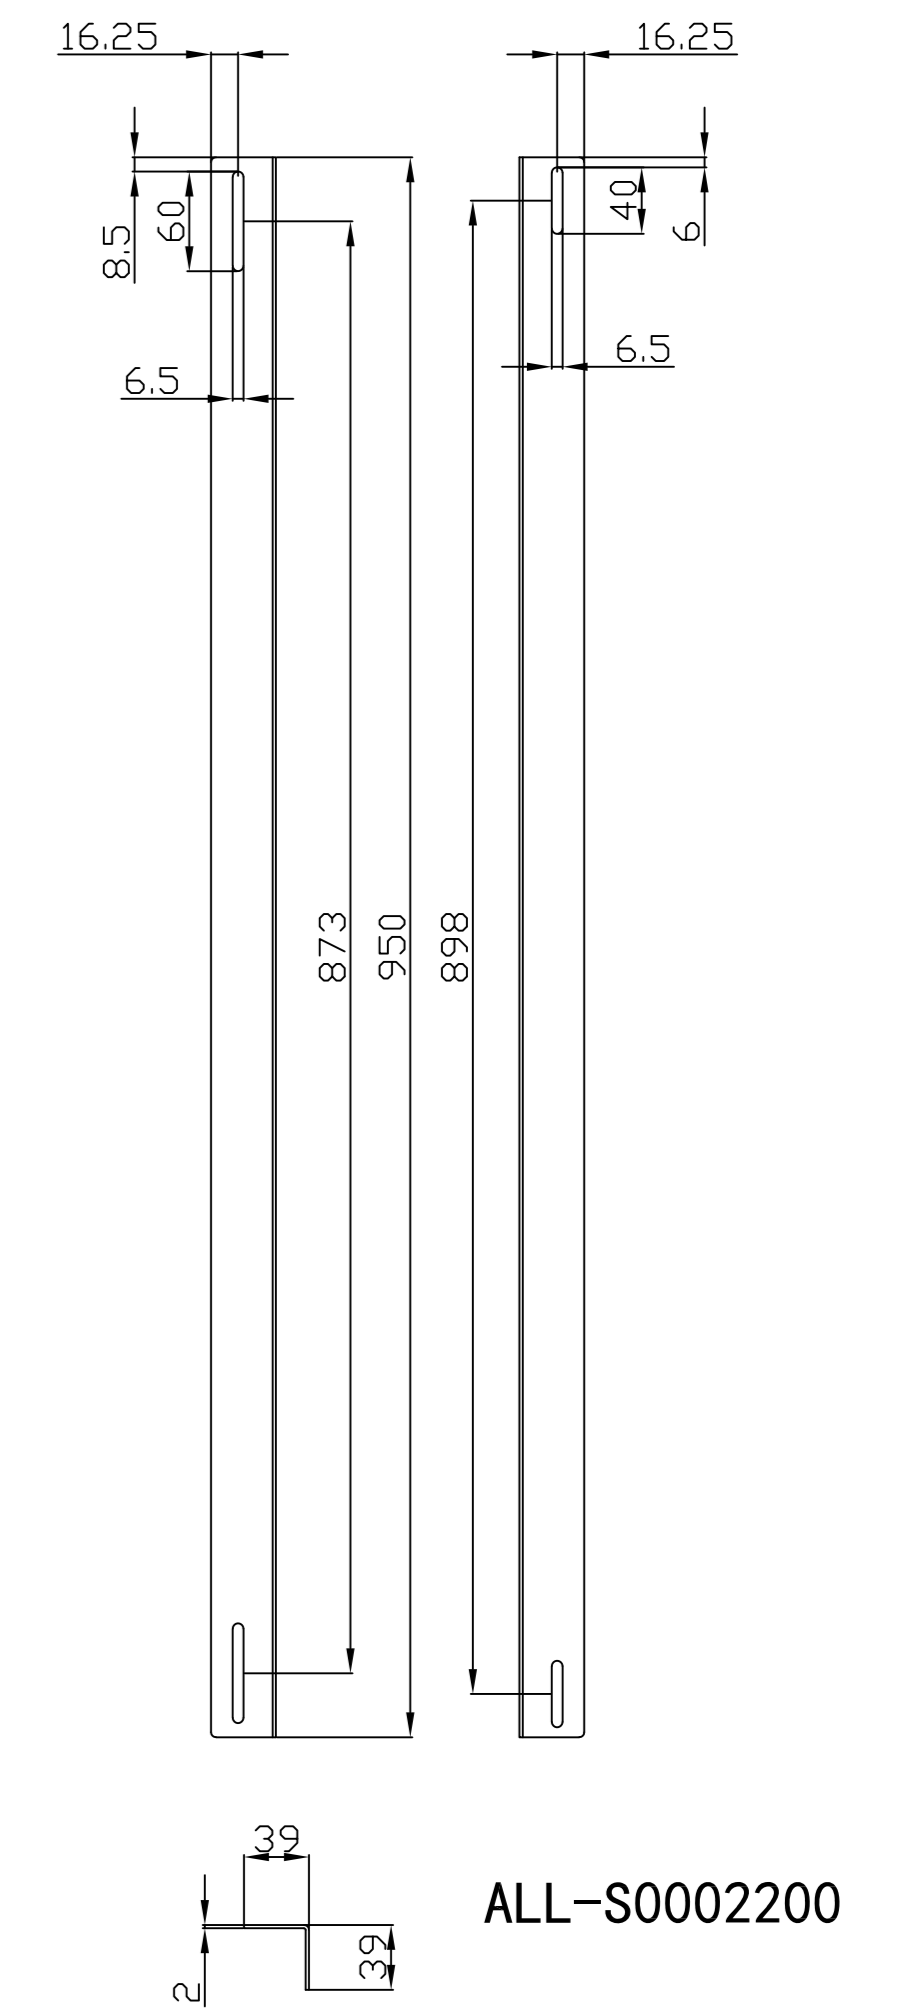

ALL-S0002200