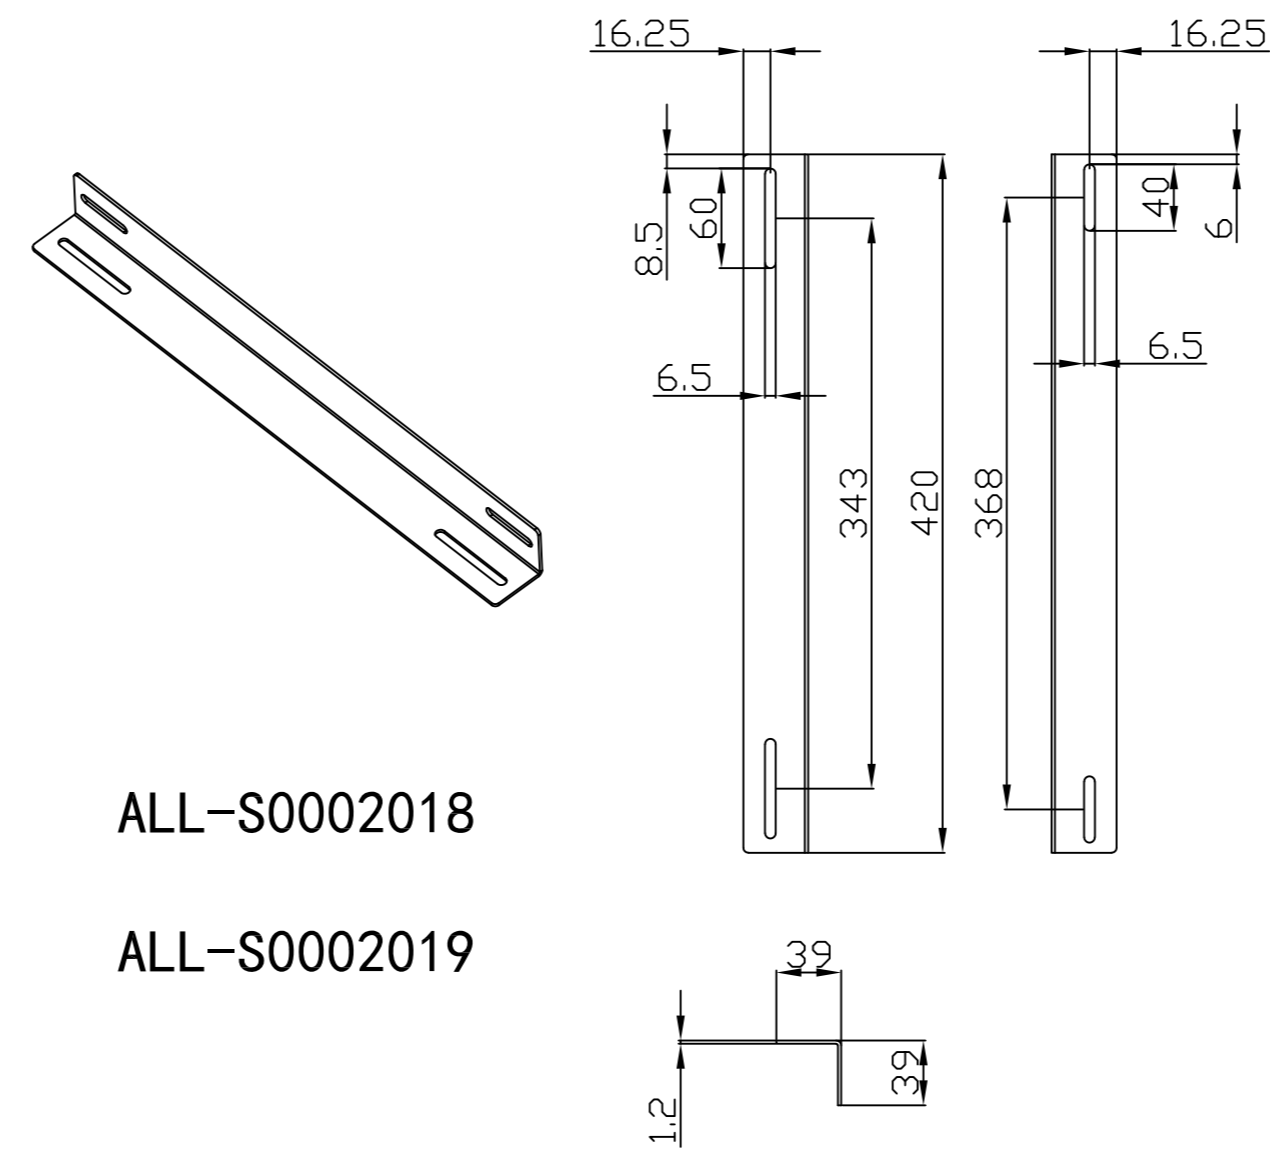

L-förmige Schiene

Merkmale:

- L-förmige Schiene
- Material: SPCC

Farbe:

ähnlich RAL9005 (Schwarz), ähnlich RAL7035 (Lichtgrau)

ähnlich RAL9005	ähnlich RAL7035
	

Model	Größe W*D*H(mm)	Farbe
ALL-S0002016	38*42*275	Grau
ALL-S0002055	38*42*325	Grau
ALL-S0002018	38*42*425	Grau
ALL-S0002017	38*42*275	Schwarz
ALL-S0002056	38*42*325	Schwarz
ALL-S0002019	38*42*425	Schwarz

L-Schiene

Artikelnr	Herstellernummer	Farbe	A	B	C	D	E	F
106887	ALL-S0002110	Lichtgrau	350	50	233	9	6	23
106895	ALL-S0002111	Lichtgrau	552	50	435	9	6	23
106896	ALL-S0002112	Lichtgrau	651	50	533	9	6	23
106897	ALL-S0002113	Lichtgrau	750	50	633	9	6	23
106898	ALL-S0002114	Lichtgrau	850	60	715	9	6	23
103442	ALL-S0002016	Lichtgrau	275	39	185	6	6	23
103443	ALL-S0002017	Schwarz	275	39	185	6	6	23
104300	ALL-S0002055	Lichtgrau	325	39	235	6	6	23
104301	ALL-S0002056	Schwarz	325	39	235	6	6	23
103444	ALL-S0002018	Lichtgrau	423	50	305	9	9	23
103445	ALL-S0002019	Schwarz	423	50	305	9	9	23

alle Maßeinheiten in mm

ALL-S0002000

ALL-S0002001

ALL-S0002016
ALL-S0002017

ALL-S0002055
ALL-S0002056

ALL-S0002018
ALL-S0002019

ALL-S0002110

ALL-S0002111