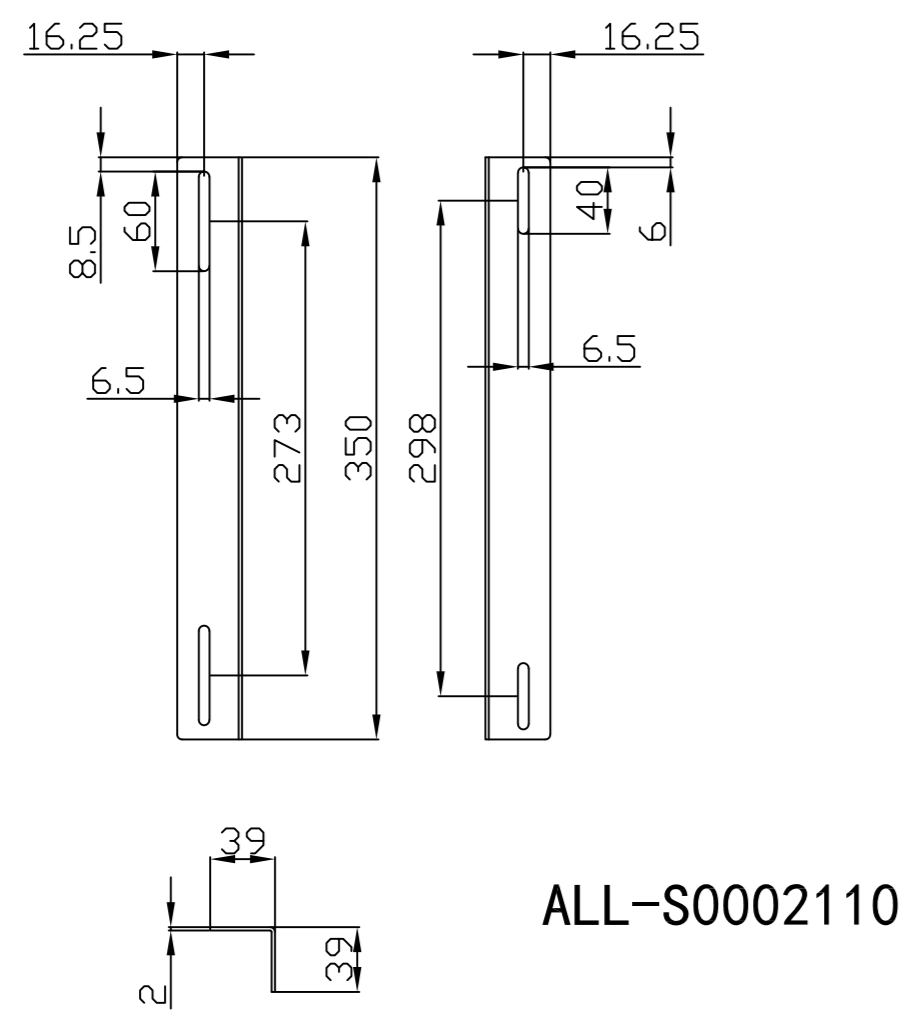

Model	Abmessungen W*D*H(mm)	Farbe
ALL-S0002014	490*420	Lichtgrau
ALL-S0002015	490*420	Schwarz

Bürstenleiste

Farbe:

ähnlich RAL9005 (Schwarz), ähnlich RAL7035 (Lichtgrau)

ähnlich RAL9005	ähnlich RAL7035
	

Merkmale:

L-Schiene

Artikelnr	Herstellernummer	Farbe	A	B	C	D	E	F
106887	ALL-S0002110	Lichtgrau	350	50	233	9	6	23
106895	ALL-S0002111	Lichtgrau	552	50	435	9	6	23
106896	ALL-S0002112	Lichtgrau	651	50	533	9	6	23
106897	ALL-S0002113	Lichtgrau	750	50	633	9	6	23
106898	ALL-S0002114	Lichtgrau	850	60	715	9	6	23
103442	ALL-S0002016	Lichtgrau	275	39	185	6	6	23
103443	ALL-S0002017	Schwarz	275	39	185	6	6	23
104300	ALL-S0002055	Lichtgrau	325	39	235	6	6	23
104301	ALL-S0002056	Schwarz	325	39	235	6	6	23
103444	ALL-S0002018	Lichtgrau	423	50	305	9	9	23
103445	ALL-S0002019	Schwarz	423	50	305	9	9	23

alle Maßeinheiten in mm

ALL-S0002000

ALL-S0002001

ALL-S0002016
ALL-S0002017

ALL-S0002055
ALL-S0002056

ALL-S0002018
ALL-S0002019

ALL-S0002110

ALL-S0002111