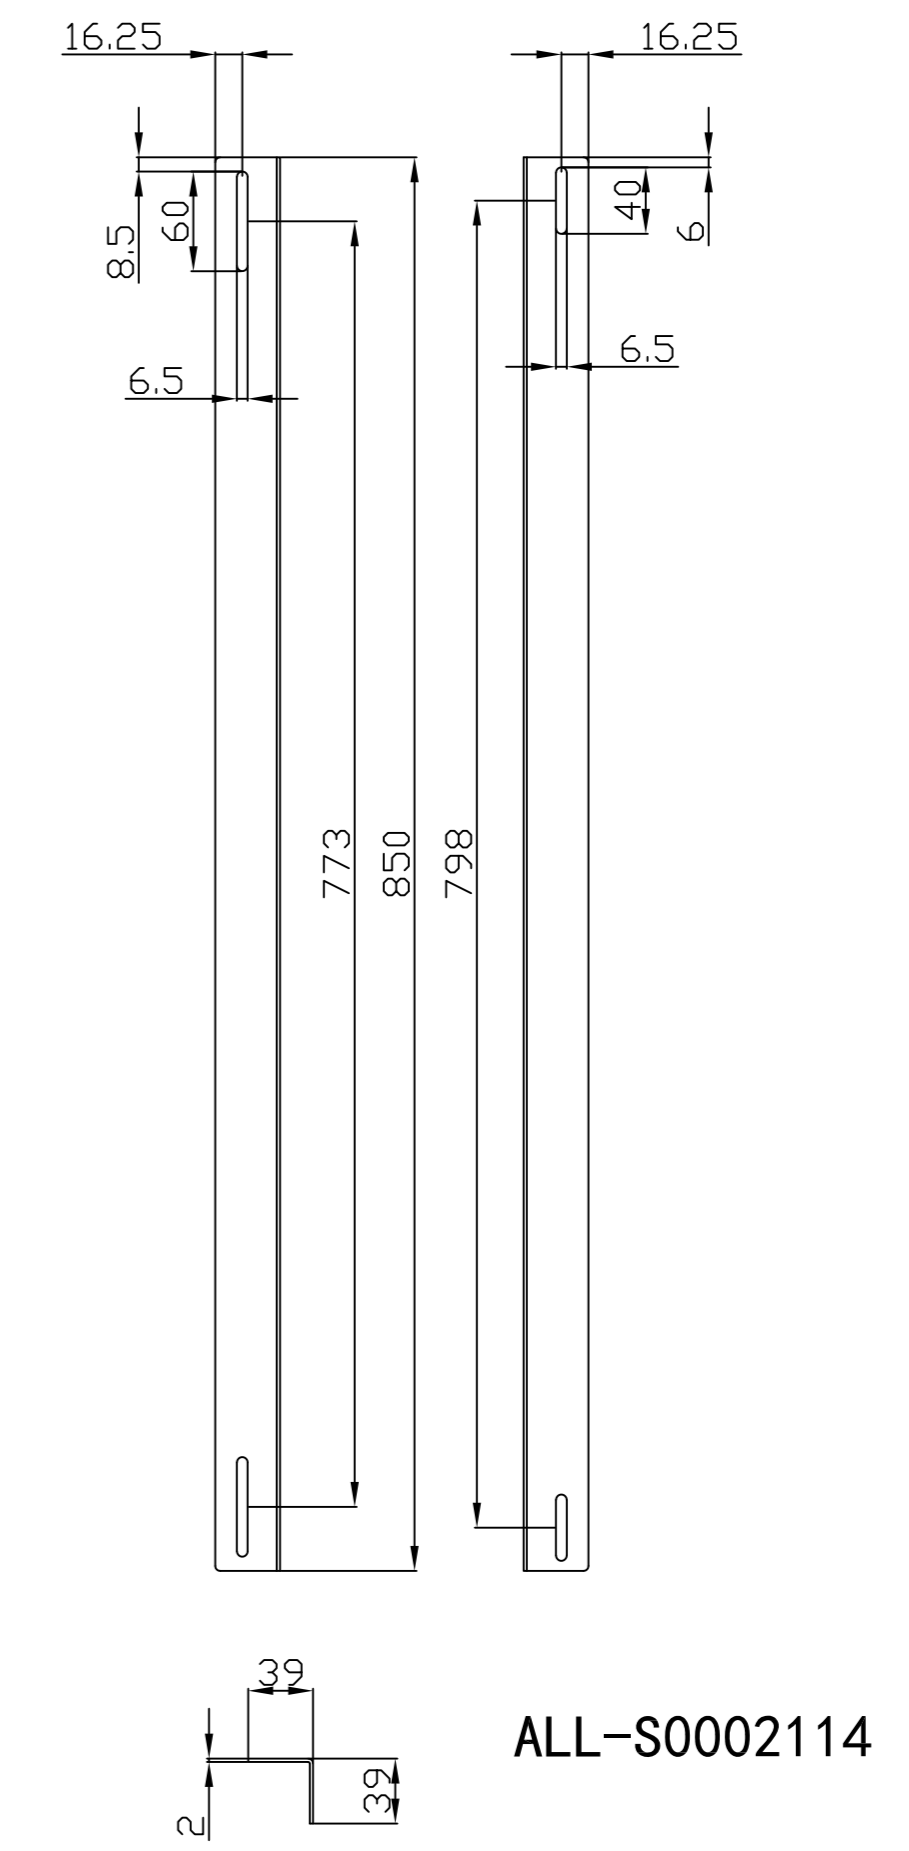

ALL-S0002114