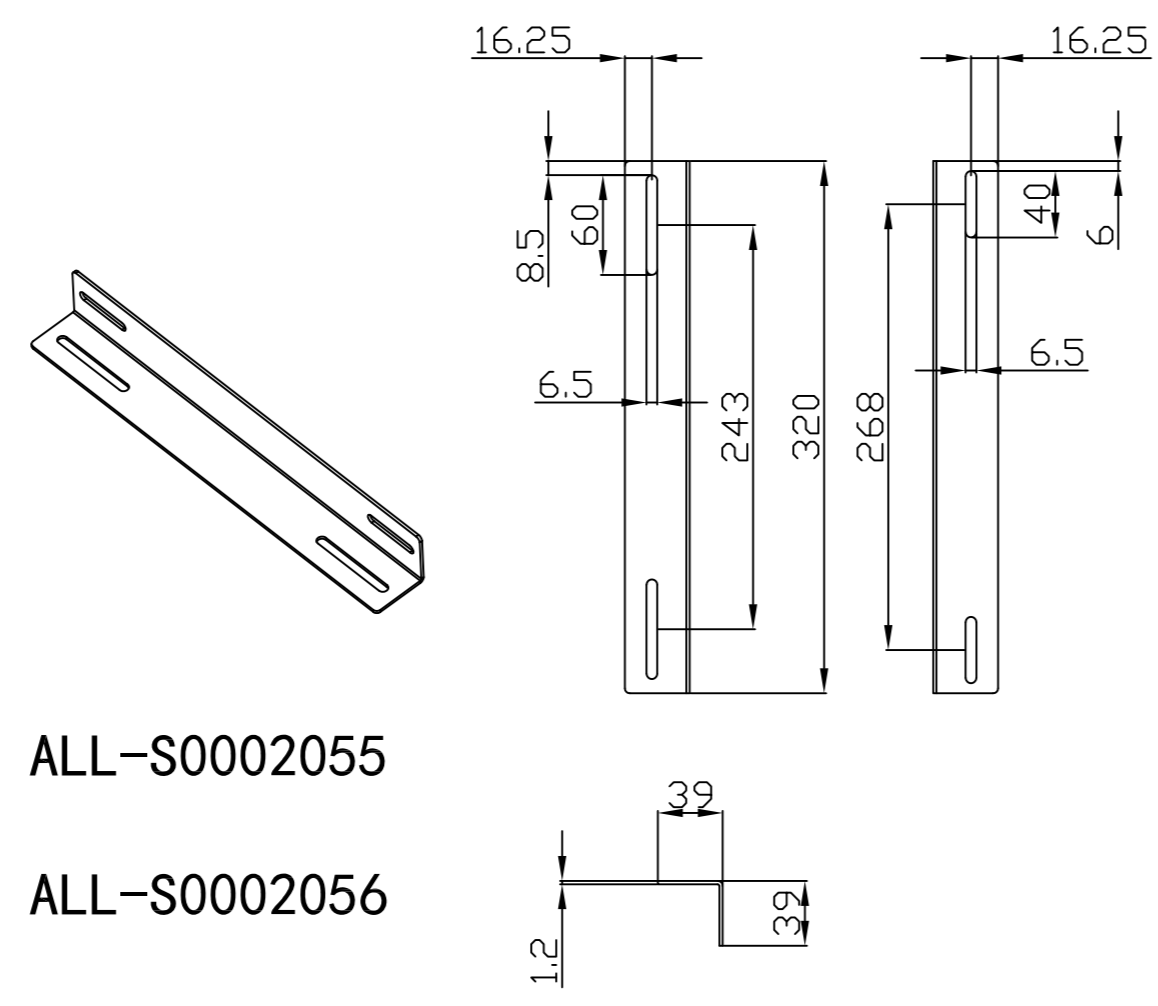

L-förmige Schiene

Merkmale:

- L-förmige Schiene
- Material: SPCC

Farbe:

ähnlich RAL9005 (Schwarz), ähnlich RAL7035 (Lichtgrau)

ähnlich RAL9005	ähnlich RAL7035
	

Model	Größe W*D*H(mm)	Farbe
ALL-S0002016	38*42*275	Grau
ALL-S0002055	38*42*325	Grau
ALL-S0002018	38*42*425	Grau
ALL-S0002017	38*42*275	Schwarz
ALL-S0002056	38*42*325	Schwarz
ALL-S0002019	38*42*425	Schwarz

L-Schiene

Artikelnr	Herstellernummer	Farbe	A	B	C	D	E	F
106887	ALL-S0002110	Lichtgrau	350	50	233	9	6	23
106895	ALL-S0002111	Lichtgrau	552	50	435	9	6	23
106896	ALL-S0002112	Lichtgrau	651	50	533	9	6	23
106897	ALL-S0002113	Lichtgrau	750	50	633	9	6	23
106898	ALL-S0002114	Lichtgrau	850	60	715	9	6	23
103442	ALL-S0002016	Lichtgrau	275	39	185	6	6	23
103443	ALL-S0002017	Schwarz	275	39	185	6	6	23
104300	ALL-S0002055	Lichtgrau	325	39	235	6	6	23
104301	ALL-S0002056	Schwarz	325	39	235	6	6	23
103444	ALL-S0002018	Lichtgrau	423	50	305	9	9	23
103445	ALL-S0002019	Schwarz	423	50	305	9	9	23

alle Maßeinheiten in mm

ALL-S0002000

ALL-S0002001

ALL-S0002016
ALL-S0002017

ALL-S0002055
ALL-S0002056

ALL-S0002018
ALL-S0002019

ALL-S0002110

ALL-S0002111