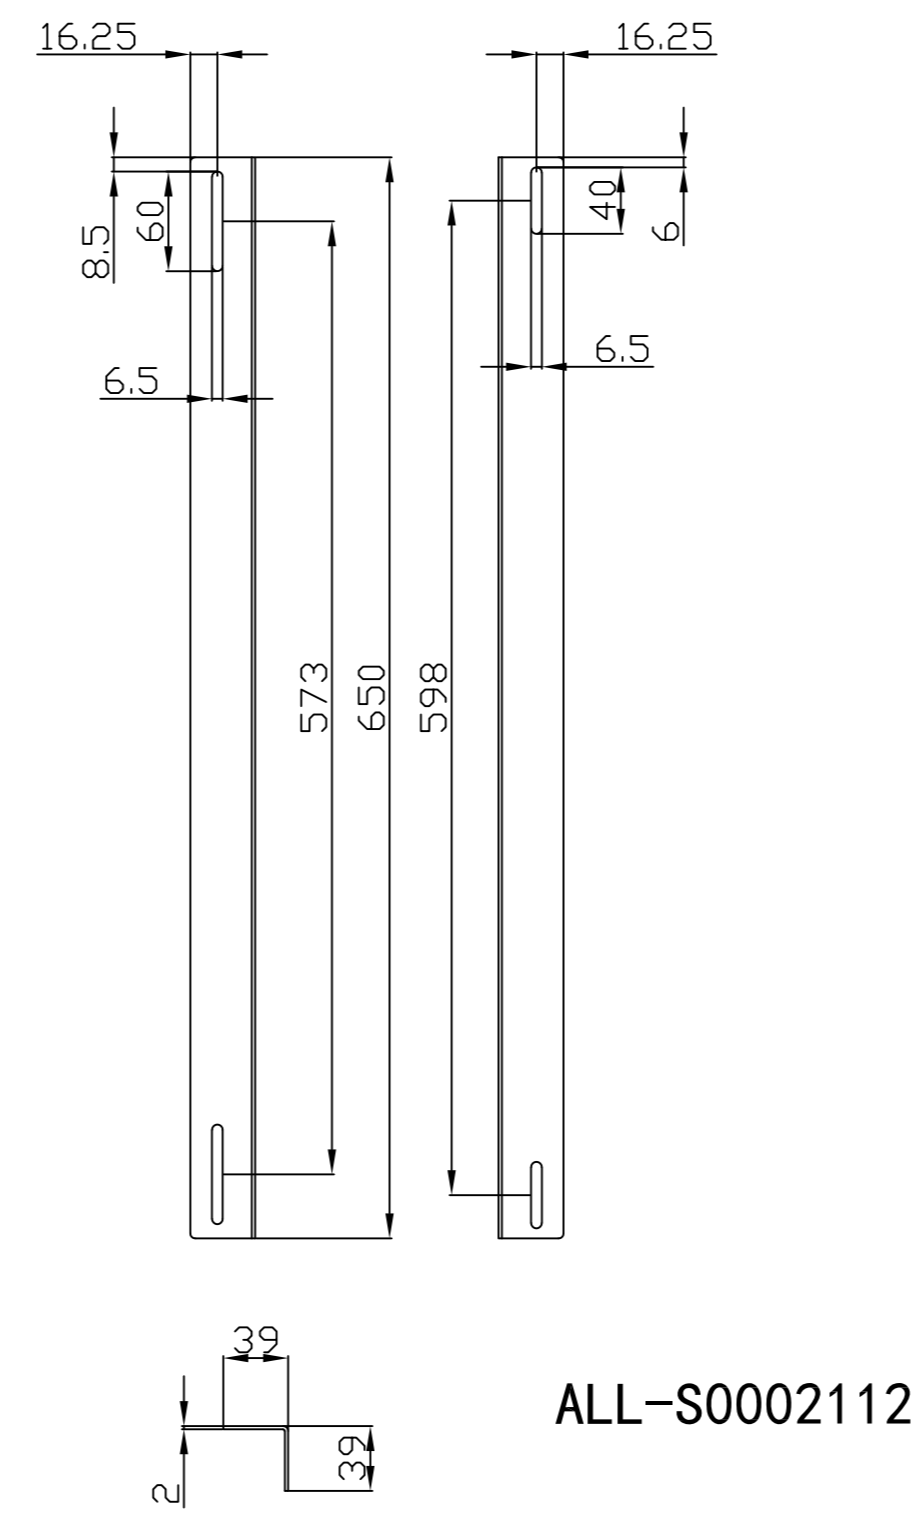

Model	Abmessungen W*D*H(mm)	Farbe
ALL-S0002014	490*420	Lichtgrau
ALL-S0002015	490*420	Schwarz

Bürstenleiste

Farbe:

ähnlich RAL9005 (Schwarz), ähnlich RAL7035 (Lichtgrau)

ähnlich RAL9005	ähnlich RAL7035
	

Merkmale:

Kabelführungsplatte

Merkmale:

- Horizontale Montage, passend für alle 19" Gehäuse
- Material: SPCC

Farbe:

ähnlich RAL9005 (Schwarz), ähnlich RAL7035 (Lichtgrau)

ähnlich RAL9005	ähnlich RAL7035
	

Model	Größe W*D*H(mm)	Farbe
ALL-S0002031	483*42	Grau
ALL-S0002032	483*88	Schwarz

L-Schiene

Artikelnr	Herstellernummer	Farbe	A	B	C	D	E	F
106887	ALL-S0002110	Lichtgrau	350	50	233	9	6	23
106895	ALL-S0002111	Lichtgrau	552	50	435	9	6	23
106896	ALL-S0002112	Lichtgrau	651	50	533	9	6	23
106897	ALL-S0002113	Lichtgrau	750	50	633	9	6	23
106898	ALL-S0002114	Lichtgrau	850	60	715	9	6	23
103442	ALL-S0002016	Lichtgrau	275	39	185	6	6	23
103443	ALL-S0002017	Schwarz	275	39	185	6	6	23
104300	ALL-S0002055	Lichtgrau	325	39	235	6	6	23
104301	ALL-S0002056	Schwarz	325	39	235	6	6	23
103444	ALL-S0002018	Lichtgrau	423	50	305	9	9	23
103445	ALL-S0002019	Schwarz	423	50	305	9	9	23

alle Maßeinheiten in mm

ALL-S0002000

ALL-S0002001

ALL-S0002016
ALL-S0002017

ALL-S0002055
ALL-S0002056

ALL-S0002018
ALL-S0002019

ALL-S0002110

ALL-S0002111