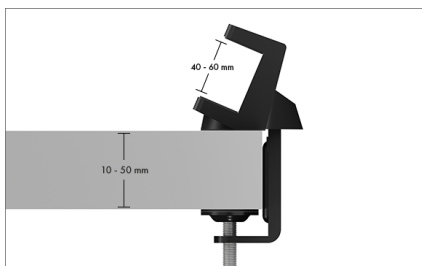

Ob dick, oder dünn

Der IB-MSA106-HH lässt sich ganz einfach an Tischplatten mit einer Stärke von 10 - 50 mm befestigen. Dazu ist kein Werkzeug erforderlich, denn mit der Rändelschraube an der Gewindestange können Sie jederzeit mit der Montage sofort loslegen.

Logistische Daten

Verpackungseinheit: 20 Stk./Karton
Gesamtgewicht: 7,80 kg/Karton
Bruttogewicht (mit Verp.): 0,363 kg
Nettogewicht: 0,297 kg

Abmessung/Karton: 375x340x235 mm
Abmessung (mit Verp.): 69x107x159 mm
Abmessung des Artikels: 64x100x150 mm
Ursprungsland: China