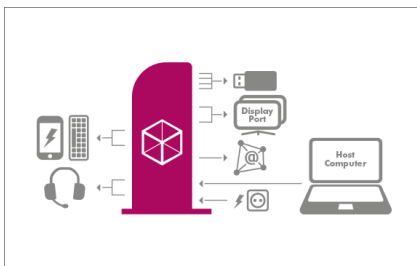

Von Allem etwas

Mithilfe eines USB Type-A oder Type-C™ Hosts an Ihrem Notebook wird die Tür für elf weitere Anschlüsse geöffnet: 6x USB 3.0, Gigabit LAN, 2x DisplayPort™ sowie Kopfhörer & Mikrofon Anschlüsse machen diese DockingStation zu einem Allzweck-Talent.