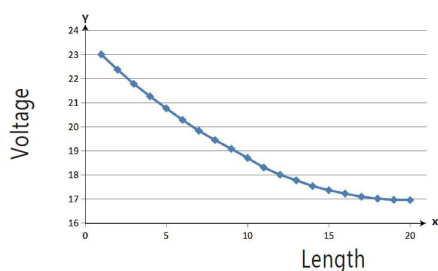

The relationship of curve variation between voltage and the length of the led strip in single drive

Zubehör

Art.-Nr.	Name
93682	Synergy 21 Netzteil - 24V 150W Mean Well dimmbar IP65
156668	Synergy 21 Netzteil - 24V 250W Osram IP67
98273	Synergy 21 LED Flex Strip zub. Testklemmen für Single Color Streifen
181661	Synergy 21 Dimmer - Mean Well EnOcean wireless multi-channel PWM