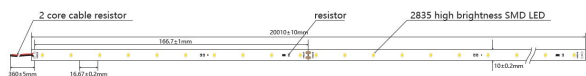

Zubehör

Art.-Nr.	Name
93682	Synergy 21 Netzteil - 24V 150W Mean Well dimmbar IP65
156668	Synergy 21 Netzteil - 24V 250W Osram IP67
98273	Synergy 21 LED Flex Strip zub. Testklemmen für Single Color Streifen
181661	Synergy 21 Dimmer - Mean Well EnOcean wireless multi-channel PWM