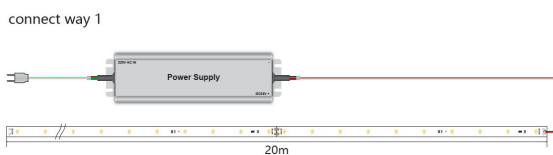

Spannung: 24V, max5,4A
Watt: 130W±10%
Lichtfarbe: neutralweiss , 4250K±250k
Helligkeit: 13000lm
Abstrahlwinkel: 120°
Schutzklasse: IP20
LED Anzahl: 600*2835SMD
Maße: 20000*10*3 mm
PCB-Farbe: weiss, offenes Kabelende (360±5mm)
Arbeitstemperatur: -25°C bis +40°C
Gewicht: 0,500 kg
Kürzbar alle 10 LED 16,5cm
Klebeband: ja 3M rückseitig

Merkmale

Merkmal	Wert
Abstrahlwinkel:	120
Ampere:	5.40
CC oder CV:	CV
CRI:	>80
Dimmbar:	abhängig vom Netzteil
Länge:	20
LED Strip Klebeband:	ja
LED Strip Breite:	10
LED Strip Höhe:	3
LED Strip Klebeband:	ja
LED Strip kürzbar:	165
LED Strip Länge:	20000
Lichtfarbe in Kelvin:	4250
Lichtfarbe:	neutralweiß
Lichtfarbe in Kelvin:	4250
Lichtfarbe Name:	neutralweiß
Lumen:	13000
Schutzklasse:	IP20
Volt:	24
Gewicht:	0.5 Kg

Weitere Bilder

The relationship of curve variation between voltage and the length of the led strip in single drive

Zubehör

Art.-Nr.	Name
93682	Synergy 21 Netzteil - 24V 150W Mean Well dimmbar IP65
156668	Synergy 21 Netzteil - 24V 250W Osram IP67
98273	Synergy 21 LED Flex Strip zub. Testklemmen für Single Color Streifen
181661	Synergy 21 Dimmer - Mean Well EnOcean wireless multi-channel PWM