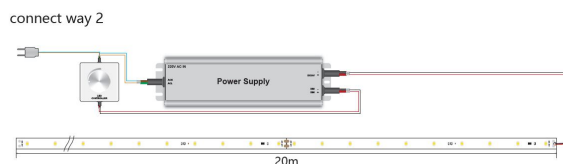

Spannung: 24V, max5,4A
Watt: 130W±10%
Lichtfarbe: neutralweiss , 4250K±250k
Helligkeit: 13000lm
Abstrahlwinkel: 120°
Schutzklasse: IP20
LED Anzahl: 600*2835SMD
Maße: 20000*10*3 mm
PCB-Farbe: weiss, offenes Kabelende (360±5mm)
Arbeitstemperatur: -25°C bis +40°C
Gewicht: 0,500 kg
Kürzbar alle 10 LED 16,5cm
Klebeband: ja 3M rückseitig

Merkmale

Merkmal	Wert
Abstrahlwinkel:	120
Ampere:	5.40
CC oder CV:	CV
CRI:	>80
Dimmbar:	abhängig vom Netzteil
Länge:	20
LED Strip Klebeband:	ja
LED Strip Breite:	10
LED Strip Höhe:	3
LED Strip Klebeband:	ja
LED Strip kürzbar:	165
LED Strip Länge:	20000
Lichtfarbe in Kelvin:	4250
Lichtfarbe:	neutralweiß
Lichtfarbe in Kelvin:	4250
Lichtfarbe Name:	neutralweiß
Lumen:	13000
Schutzklasse:	IP20
Volt:	24
Gewicht:	0.5 Kg

Weitere Bilder

The relationship of curve variation between voltage and the length of the led strip in single drive

Zubehör

Art.-Nr.	Name
93682	Synergy 21 Netzteil - 24V 150W Mean Well dimmbar IP65
156668	Synergy 21 Netzteil - 24V 250W Osram IP67
98273	Synergy 21 LED Flex Strip zub. Testklemmen für Single Color Streifen
181661	Synergy 21 Dimmer - Mean Well EnOcean wireless multi-channel PWM