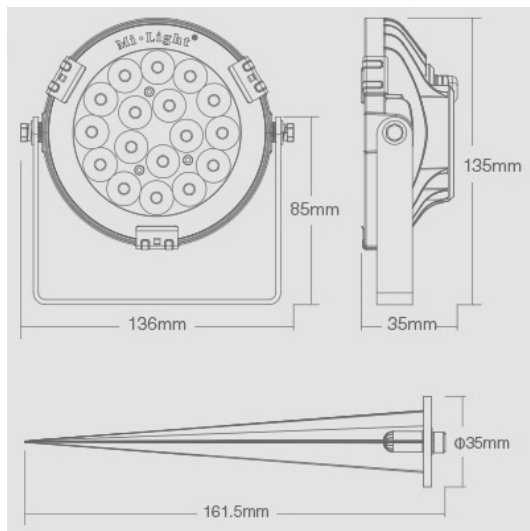

Merkmal	Wert
Abstrahlwinkel:	15
CC oder CV:	CV
Dimmbar:	Ja
Grösse:	136*135*35
LED - Gehäusematerial:	Aluminium
Lichtfarbe:	RGB-WW
Lichtfarbe in Kelvin:	2700~6500
Lumen:	700
Schutzklasse:	IP65
Volt:	24
Gewicht:	1 Kg

Weitere Bilder