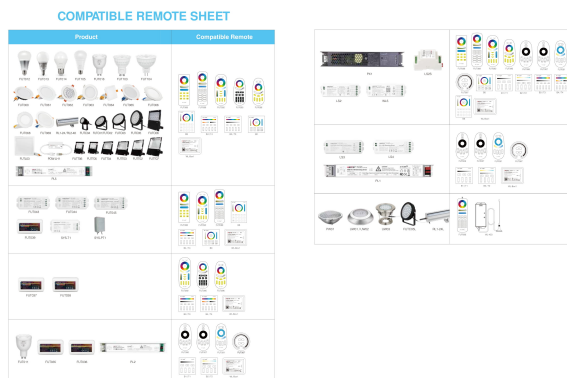

Size: 136x135x35mm

Energieeffizienzklasse: A+

kWh/1000h: 9

Merkmale

Merkmal	Wert
Abstrahlwinkel:	15
CC oder CV:	CV
Dimmbar:	Ja
Grösse:	136*135*35
LED - Gehäusematerial:	Aluminium
Lichtfarbe:	RGB-WW
Lichtfarbe in Kelvin:	2700~6500
Lumen:	700
Schutzklasse:	IP65
Volt:	24
Gewicht:	1 Kg

Auto-synchronization function

Different Garden Light can work synchronously when they are started at different times, controlled by the same remote, under same dynamic mode and with same speed.

Zubehör

Art.-Nr.	Name
147981	Synergy 21 LED Fernbedienung RGB-WW (RGB-CCT) 8 Zonen *Milight/Miboxer*
147982	Synergy 21 LED Fernbedienung RGB-WW (RGB-CCT) 4 Zonen *Milight/Miboxer*
148005	Synergy 21 LED Fernbedienung Smart Panel RGB-WW (RGB-CCT) 4 Zonen *Milight/Miboxer*
148006	Synergy 21 LED Fernbedienung Smart Panel RGB-WW (RGB-CCT) 8 Zonen *Milight/Miboxer*
181054	Synergy 21 LED Fernbedienung WLAN Controller *Milight/Miboxer*
162742	Synergy 21 Netzteil - 24V 20W Osram IP67
126355	Synergy 21 Netzteil - 24V 60W Mean Well IP67
184156	Synergy 21 LED Garten Lampe 6W RGB-WW zub Kabel *Milight/Miboxer*
184157	Synergy 21 LED Garten Lampe 6W RGB-WW zub Stecker *Milight/Miboxer*