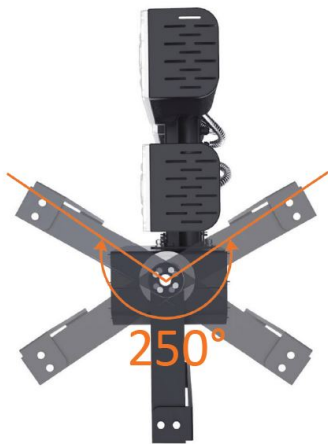

Accesorios

Número de artículo	Denominación
148726	Synergy 21 Netzteil - Wasserdichte Verbinder 1:1
148727	Synergy 21 Netzteil - Wasserdichte Verbinder 1:2
148730	Synergy 21 Netzteil - Wasserdichte Verbinder Box 3 Ports
148729	Synergy 21 Netzteil - Wasserdichte Verbinder Box 3 Ports transparent
148728	Synergy 21 Netzteil - Wasserdichte Verbinder Box 4 Ports