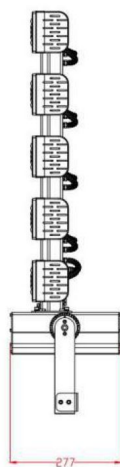

Synergy 21 Proyector LED Stadium 1200W, blanco frío

kwh/1000h:	1200,00
Lúmenes:	198000
Vatio:	1200,0
Vida útil nominal:	35000 Std.
Ciclos de conmutación:	50000
Temperatura ambiente óptima:	25 °C

- Voltaje de funcionamiento: AC 90-305V, 50/60Hz
- LED: 620 LED Philips Lumileds 165lm/W
- Fuente de alimentación: MeanWell
- Ángulo de enfoque: lente de 90°, los cabezales de luz son ajustables de forma variable (giratorio e inclinable)
- Ángulo de radiación con 10°, 30° o 60° disponible bajo pedido.
- Flujo luminoso: 198.000lm
- Eficiencia: 165Lm/W
- CCT: 5000K ±150
- CRI: Ra>70
- Regulable: no (modelos regulables como DALI o 0-10V a petición)
- Carcasa: aluminio
- Temperatura de trabajo: -40°C a +60°C
- Clase de protección: IP66
- Dimensiones: 1001*277*579mm
- Clase de eficiencia energética: A++
- kWh/1000h: 1200

La conexión de los componentes y sistemas eléctricos sólo puede ser realizada por personal cualificado!

Atributos

Atributo	Valor
Abstrahlwinkel:	90
CRI:	>80
Dimmbar:	nein
Grösse:	1001*277*579
LED - Gehäusefarbe:	schwarz
LED - Gehäusematerial:	Aluminium
Lichtfarbe:	kaltweiß
Lichtfarbe in Kelvin:	5000
Lumen:	198000
Schutzklasse:	IP66
Volt:	230
Peso:	29.5 Kg

Imágenes adicionales

Accesorios

Número de artículo	Denominación
148726	Synergy 21 Netzteil - Wasserdichte Verbinder 1:1
148727	Synergy 21 Netzteil - Wasserdichte Verbinder 1:2
148730	Synergy 21 Netzteil - Wasserdichte Verbinder Box 3 Ports
148729	Synergy 21 Netzteil - Wasserdichte Verbinder Box 3 Ports transparent
148728	Synergy 21 Netzteil - Wasserdichte Verbinder Box 4 Ports

Número de artículo	Denominación
147265	Netzkabel 230V Schutzkontakt CEE7(Stecker)->Open End mit Adernendhülsen, 1,8m,Black