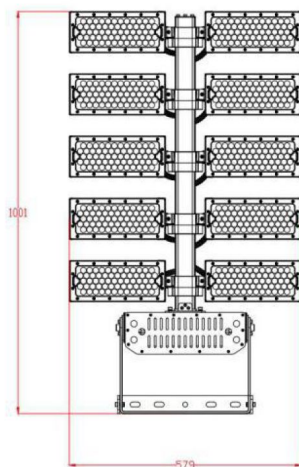

Atributo	Valor
Abstrahlwinkel:	90
CRI:	>80
Dimmbar:	nein
Grösse:	1001*277*579
LED - Gehäusefarbe:	schwarz
LED - Gehäusematerial:	Aluminium
Lichtfarbe:	kaltweiß
Lichtfarbe in Kelvin:	5000
Lumen:	198000
Schutzklasse:	IP66
Volt:	230
Peso:	29.5 Kg

Imágenes adicionales