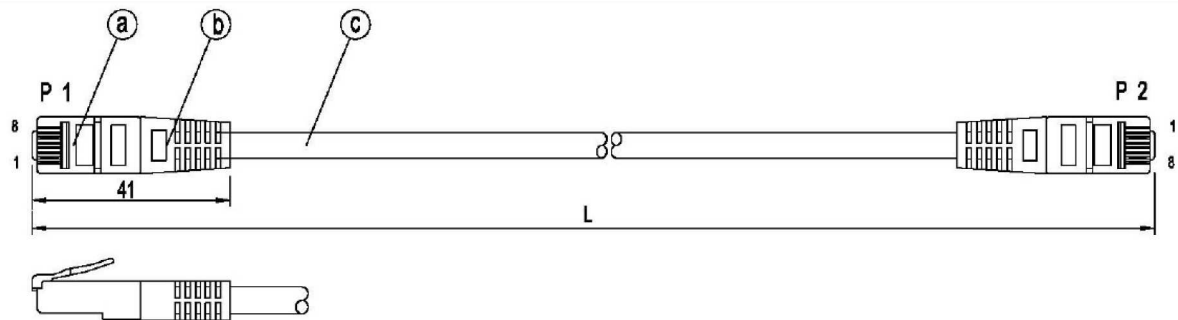

Mechanische Eigenschaften

Biegeradius	30 mm
-------------	-------

Kabelaufbau

Kabelaufbau	U/UTP
-------------	-------

DATENBLATT

RJ45 Patchkabel U/UTP, Cat.6, PVC, CCA, schwarz

Kabelaufbau

Kabelkonstruktion	4x2
AWG-Querschnitt/Litzen pro Ader	24/7
Leitermaterial	CCA

Steckverbinder	IEC 60603-7-4
----------------	---------------

Verfügbare Varianten

Art.Nr.	Bezeichnung	Länge
K8100SW.0,25	RJ45 Patchkabel U/UTP, Cat.6, PVC, CCA, 0.25m, schwarz	0,25 m
Art.Nr.	Bezeichnung	Länge
K8100SW.0,5	RJ45 Patchkabel U/UTP, Cat.6, PVC, CCA, 0.5m, schwarz	0,5 m
Art.Nr.	Bezeichnung	Länge
K8100SW.1	RJ45 Patchkabel U/UTP, Cat.6, PVC, CCA, 1m, schwarz	1,0 m
Art.Nr.	Bezeichnung	Länge
K8100SW.1,5	RJ45 Patchkabel U/UTP, Cat.6, PVC, CCA, 1.5m, schwarz	1,5 m
Art.Nr.	Bezeichnung	Länge
K8100SW.2	RJ45 Patchkabel U/UTP, Cat.6, PVC, CCA, 2m, schwarz	2,0 m
Art.Nr.	Bezeichnung	Länge

DATENBLATT

RJ45 Patchkabel U/UTP, Cat.6, PVC, CCA, schwarz

K8100SW.3	RJ45 Patchkabel U/UTP, Cat.6, PVC, CCA, 3m, schwarz	3,0 m
Art.Nr.	Bezeichnung	Länge
K8100SW.5	RJ45 Patchkabel U/UTP, Cat.6, PVC, CCA, 5m, schwarz	5,0 m
Art.Nr.	Bezeichnung	Länge
K8100SW.7,5	RJ45 Patchkabel U/UTP, Cat.6, PVC, CCA, 7,5m, schwarz	7,5 m
Art.Nr.	Bezeichnung	Länge
K8100SW.10	RJ45 Patchkabel U/UTP, Cat.6, PVC, CCA, 10m, schwarz	10,0 m
Art.Nr.	Bezeichnung	Länge
K8100SW.15	RJ45 Patchkabel U/UTP, Cat.6, PVC, CCA, 15m, schwarz	15,0 m
Art.Nr.	Bezeichnung	Länge
K8100SW.20	RJ45 Patchkabel U/UTP, Cat.6, PVC, CCA, 20m, schwarz	20,0 m
Art.Nr.	Bezeichnung	Länge
K8100SW.30	RJ45 Patchkabel U/UTP, Cat.6, PVC, CCA, 30m, schwarz	30,0 m

Abbildungen

Item No.	Color	Length (L)
K8100GR.x	grey	0,5m +/- 5mm
K8100MA.x	magenta (pink)	1m +/- 10mm
K8100WS.x	white	1,5m +/- 15mm
K8100GN.x	green	2m +/- 20mm
K8100BL.x	blue	3m +/- 30mm
K8100GE.x	yellow	5m +/- 50mm
K8100RT.x	red	7,5m +/- 75mm
K8100SW.x	black	10m +/- 100mm
K8100OR.x	orange	15m +/- 150mm
		20m +/- 200mm
		25m +/- 250mm
		30m +/- 300mm