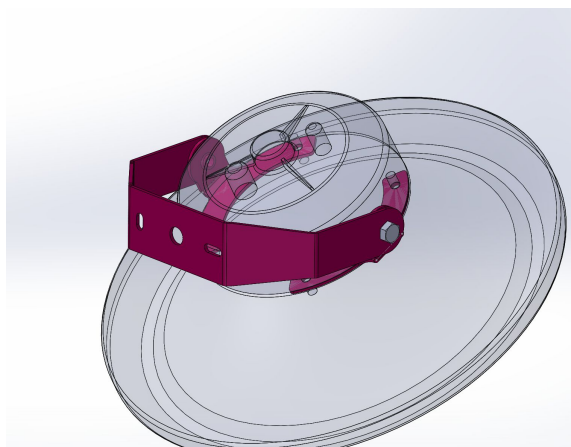

## Synergy 21 Baliza LED V2 para jardín, 15W, blanco cálido, 60

### Características técnicas:

- Alimentación: AC 85-265V
- Consumo: Chip 15W HighPower
- Ángulo de enfoque: 360°
- Flujo luminoso: 1200lm
- CCT: 3000K
- CRI: Ra>80
- Carcasa: Acero
- Temperatura de funcionamiento: -40°C hasta +55°C
- Protección: IP54
- Peso: 4,5Kg
- Altura total: 60 cm
- Cúpula de cristal: 19 cm
- Diámetro de la baliza: 8,8 cm
- Diámetro del pie: 14 cm
- Zócalo pie: 0,7 cm