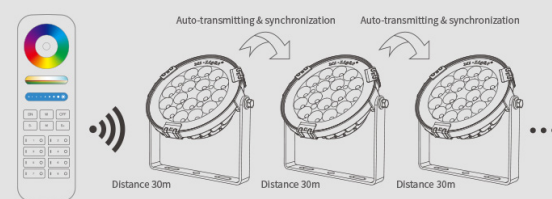

Se puede controlar con un mando a distancia inalámbrico y/o un controlador WLAN para iOS y Android, ambos disponibles por separado, ver accesorios.

- Nombre del producto: 9W RGB+CCT Smart LED Garden Lamp
- Modelo: FUTC01
- Potencia: 9W
- Voltaje de entrada: DC24V
- Temperatura de funcionamiento: -20-45°C
- CCT: 2700K~6500K
- Flujo luminoso: 700LM
- Eficiencia lumínica: 80LM/W
- CRI:Ra >80
- Vida útil: 50.000 horas
- Ángulo de enfoque: 15°
- Distancia de iluminación: >10m
- Clase de protección: IP65
- Material: Aluminio
- Tamaño: 136x135x35mm
- Clase de eficiencia energética : A+
- kWh/1000h: 9

Atributos

Atributo	Valor
Abstrahlwinkel:	15
CC oder CV:	CV
Dimmbar:	Ja
Grösse:	136*135*35
LED - Gehäusematerial:	Aluminium
Lichtfarbe:	RGB-WW
Lichtfarbe in Kelvin:	2700~6500
Lumen:	700
Schutzklasse:	IP65
Volt:	24
Peso:	1 Kg

Imágenes adicionales

Auto-transmitting Diagram

One Garden Light can transmit the signals from the remote control to another Garden Light within 30m, as long as there is a Garden Light within 30m, the remote control distance can be limitless.

Auto-synchronization function

Different Garden Light can work synchronously when they are started at different times, controlled by the same remote, under same dynamic mode and with same speed.

COMPATIBLE REMOTE SHEET