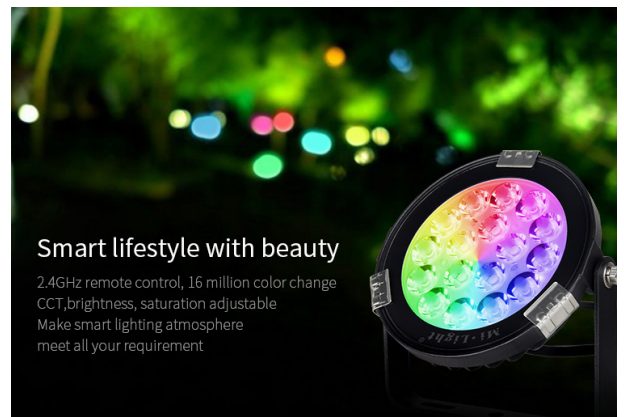

COMPATIBLE REMOTE SHEET

Product	Compatible Remote