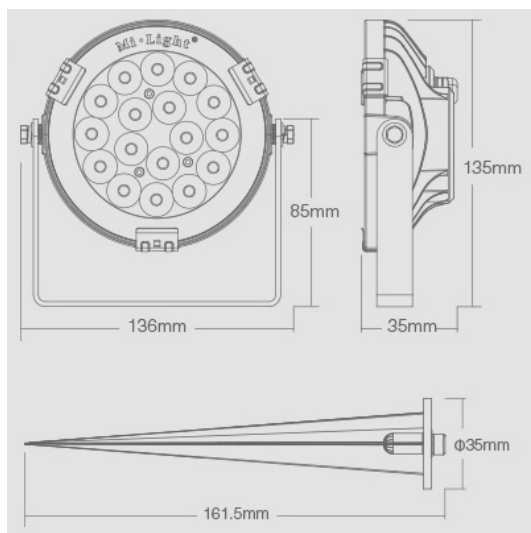

Atributos

Atributo	Valor
Abstrahlwinkel:	15
CC oder CV:	CV
Dimmbar:	Ja
Grösse:	136*135*35
LED - Gehäusematerial:	Aluminium
Lichtfarbe:	RGB-WW
Lichtfarbe in Kelvin:	2700~6500
Lumen:	700
Schutzklasse:	IP65
Volt:	24
Peso:	1 Kg

Imágenes adicionales