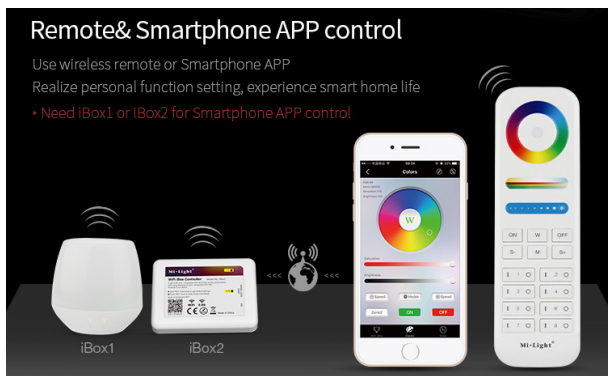

Se puede controlar con un mando a distancia inalámbrico y/o un controlador WLAN para iOS y Android, ambos disponibles por separado, ver accesorios.

- Nombre del producto: 9W RGB+CCT Smart LED Garden Lamp
- Modelo: FUTC01
- Potencia: 9W
- Voltaje de entrada: DC24V
- Temperatura de funcionamiento: -20-45°C
- CCT: 2700K~6500K
- Flujo luminoso: 700LM
- Eficiencia lumínica: 80LM/W
- CRI:Ra >80
- Vida útil: 50.000 horas
- Ángulo de enfoque: 15°
- Distancia de iluminación: >10m
- Clase de protección: IP65
- Material: Aluminio
- Tamaño: 136x135x35mm
- Clase de eficiencia energética : A+
- kWh/1000h: 9

Imágenes adicionales

Auto-transmitting Diagram

One Garden Light can transmit the signals from the remote control to another Garden Light within 30m, as long as there is a Garden Light within 30m, the remote control distance can be limitless.

Auto-synchronization function

Different Garden Light can work synchronously when they are started at different times, controlled by the same remote, under same dynamic mode and with same speed.

COMPATIBLE REMOTE SHEET