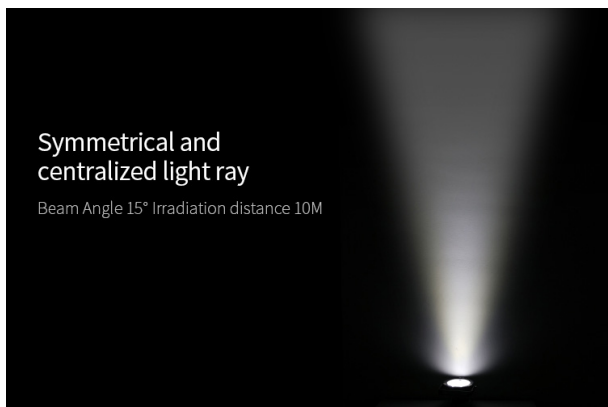

COMPATIBLE REMOTE SHEET

Product	Compatible Remote