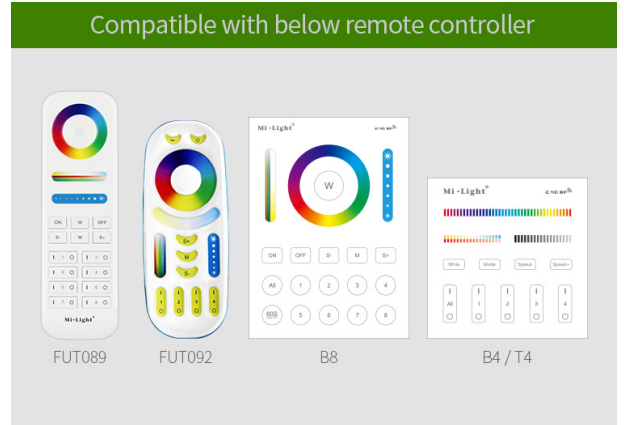

Se puede controlar con un mando a distancia inalámbrico y/o un controlador WLAN para iOS y Android, ambos disponibles por separado, ver accesorios.

- Nombre del producto: 9W RGB+CCT Smart LED Garden Lamp
- Modelo: FUTC01
- Potencia: 9W
- Voltaje de entrada: DC24V
- Temperatura de funcionamiento: -20-45°C
- CCT: 2700K~6500K
- Flujo luminoso: 700LM
- Eficiencia lumínica: 80LM/W
- CRI:Ra >80
- Vida útil: 50.000 horas
- Ángulo de enfoque: 15°
- Distancia de iluminación: >10m
- Clase de protección: IP65
- Material: Aluminio
- Tamaño: 136x135x35mm
- Clase de eficiencia energética : A+
- kWh/1000h: 9

Atributos

Atributo	Valor
Abstrahlwinkel:	15
CC oder CV:	CV
Dimmbar:	Ja
Grösse:	136*135*35
LED - Gehäusematerial:	Aluminium
Lichtfarbe:	RGB-WW
Lichtfarbe in Kelvin:	2700~6500
Lumen:	700
Schutzklasse:	IP65
Volt:	24
Peso:	1 Kg

Imágenes adicionales

Auto-transmitting Diagram

One Garden Light can transmit the signals from the remote control to another Garden Light within 30m, as long as there is a Garden Light within 30m, the remote control distance can be limitless.

Auto-synchronization function

Different Garden Light can work synchronously when they are started at different times, controlled by the same remote, under same dynamic mode and with same speed.

COMPATIBLE REMOTE SHEET