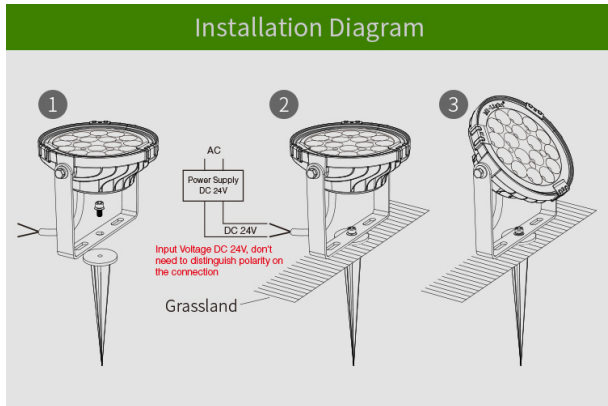

COMPATIBLE REMOTE SHEET

Product	Compatible Remote