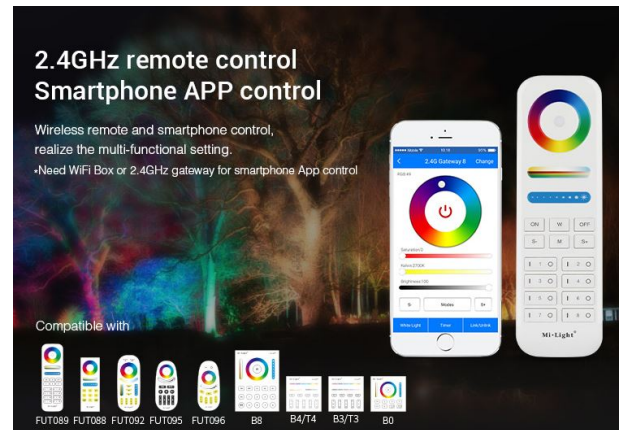

Merkmale

Merkmal	Wert
Abstrahlwinkel:	25
Dimmbar:	Ja
Grösse:	345*60*415
LED - Gehäusematerial:	Aluminium
Lichtfarbe:	RGB-WW
Lichtfarbe in Kelvin:	2700~6500
Lumen:	7500
Schutzklasse:	IP65
Volt:	230
Gewicht:	1 Kg

Weitere Bilder