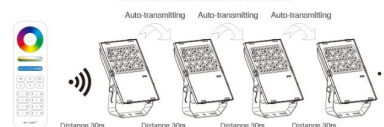

Auto-synchronization function