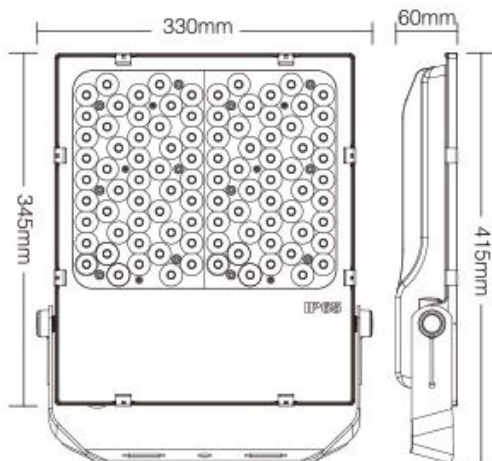

Merkmale

Merkmal	Wert
Abstrahlwinkel:	25
Dimmbar:	Ja
Grösse:	345*60*415
LED - Gehäusematerial:	Aluminium
Lichtfarbe:	RGB-WW
Lichtfarbe in Kelvin:	2700~6500
Lumen:	7500
Schutzklasse:	IP65
Volt:	230
Gewicht:	1 Kg

Weitere Bilder