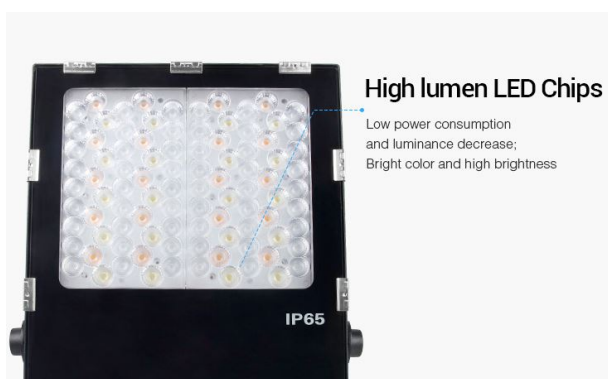

High lumen LED Chips

Low power consumption
and luminance decrease;
Bright color and high brightness