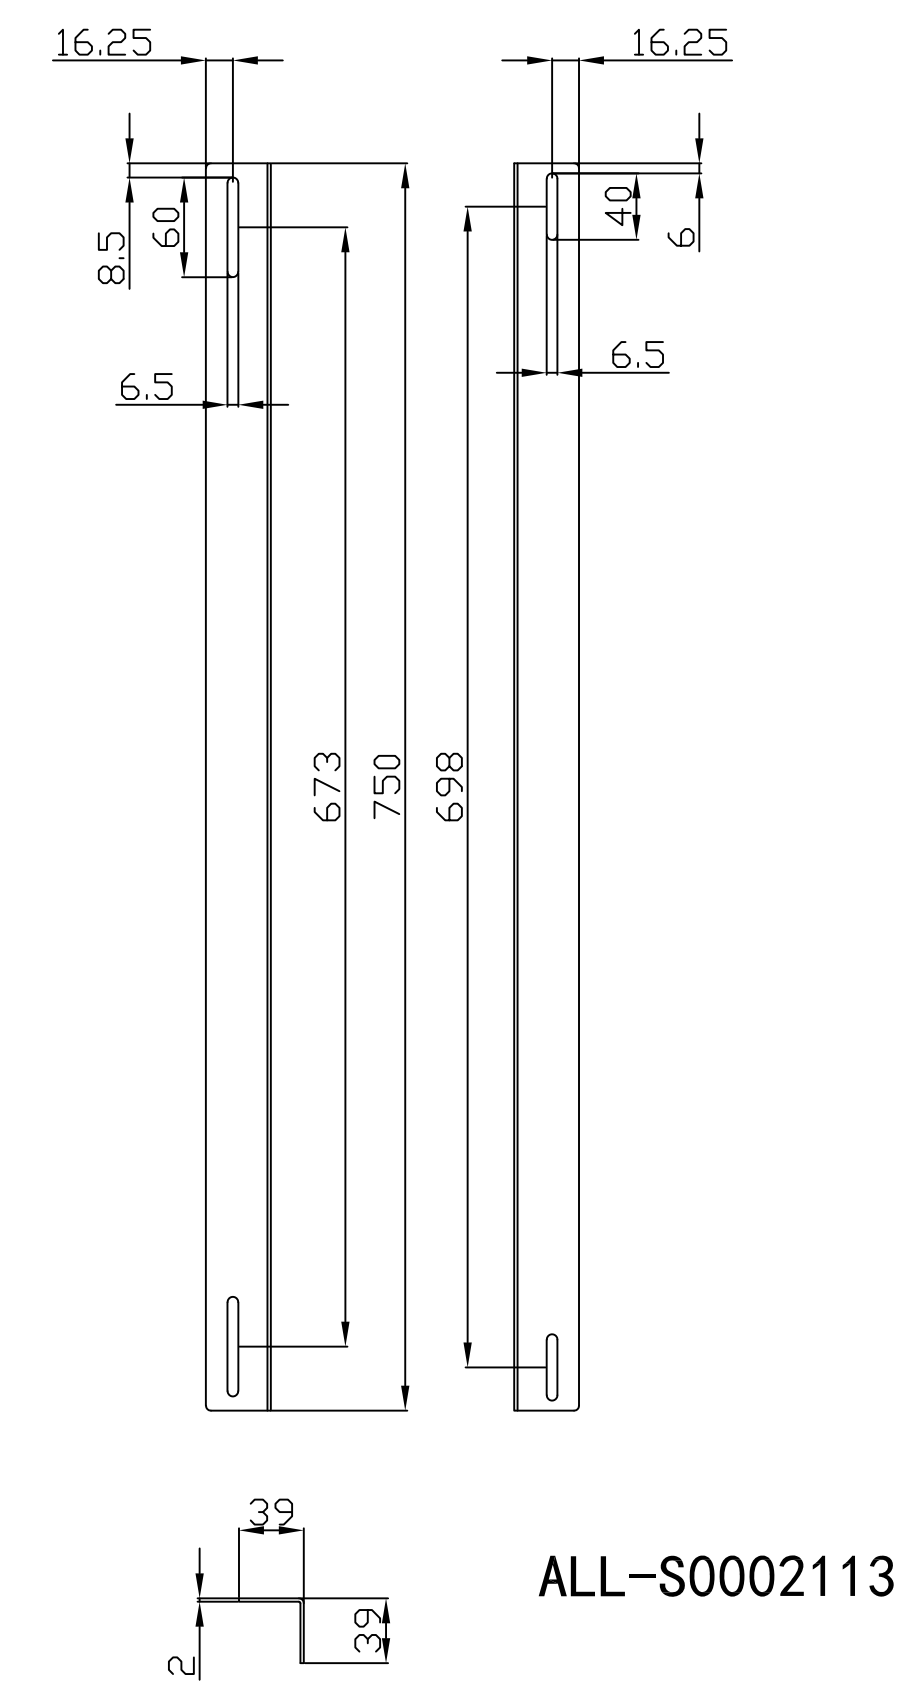

ALL-S0002113