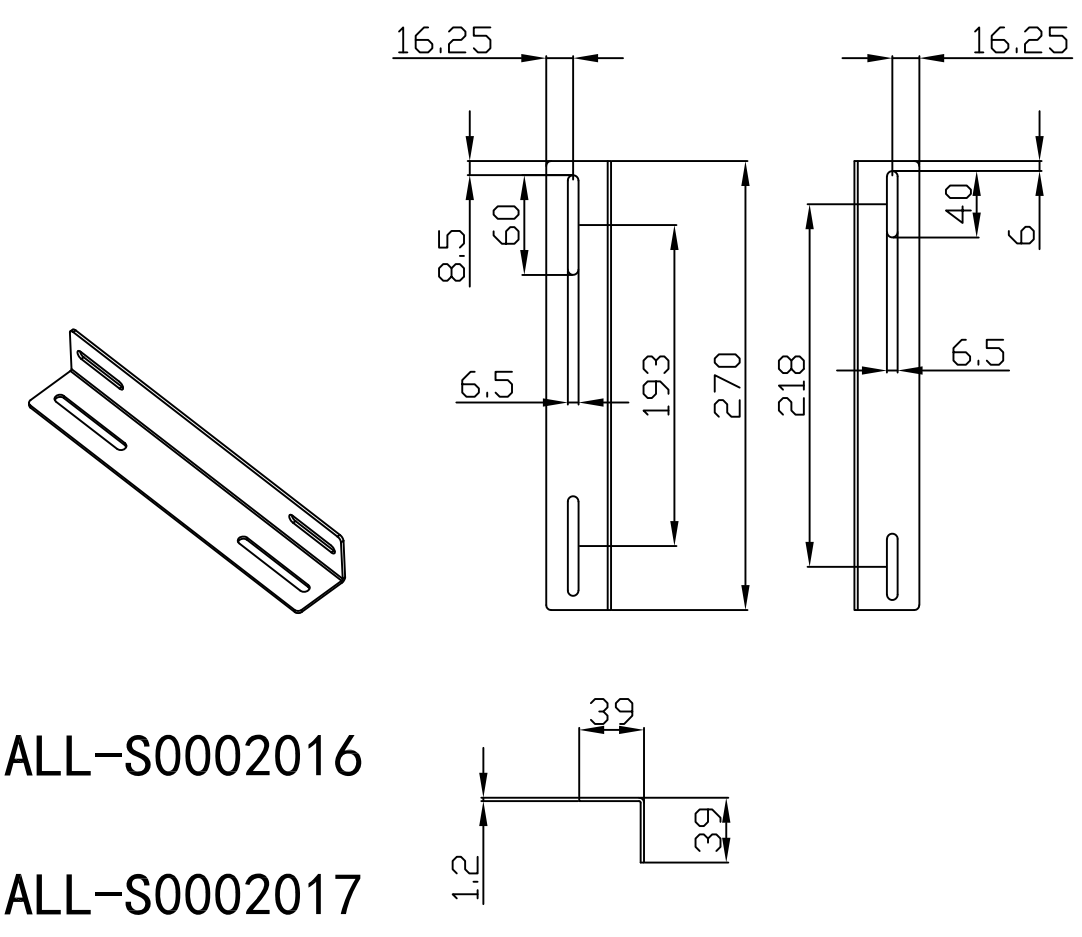

ALL-S0002016
ALL-S0002017