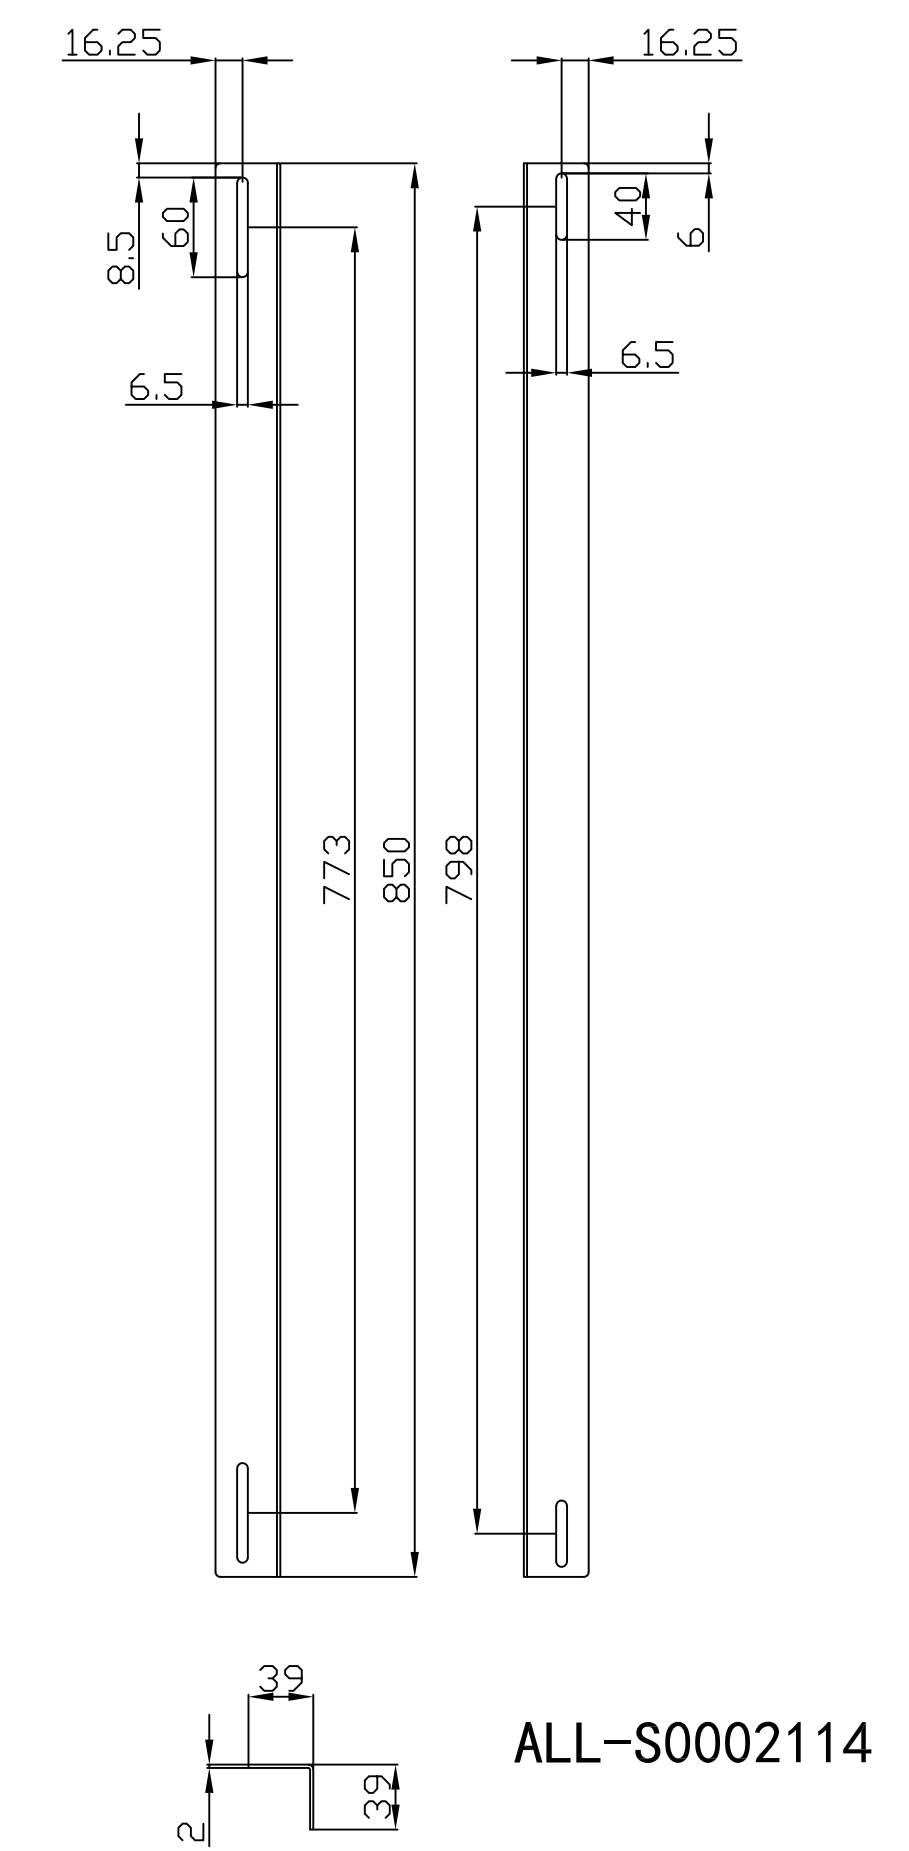

ALL-S0002114