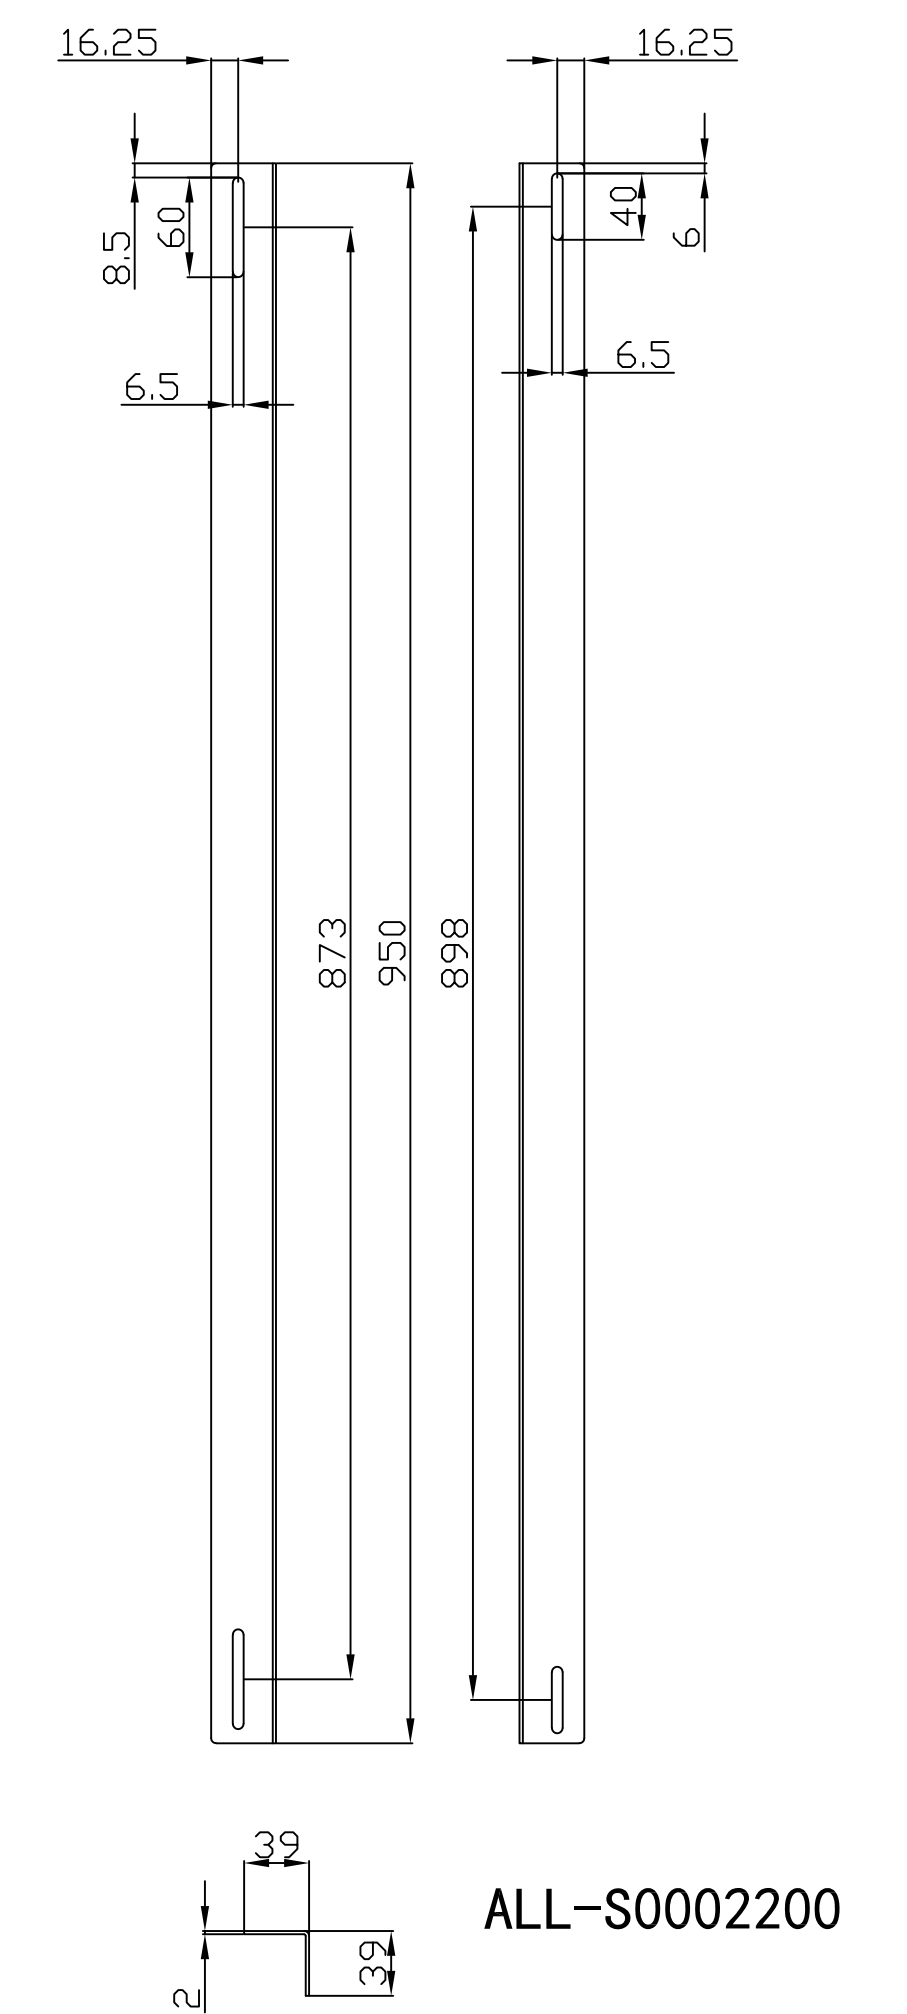

ALL-S0002200