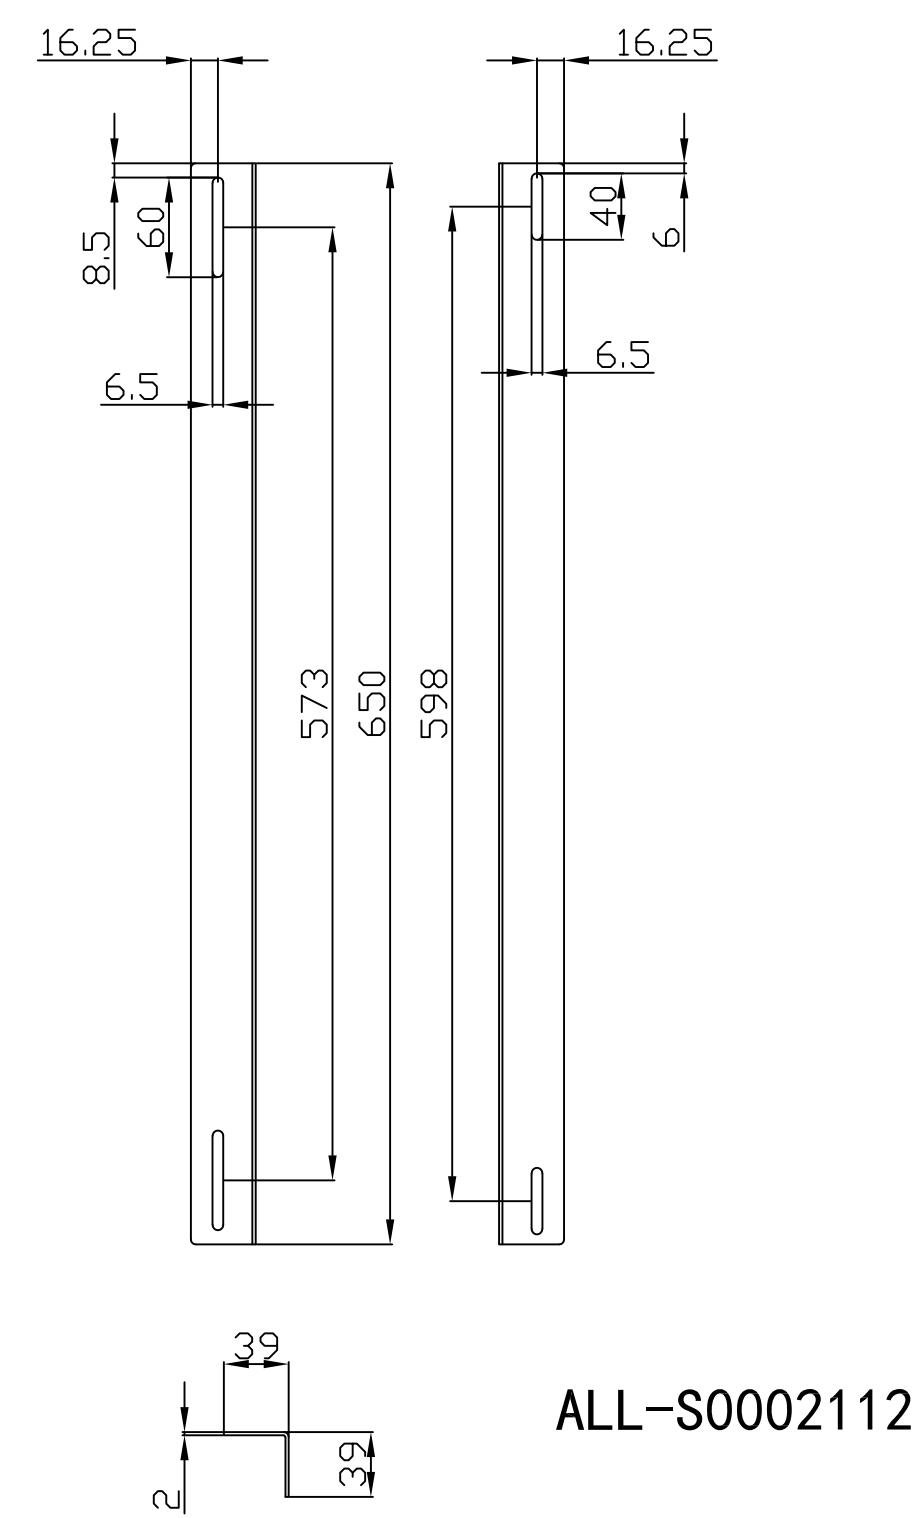

ALL-S0002112