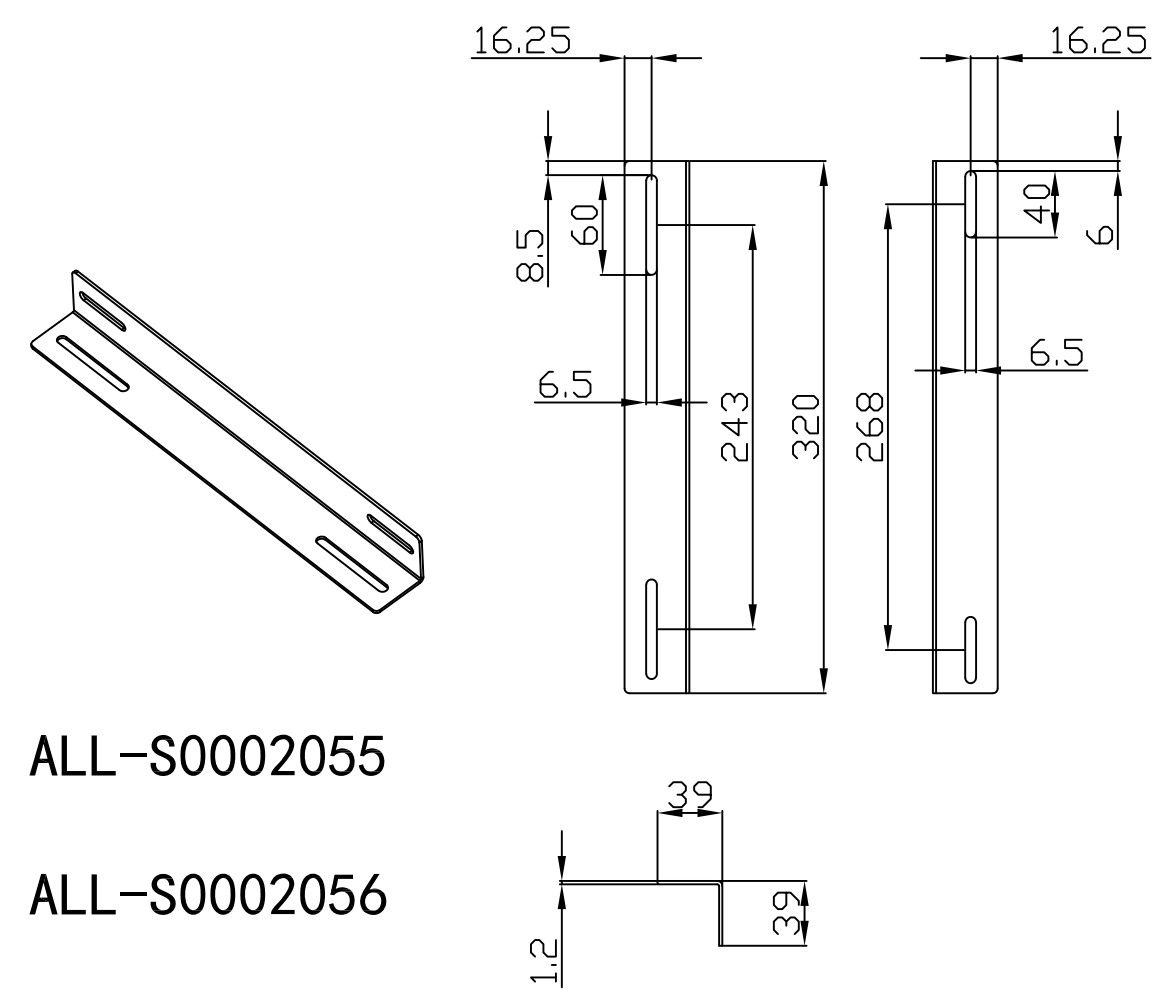

ALL-S0002055
ALL-S0002056