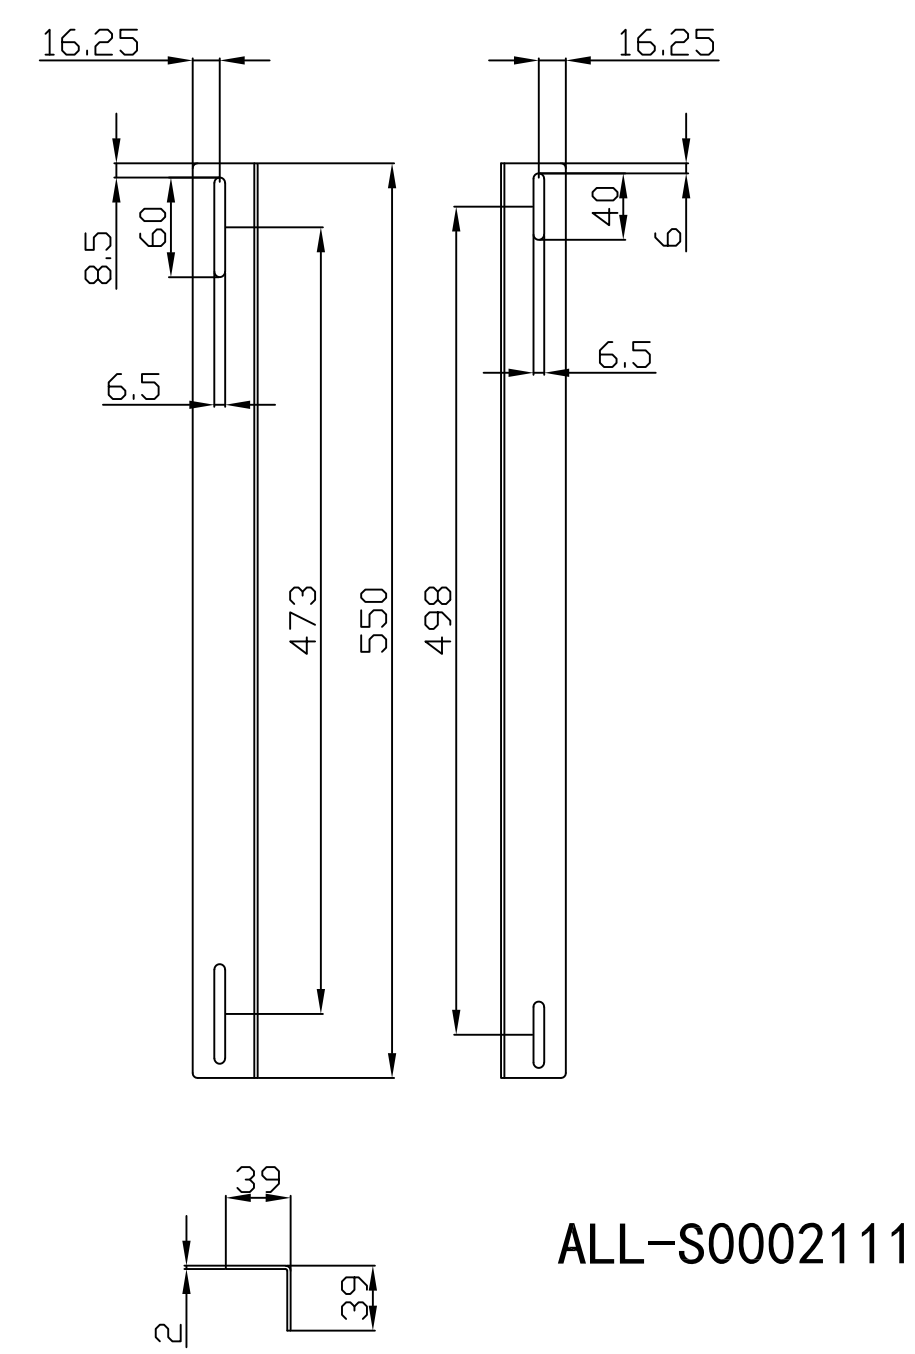

ALL-S0002111