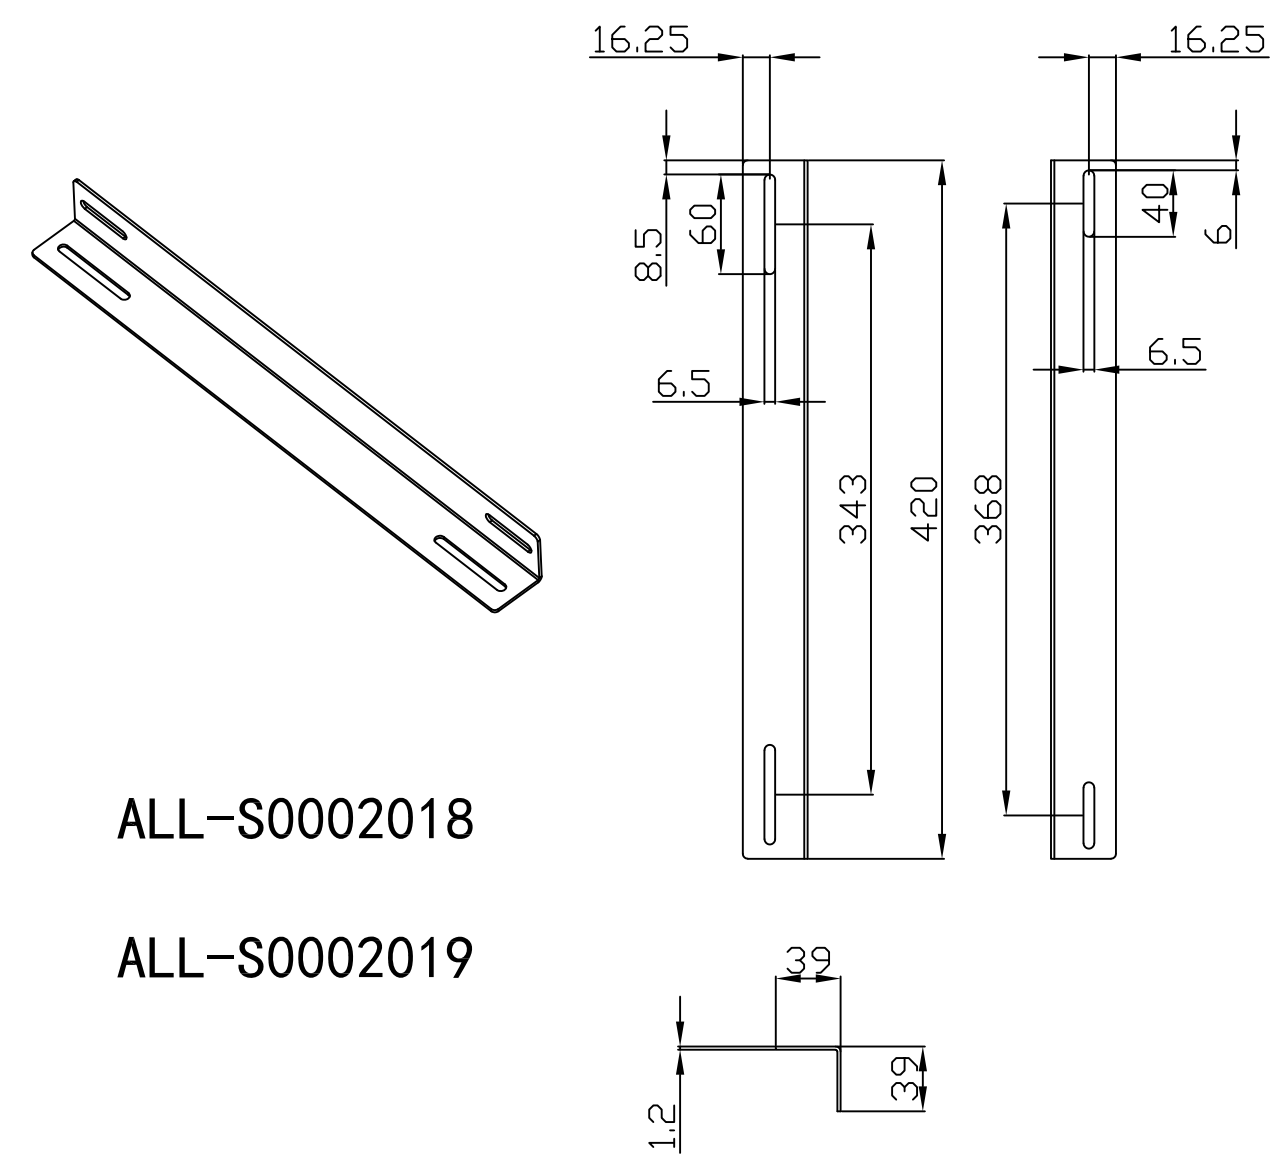

ALL-S0002018
ALL-S0002019