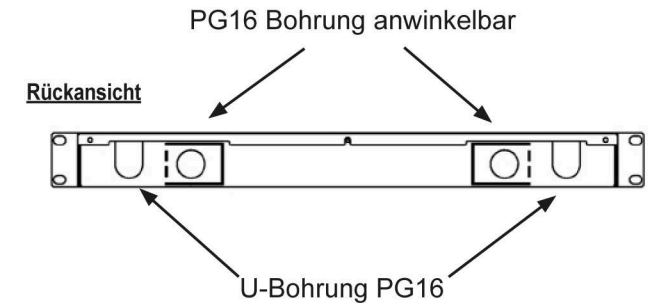

Bestückte Spleißboxen - LC Pigtails auf LC-Duplex Kupplungen

komplett bestückt, 19" 1HE, RAL7035

Komplett bestückte, nicht ausziehbare Spleißbox 19" 1HE, RAL7035

Art.-Nr.	Pigtail	Kupplung
62,5/125µ OM1		
B70911.12	12 x LC farbig	6 x LC duplex beige
B70911.24	24 x LC farbig	12 x LC duplex beige
B70911.48	48 x LC farbig	24 x LC duplex beige
50/125µ OM2		
B70901.12	12 x LC farbig	6 x LC duplex beige
B70901.24	24 x LC farbig	12 x LC duplex beige
B70901.48	48 x LC farbig	24 x LC duplex beige
50/125µ OM3		
B70901.12OM3	12 x LC farbig	6 x LC duplex aqua
B70901.24OM3	24 x LC farbig	12 x LC duplex aqua
B70901.48OM3	48 x LC farbig	24 x LC duplex aqua
50/125µ OM4		
B70901.12OM4	12 x LC farbig	6 x LC duplex violett
B70901.24OM4	24 x LC farbig	12 x LC duplex violett
B70901.48OM4	48 x LC farbig	24 x LC duplex violett
9/125µ OS2		
B70921.12	12 x LC/UPC farbig	6 x LC duplex blau
B70921.24	24 x LC/UPC farbig	12 x LC duplex blau
B70921.48	48 x LC/UPC farbig	24 x LC duplex blau

weitere Optionen

B70901TS.xx	mit einer schwarzen Spleißbox RAL9005
BA70901.xx	mit einer spleißfertig vorbereiteten Spleißbox

Komplett bestückte, ausziehbare Spleißbox 19" 1HE, RAL7035

Art.-Nr.	Pigtail	Kupplung
62,5/125µ OM1		
B71911.12	12 x LC farbig	6 x LC duplex beige
B71911.24	24 x LC farbig	12 x LC duplex beige
B71911.48	48 x LC farbig	24 x LC duplex beige
50/125µ OM2		
B71901.12	12 x LC farbig	6 x LC duplex beige
B71901.24	24 x LC farbig	12 x LC duplex beige
B71901.48	48 x LC farbig	24 x LC duplex beige
50/125µ OM3		
B71901.12OM3	12 x LC farbig	6 x LC duplex aqua
B71901.24OM3	24 x LC farbig	12 x LC duplex aqua
B71901.48OM3	48 x LC farbig	24 x LC duplex aqua
50/125µ OM4		
B71901.12OM4	12 x LC farbig	6 x LC duplex violett
B71901.24OM4	24 x LC farbig	12 x LC duplex violett
B71901.48OM4	48 x LC farbig	24 x LC duplex violett
9/125µ OS2		
B71921.12	12 x LC/UPC farbig	6 x LC duplex blau
B71921.24	24 x LC/UPC farbig	12 x LC duplex blau
B71921.48	48 x LC/UPC farbig	24 x LC duplex blau