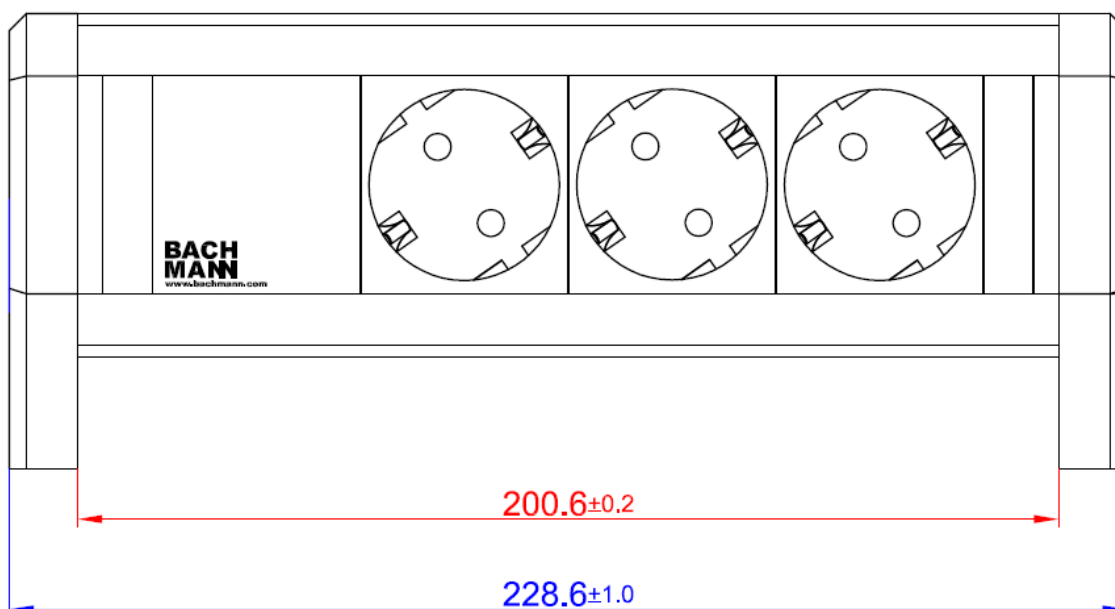

Skizze / Bild

DESK 3xSchutzkontaktsteckdosen Stromein- und ausgang GST18	DESK 3xGerman type sockets power in- and output GST18
Steckdosen: <ul style="list-style-type: none"> Nach IEC 60884, VDE 0620-1 2-polig mit Schutzkontakt, mit Kindersicherung 16A/3680W, AC250V, IP20, 35° Schwarz 	Steckdosen: <ul style="list-style-type: none"> According IEC 60884, VDE 0620-1 2-pole with earthing contact, incl. child protection 16A/3680W, AC250V, IP20, 35° Black
Anschluss: <ul style="list-style-type: none"> Nicht wiederanschießbar, Endkappen genietet Stromein- und Ausgang GST18 Buchse schwarz 	Connection: <ul style="list-style-type: none"> Non-rewireable, riveted endcaps Power in- and output GST18 black
Befestigung: <ul style="list-style-type: none"> Über Haltewinkel 	Mounting: <ul style="list-style-type: none"> Via holding flanges
Material: <ul style="list-style-type: none"> Kunststoff: PA6 GF 30 V1 , Glühdraht-Prüfung bis 850 °C Profil: eloxiertes Aluminium 	Material: <ul style="list-style-type: none"> Plastic: PA6 GF 30 V1, glow wire resistant up to 850 °C Profile: Aluminum anodized
Abmessungen: <ul style="list-style-type: none"> Gemäß Zeichnung 	Measurements: <ul style="list-style-type: none"> According to drawing
Lieferform: <ul style="list-style-type: none"> In Kartonbox verpackt 	Packing: <ul style="list-style-type: none"> In carton box
Lieferumfang: <ul style="list-style-type: none"> 1x Steckdosenleiste 	Extent of delivery: <ul style="list-style-type: none"> 1x socket strip