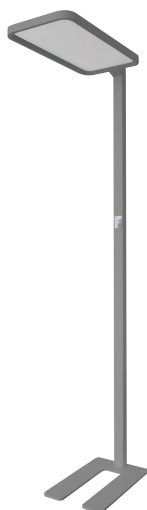

## Synergy 21 Lámpara LED de pie , Gris

kwh/1000h: 80,00

Lúmenes: 7040

Vatio: 80,0

Vida útil nominal: 35000 Std.

Ciclos de conmutación: 50000

Temperatura ambiente  
óptima: 25 °C

## Imágenes adicionales

|   |   |   |  |
|---|---|---|--|
|    | upwards and downwards lighting with impressive light uniformity |   | Obtuse and sharp rectangle shapes optional |
|   | UGR<19 , widely used in public working area with low UGR        |  | High luminous efficacy, reach to 90lm/W    |
|   |   |  |  |
|  |   |   | Support Dimming                            |

## Accesorios

| Número de artículo | Denominación  |
|--------------------|---|
| 162895             | Synergy 21 LED office line Stehlampe zub. Ersatzschrauben |