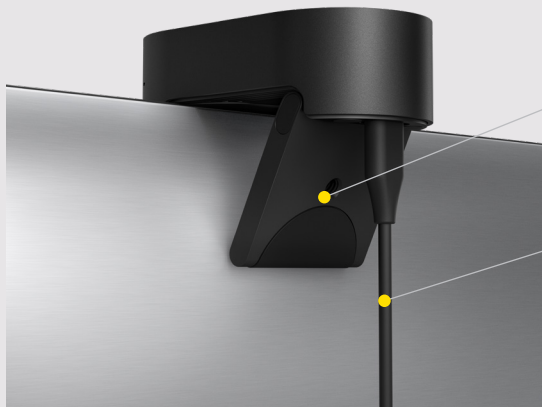

**SO STELLEN SIE EINE VERBINDUNG HER: EINFACHES SETUP. BEGINNEN SIE MEETINGS SOFORT.**

Die PanaCast 20 ist Plug-and-play-fähig. Verbinden Sie einfach das USB-Kabel mit Ihrem Computer und befestigen Sie die Kamera mit dem Clip auf Ihrem Laptop-Bildschirm oder Monitor. Schon können Sie loslegen und überall arbeiten.

Abdeckblende  
Volle Kontrolle

**Einfach**  
Befestigen Sie die Kamera mithilfe des Clips

**Plug-and-play**  
Um eine Verbindung herzustellen, stecken Sie einfach das USB-Kabel in Ihren Computer

**DIE PERFEKTEN BEGLEITER: SOUNDLÖSUNGEN VON JABRA**