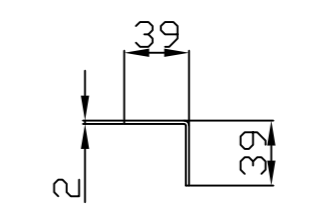

ALL-S0002200