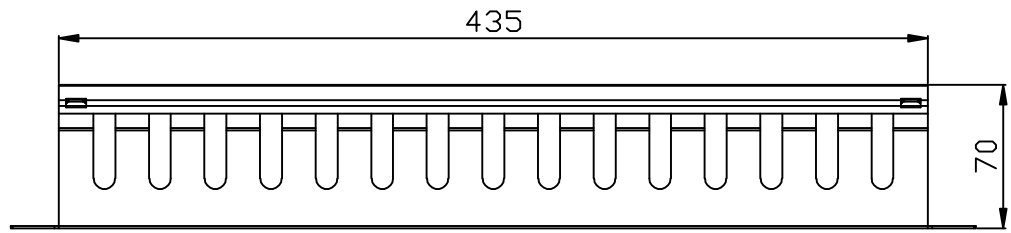

ALL-S0002027

ALL-S0002028