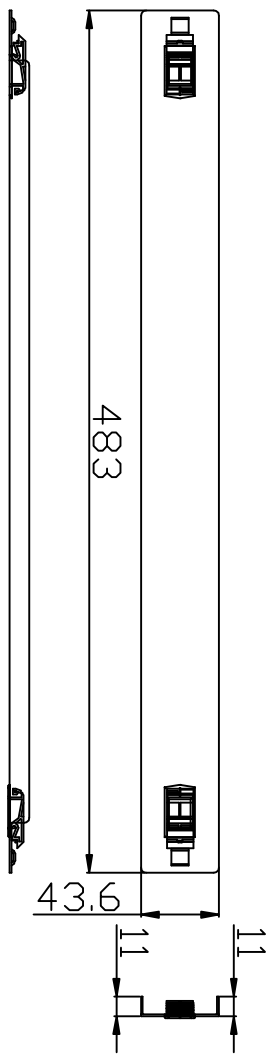

ALL-S0002147

ALL-S0002150