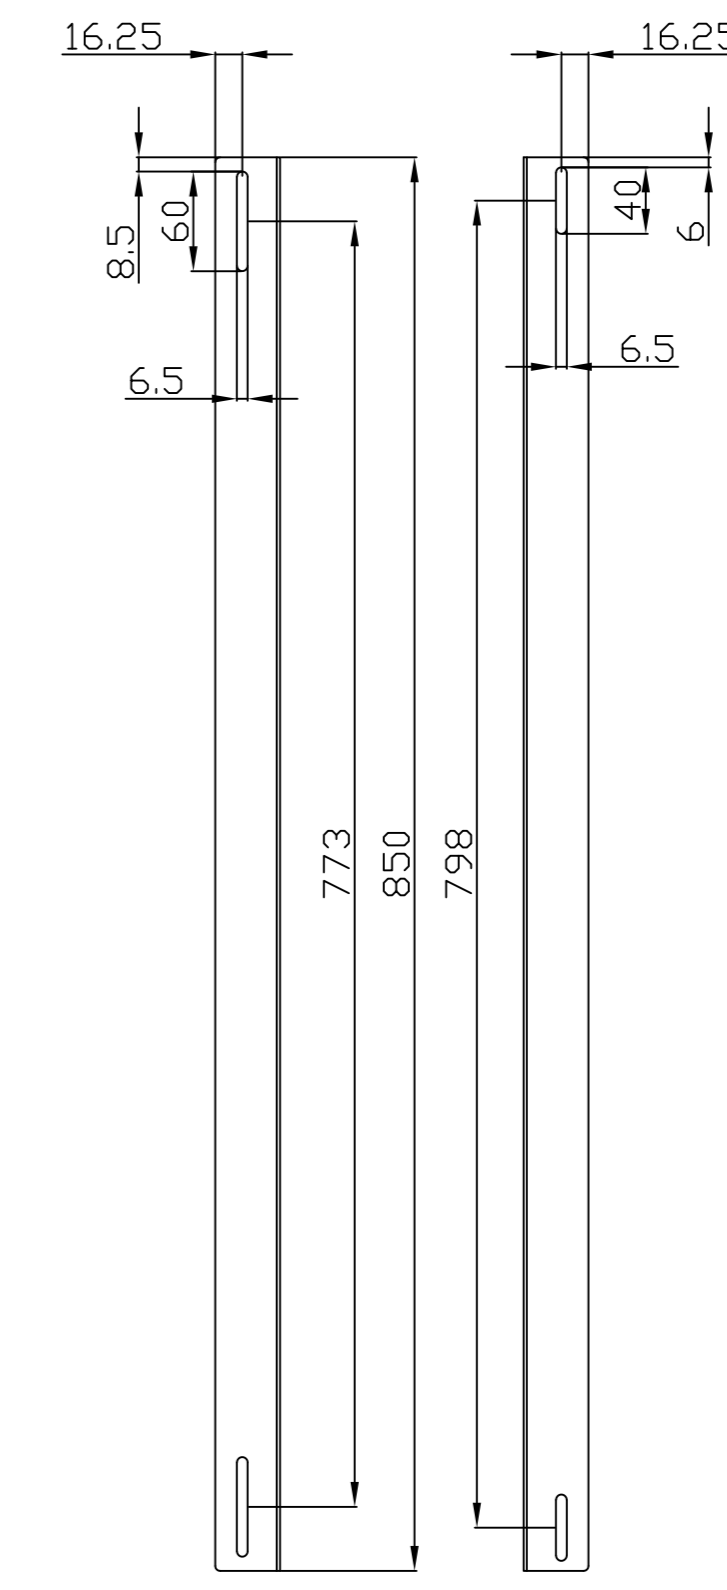

ALL-S0002114