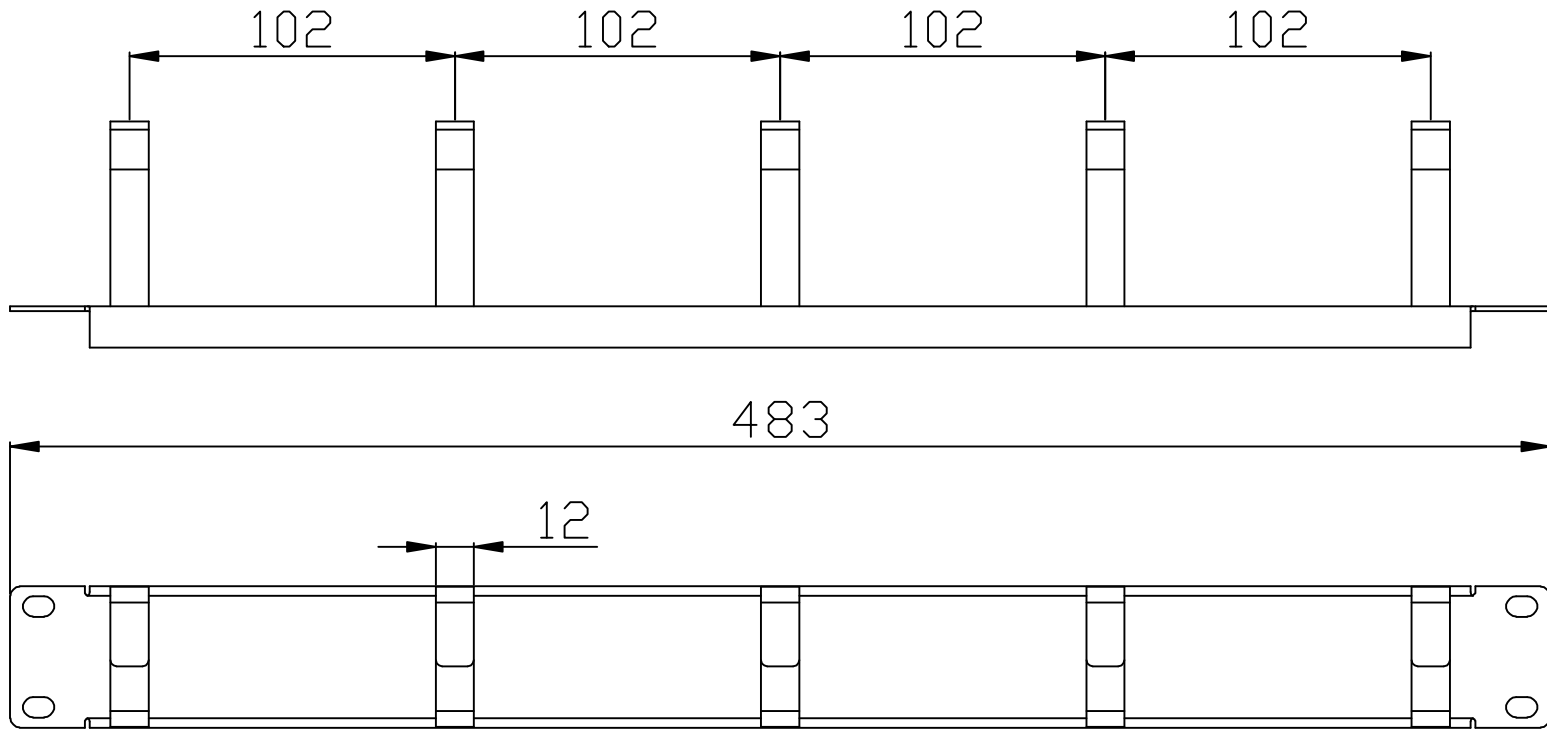

ALL-S0002031

ALL-S0002032