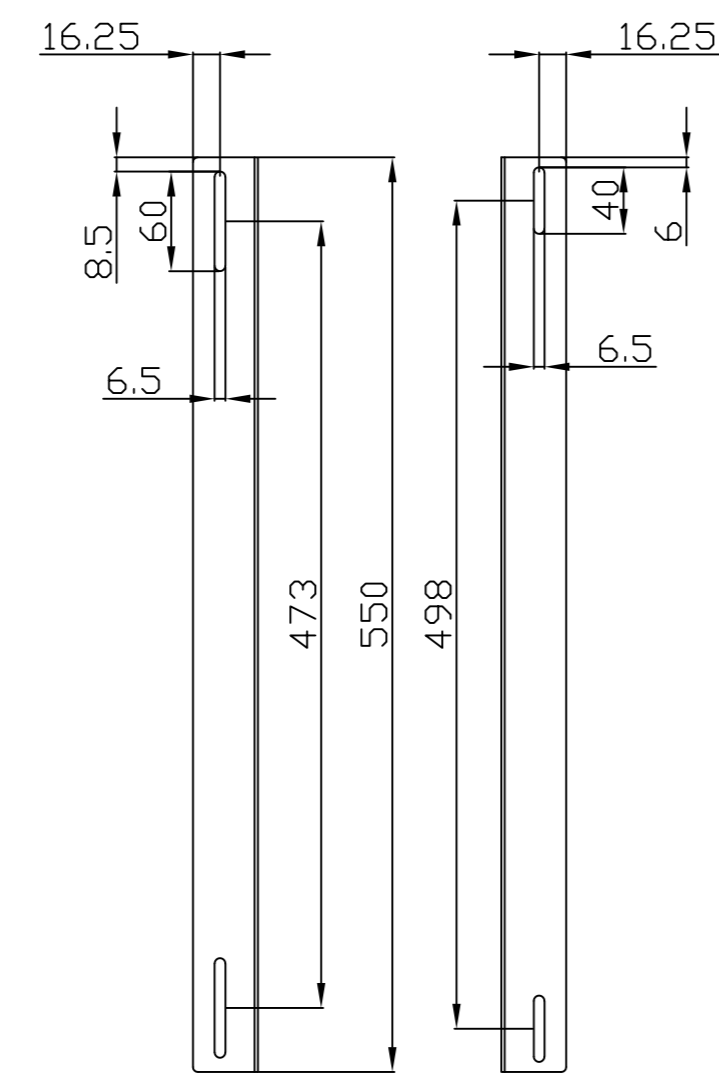

ALL-S0002111