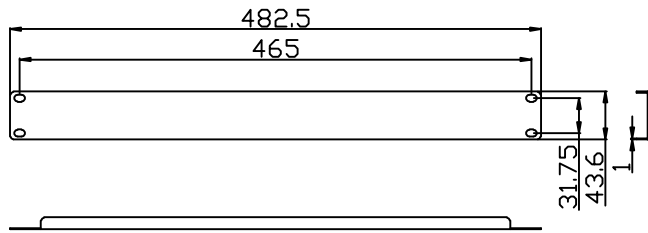

ALL-S0002020

ALL-S0002021