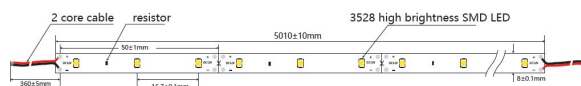

Merkmal	Wert
Abstrahlwinkel:	120
Ampere:	3
CC oder CV:	CV
Dimmbar:	abhängig vom Netzteil
LED Strip Klebeband:	ja
LED Strip Breite:	8
LED Strip Höhe:	3
LED Strip Klebeband:	ja
LED Strip kürzbar:	85
LED Strip Länge:	5000
Lichtfarbe:	grün
Lichtfarbe Name:	grün
Schutzklasse:	IP68
Volt:	24
Gewicht:	0.1 Kg
Garantie:	60.00 Monate

Weitere Bilder