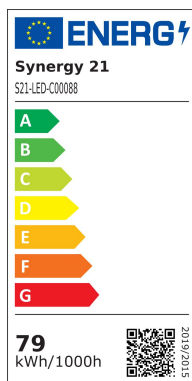

Synergy 21 LED Flex Strip 5050 - 70 grün DC24V 72W IP68

kwh/1000h:	79,20
Lumen:	5000
Watt:	72,0
Nennlebensdauer:	35000 Std.
Schaltzyklen:	50000
Opt. Umgebungstemp.:	25 °C

Synergy 21 LED Flex Strip grün DC24V 36W

Spannung: 24V
Watt: 36W
Lichtfarbe: grün
Abstrahlwinkel: 120°
LED Anzahl: 350
Maße: 5000*8*3 mm
Gewicht: 0,090 kg
Kürzbar alle 3 LED
Klebeband zur Montagehilfe auf der Rückseite

Strip an Markierungsmarken mit scharfer Schere kürzbar.
!Achtung! Strip muss zuvor auf Funktionalität überprüft werden.
Strip nur teilen wenn kein Strom anliegt.

Merkmale

Merkmal	Wert
Abstrahlwinkel:	120
Ampere:	3
CC oder CV:	CV
Dimmbar:	abhängig vom Netzteil
LED Strip Klebeband:	ja
LED Strip Breite:	8
LED Strip Höhe:	3
LED Strip Klebeband:	ja
LED Strip kürzbar:	85
LED Strip Länge:	5000
Lichtfarbe:	grün
Lichtfarbe Name:	grün
Schutzklasse:	IP68
Volt:	24
Gewicht:	0.1 Kg
Garantie:	60.00 Monate