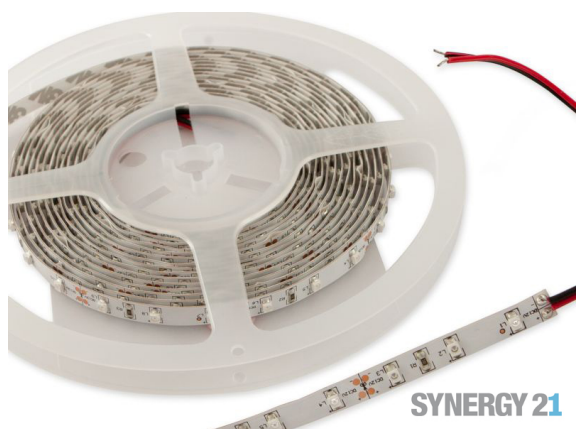

Synergy 21 LED Flex Strip 5050 - 70 grün DC24V 72W IP68

kwh/1000h:	79,20
Lumen:	5000
Watt:	72,0
Nennlebensdauer:	35000 Std.
Schaltzyklen:	50000
Opt. Umgebungstemp.:	25 °C

Synergy 21 LED Flex Strip grün DC24V 36W

Spannung: 24V
Watt: 36W
Lichtfarbe: grün
Abstrahlwinkel: 120°
LED Anzahl: 350
Maße: 5000*8*3 mm
Gewicht: 0,090 kg
Kürzbar alle 3 LED
Klebeband zur Montagehilfe auf der Rückseite

Strip an Markierungsmarken mit scharfer Schere kürzbar.
!Achtung! Strip muss zuvor auf Funktionalität überprüft werden.
Strip nur teilen wenn kein Strom anliegt.

Merkmale

Merkmal	Wert
Abstrahlwinkel:	120
Ampere:	3
CC oder CV:	CV
Dimmbar:	abhängig vom Netzteil
LED Strip Klebeband:	ja
LED Strip Breite:	8
LED Strip Höhe:	3
LED Strip Klebeband:	ja
LED Strip kürzbar:	85
LED Strip Länge:	5000
Lichtfarbe:	grün
Lichtfarbe Name:	grün
Schutzklasse:	IP68
Volt:	24
Gewicht:	0.1 Kg
Garantie:	60.00 Monate

Weitere Bilder

Zubehör

Art.-Nr.	Name
139522	Synergy 21 Netzteil - 12V 120W Mean Well IP67